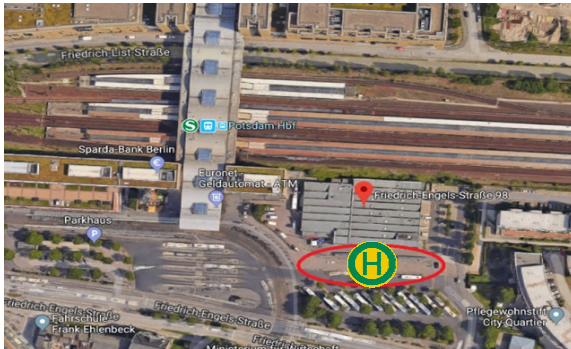

2. Stop: 14473 Potsdam, Friedrich-Engels-Straße - Hbf