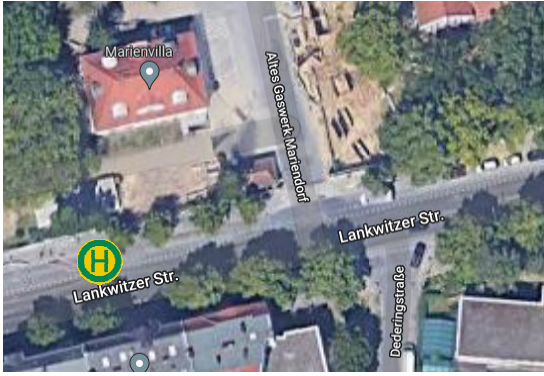

Linie 2/3 - Haltestellen

1. Stop: 12107 Berlin, Altes Gaswerk Mariendorf 1 - Nähe Amazon DBE2