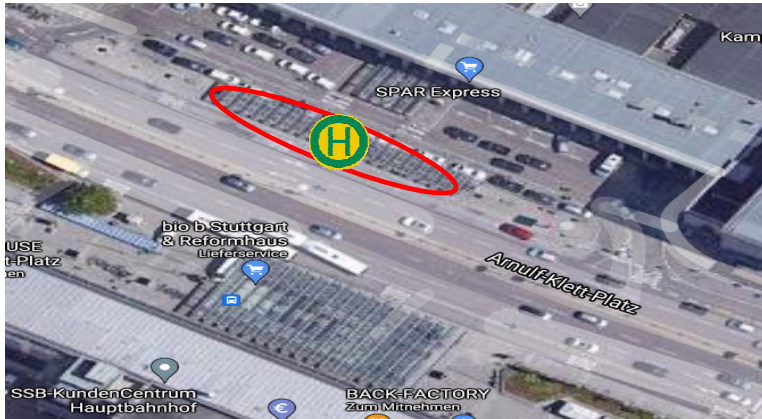

## Nachtschicht / Nightshift (NS) - KW41 (07. - 13.10.)

Hinfahrt / Arrival									
Linie	Stop	Haltestelle	Sonntag	Montag	Dienstag	Mittwoch	Donnerstag	Freitag	Samstag
				<b>07.10.</b>	<b>08.10.</b>	<b>09.10.</b>	<b>10.10.</b>	<b>11.10.</b>	<b>12.10.</b>
1	1	Arnulf-Klett-Platz Hbf, 70173 Stuttgart	-	0:01	0:01	0:01	0:01	0:01	ÖPNV Verbindung
	2	Bad Cannstatt Wilhelmsplatz, König-Karl-Str. 59, 70372 Stuttgart	-	0:10	0:10	0:10	0:10	0:10	
	3	Wiener-Platz (Bushaltestelle), 70469 Stuttgart	-	0:25	0:25	0:25	0:25	0:25	
	4	Burgunderstraße ZOB, 70435 Stuttgart	-	0:30	0:30	0:30	0:30	0:30	
	5	Amazon Korntal-Münchingen (DBW3)	-	0:45	0:45	0:45	0:45	0:45	
		<b>Schichtstart</b>		<b>1:00</b>	<b>1:00</b>	<b>1:00</b>	<b>1:00</b>	<b>1:00</b>	
3	1	Ludwigsburg ZOB, 71638 Ludwigsburg	-	23:35 (So)	23:35 (Mo)	23:35 (Di)	23:35 (Mi)	23:35 (Do)	ÖPNV Verbindung
	2	Markgröningen Mitte/Wernerstr.(Bahnhofstraße), 71706 Markgröningen	-	23:55	23:55	23:55	23:55	23:55	
	3	Schwieberdingen Mitte, 71701 Schwieberdingen	-	0:05	0:05	0:05	0:05	0:05	
	4	Hemmingen Bhf. (Bahnhofstraße 3), 71282 Hemmingen	-	0:15	0:15	0:15	0:15	0:15	
	5	Amazon Korntal-Münchingen (DBW3)	-	0:30	0:30	0:30	0:30	0:30	
		<b>Schichtstart</b>		<b>1:00</b>	<b>1:00</b>	<b>1:00</b>	<b>1:00</b>	<b>1:00</b>	

## Linie 1 - Haltestellen

### 2. Stop: 70372 Stuttgart, König-Karl-Str. 59, Bad Cannstatt Wilhelmsplatz

### 5. Stop: 70825 Korntal-Münchingen, Kornwestheimer Straße