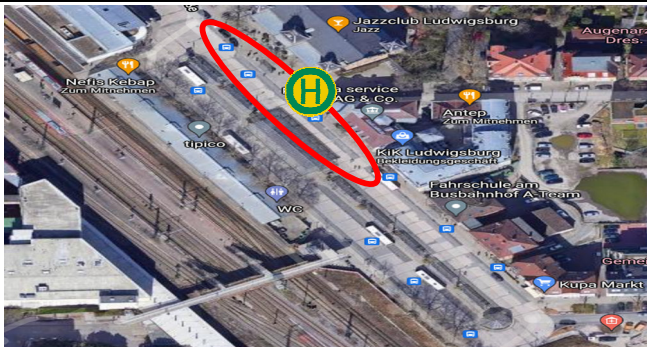

Linie 3 - Haltestellen

1. Stop: 71638 Ludwigsburg, Bahnhofstraße (ZOB)