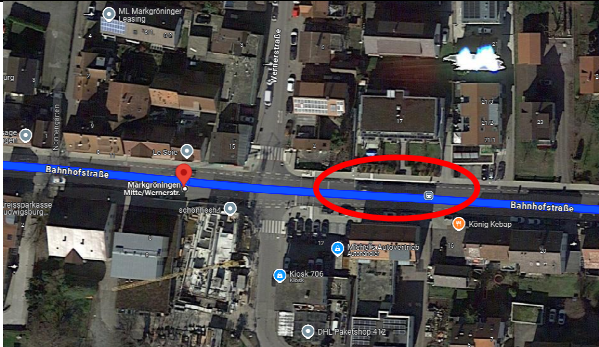

2. Stop: Markgröningen Mitte/Wernerstr.(Bahnhofstraße), 71706 Markgröningen