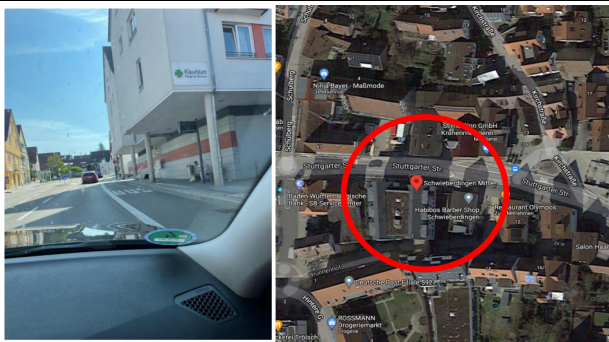

3. Stop: Schwieberdingen Mitte(Stuttgarter Str.), 71701 Schwieberdingen