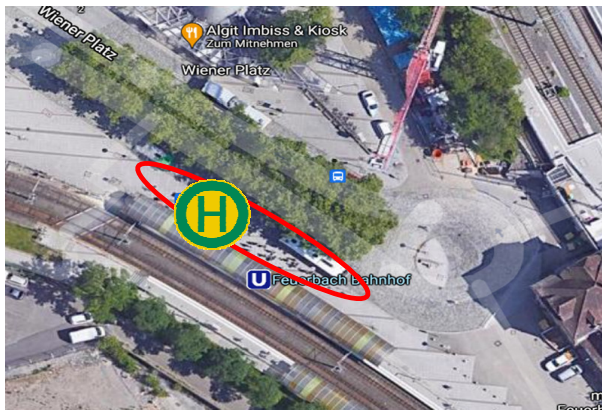

2. Stop: 70469 Stuttgart, Wiener-Platz (Bushaltestelle)