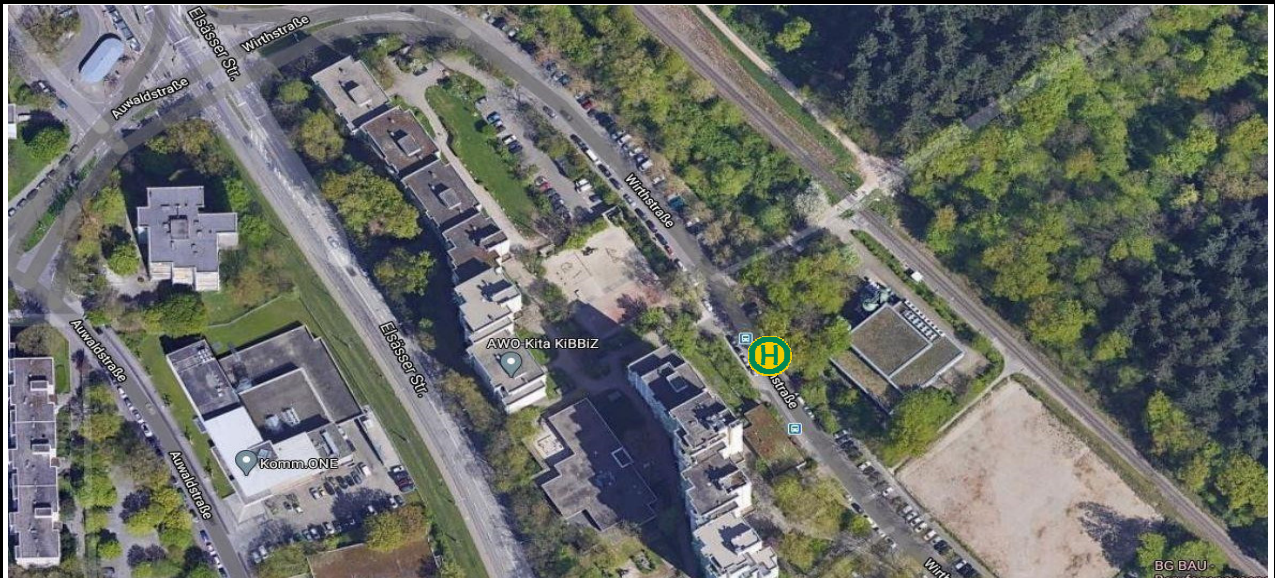

Linie 1 - Haltestellen // NS

1. Stop: 79098 Freiburg im Breisgau, Freiburg Fernbushaltestelle

2. Stop: 79110 Freiburg im Breisgau, Freiburg Technische Fakultät

3. Stop: 79110 Freiburg im Breisgau, Am Bischofskreuz

4. Stop: 79110 Freiburg im Breisgau, Freiburg Paduaallee

5. Stop: 79110 Freiburg im Breisgau, Wirthstraße - Bahnhof Freiburg-Landwasser

6. Stop: 79108 Freiburg im Breisgau, Blankeutestraße 2

Linie 3 - Haltestellen

0. Stop: Teningen, Ludwig-Jahn-Straße 10

1. Stop: 79356 Eichstetten am Kaiserstuhl, Altweg - Haltestelle Im Längental

2. Stop: 79268 Bötzingen, Bötzingen Bhf

3. Stop: 79224 Umkirch, Hauptstraße - Haltestelle Brugesstraße

4. Stop: 79232 March, Hauptstraße - Buchheim Lamm

5. Stop: March, Gasthaus 'Zum Adler'

6. Stop: Amazon DBWS

Linie 4 - Haltestellen

0. Stop: Teningen, Ludwig-Jahn-Straße 10

1. Stop: 79312 Mündingen, Elan-Tankstelle, Bundesstraße