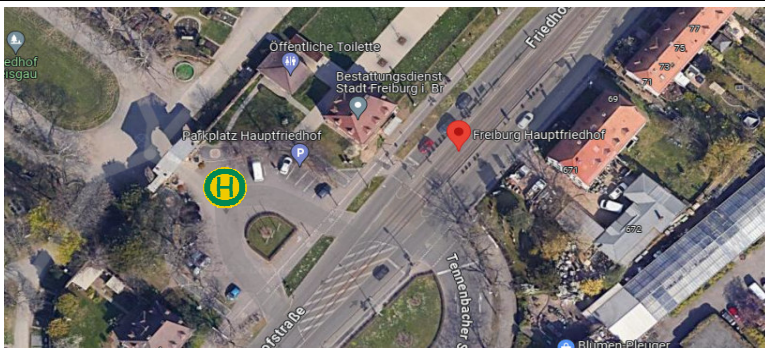

Linie 1 - Haltestellen // NS

1. Stop: 79098 Freiburg im Breisgau, Freiburg Fernbushaltestelle

2. Stop: 79110 Freiburg im Breisgau, Freiburg Technische Fakultät

3. Stop: 79110 Freiburg im Breisgau, Am Bischofskreuz

4. Stop: 79110 Freiburg im Breisgau, Freiburg Paduaallee

5. Stop: 79110 Freiburg im Breisgau, Wirthstraße - Bahnhof Freiburg-Landwasser

6. Stop: 79108 Freiburg im Breisgau, Blankeutestraße 2

Linie 3 - Haltestellen

2. Stop: 79312 Emmendingen, Kaufland

3. Stop: 79312 Emmendingen, Milchhofstraße 2 - Kreisverkehr Cafe Cheers

4. Stop: 79211 Denzlingen, Denzlingen Bf

5. Stop: 79108 Freiburg im Breisgau, Blankreutstraße 2

6. Stop: 79108 Freiburg im Breisgau, Blankreutstraße 2

Linie 5 - Haltestellen // MCO

1. Stop: 79098 Freiburg im Breisgau, Freiburg Fernbushaltestelle

2. Stop: 79106 Freiburg im Breisgau, Friedhofstraße - Parkplatz Hauptfriedhof