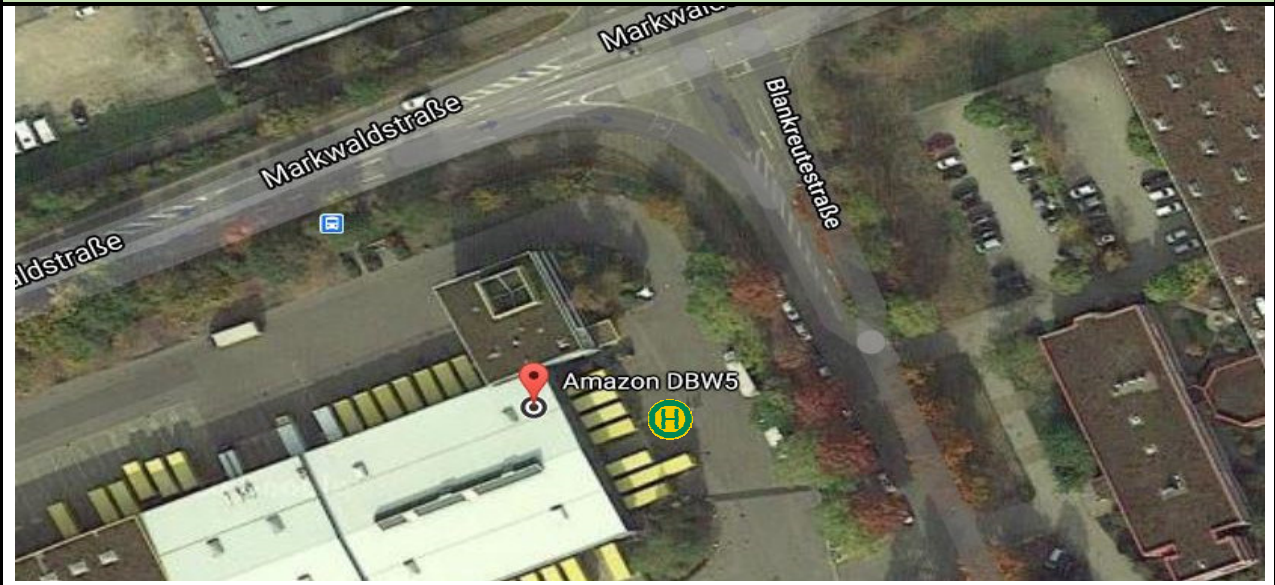

Linie 1 - Haltestellen // NS

1. Stop: 79098 Freiburg im Breisgau, Freiburg Fernbushaltestelle

2. Stop: 79110 Freiburg im Breisgau, Freiburg Technische Fakultät

3. Stop: 79110 Freiburg im Breisgau, Am Bischofskreuz

4. Stop: 79110 Freiburg im Breisgau, Freiburg Paduaallee

5. Stop: 79110 Freiburg im Breisgau, Wirthstraße - Bahnhof Freiburg-Landwasser

6. Stop: 79108 Freiburg im Breisgau, Blankeutestraße 2

Linie 3 - Haltestellen

0. Stop: Teningen, Ludwig-Jahn-Straße 10

1. Stop: 79356 Eichstetten am Kaiserstuhl, Altweg - Haltestelle Im Längental

2. Stop: 79268 Bötzingen, Bötzingen Bhf

3. Stop: 79224 Umkirch, Hauptstraße - Haltestelle Brugesstraße

4. Stop: 79232 March, Hauptstraße - Buchheim Lamm

5. Stop: March, Gasthaus 'Zum Adler'

6. Stop: Amazon DBWS

Linie 4 - Haltestellen

0. Stop: Teningen, Ludwig-Jahn-Straße 10

1. Stop: 79312 Mündingen, Elan-Tankstelle, Bundesstraße