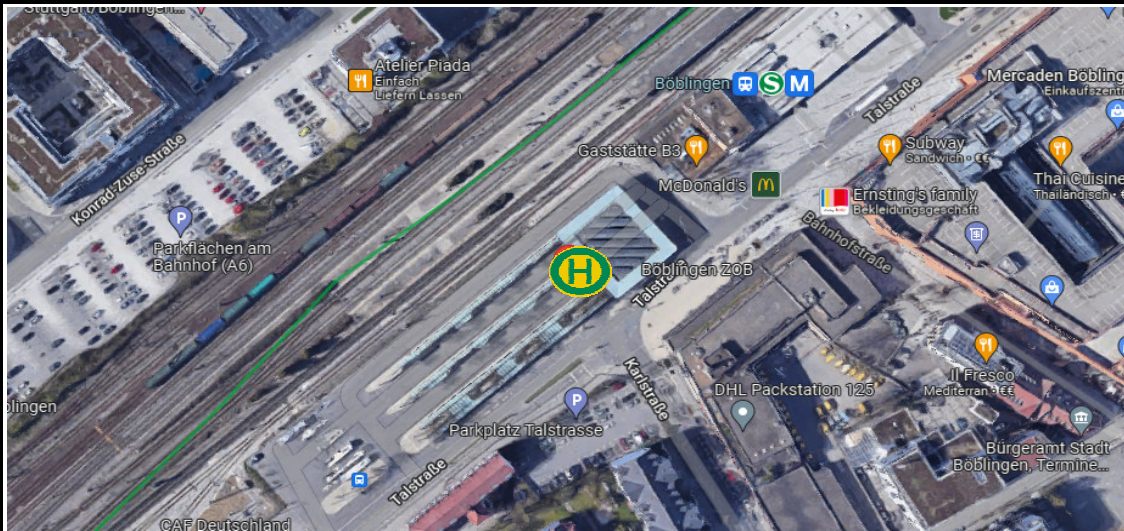

MCO - Hybrid (NS2)

Hinfahrt / Arrival									
Linie	Stop	Haltestelle	Sonntag	Montag	Dienstag	Mittwoch	Donnerstag	Freitag	Samstag
1	1	Böblingen ZOB	-	5:35	5:35	5:35	5:35	5:35	5:35
	2	Amazon Sindelfingen (DBW6)	-	5:50	5:50	5:50	5:50	5:50	5:50
	Schichtstart				6:00	6:00	6:00	6:00	6:00

Linie 1 - Haltestellen

1. Stop: 71034 Böblingen, **Böblingen ZOB**

2. Stop: 71069 Sindelfingen, Am Buchental 9, **Amazon Sindelfingen DBW6**