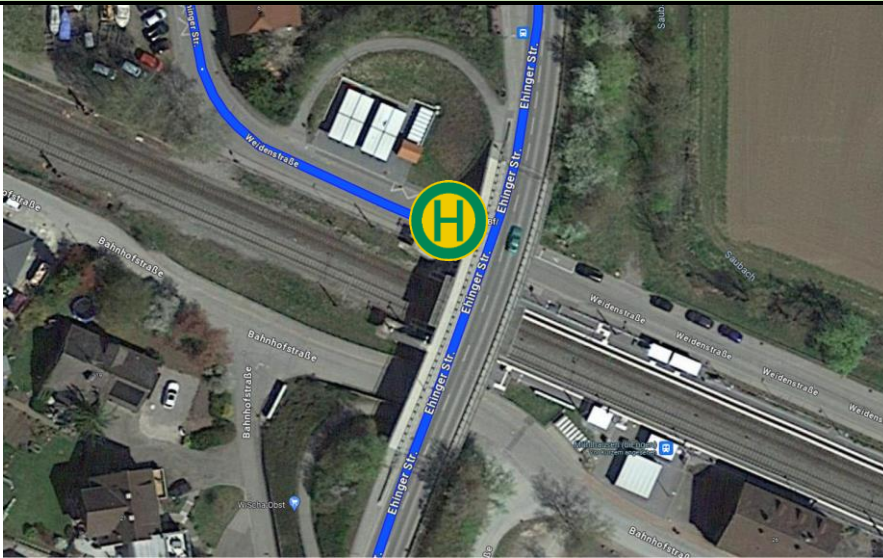

Frühschicht TZ / Early PT (AMPT)

Hinfahrt / Arrival									
Linie	Stop	Haltestelle	Sonntag	Montag	Dienstag	Mittwoch	Donnerstag	Freitag	Samstag
3	1	78532 Tuttlingen, Bahnhof	-	08:25	08:25	08:25	08:25	08:25	08:25
	2	Amazon Messkirch DBW8, 88605 Messkirch, Tuttlinger Straße 6/1	-	09:10	09:10	09:10	09:10	09:10	09:10
	Schichtstart				9:30	9:30	9:30	9:30	9:30

Rückfahrt / Return										
Linie	Stop	Haltestelle	Sonntag	Montag	Dienstag	Mittwoch	Donnerstag	Freitag	Samstag	
3	Schichtende			13:30	13:30	13:30	13:30	13:30	13:30	13:30
	2	Amazon Messkirch DBW8, 88605 Messkirch, Tuttlinger Straße 6/1	-	13:45	13:45	13:45	13:45	13:45	13:45	
	1	78532 Tuttlingen, Bahnhof	-	14:15	14:15	14:15	14:15	14:15	14:15	
4	Schichtende			13:30	13:30	13:30	13:30	13:30	13:30	
	6	Amazon Messkirch DBW8, Tuttlinger Str. 6, 88605 Meßkirch	-	13:40	13:40	13:40	13:40	13:40	13:40	
	5	8605 Messkirch, Bahnhofstr. (Bahnhof)	-	13:50	13:50	13:50	13:50	13:50	13:50	

Linie 1 Zubringer A - Haltestellen

1. Stop: 78234 Engen, Bahnhofstraße – Bhf.

2. Stop: 78259 Mülhausen-Ehingen, Bushaltestelle Bf/Weidenstr.

3. Stop: 78224 Singen (Hohent.) Julius-Bührer-Str (Maggi-Werk)

Linie 1 - Haltestellen

1. Stop: 78239 Rielasingen-Worblingen, Bushaltestelle "Hegestraße"

2. Stop: 78224 Singen (Hohent.) Julius-Bührer-Str (Maggi-Werk)

3. Stop: 78315 Radolfzell am Bodensee, Bahnhofplatz/Busbahnhof