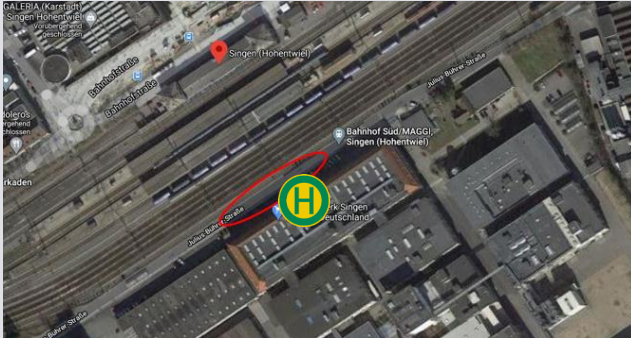

Rückfahrt / Return										
Linie	Stop	Haltestelle	Sonntag	Montag	Dienstag	Mittwoch	Donnerstag	Freitag	Samstag	
3	Schichtende			13:30	13:30	13:30	13:30	13:30	13:30	13:30
	2	Amazon Messkirch DBW8, 88605 Messkirch, Tuttlinger Straße 6/1	-	13:45	13:45	13:45	13:45	13:45	13:45	
	1	78532 Tuttlingen, Bahnhof	-	14:15	14:15	14:15	14:15	14:15	14:15	
4	Schichtende			13:30	13:30	13:30	13:30	13:30	13:30	
	6	Amazon Messkirch DBW8, Tuttlinger Str. 6, 88605 Meßkirch	-	13:40	13:40	13:40	13:40	13:40	13:40	
	5	8605 Messkirch, Bahnhofstr. (Bahnhof)	-	13:50	13:50	13:50	13:50	13:50	13:50	

Linie 1 Zubringer A - Haltestellen

1. Stop: 78234 Engen, Bahnhofstraße – Bhf.

2. Stop: 78259 Mülhausen-Ehingen, Bushaltestelle Bf/Weidenstr.

3. Stop: 78224 Singen (Hohent.) Julius-Bührer-Str (Maggi-Werk)

Linie 1 - Haltestellen

1. Stop: 78239 Rielasingen-Worblingen, Bushaltestelle "Hegestraße"

2. Stop: 78224 Singen (Hohent.) Julius-Bührer-Str (Maggi-Werk)

3. Stop: 78315 Radolfzell am Bodensee, Bahnhofplatz/Busbahnhof

4. Stop: 78333 Stockach, Parkplatz am Bahnhof

5. Stop: 88605 Messkirch, Tuttlinger Str. 6/1 (Amazon DBW8)

Linie 2 - Haltestellen

1. Stop: 72488 Sigmaringen, Sigmaringen Bahnhof

2. Stop: 72517 Sigmaringendorf, Bahnhof