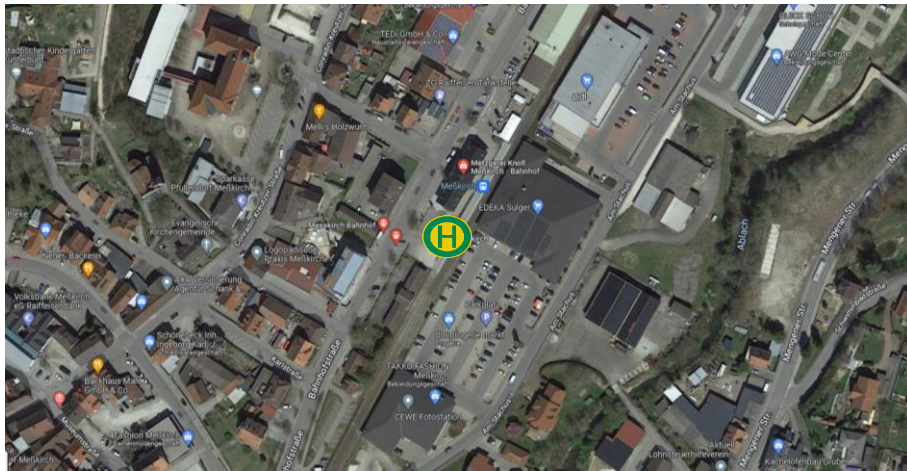

Linie 4 - Haltestellen

1. Stop: Messkirch Bahnhof, 88605 Meßkirch

2. Stop: 88605 Messkirch, Tuttlinger Str. 6/1 (AMAZON DBW8)

Linie 8 (Taxi) - Haltestellen

1. Stop: Ravensburg Bahnhof

2. Stop: 88605 Messkirch, Tuttlinger Str. 6/1 (Amazon DBW8)