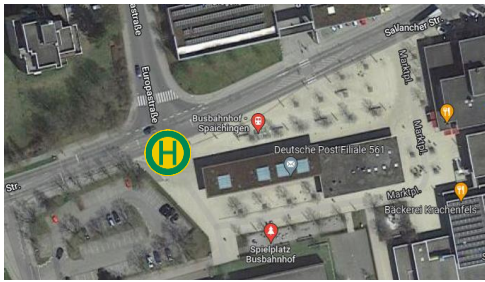

3. 78549 Spaichingen, **Sallancher Straße (Busbahnhof)**