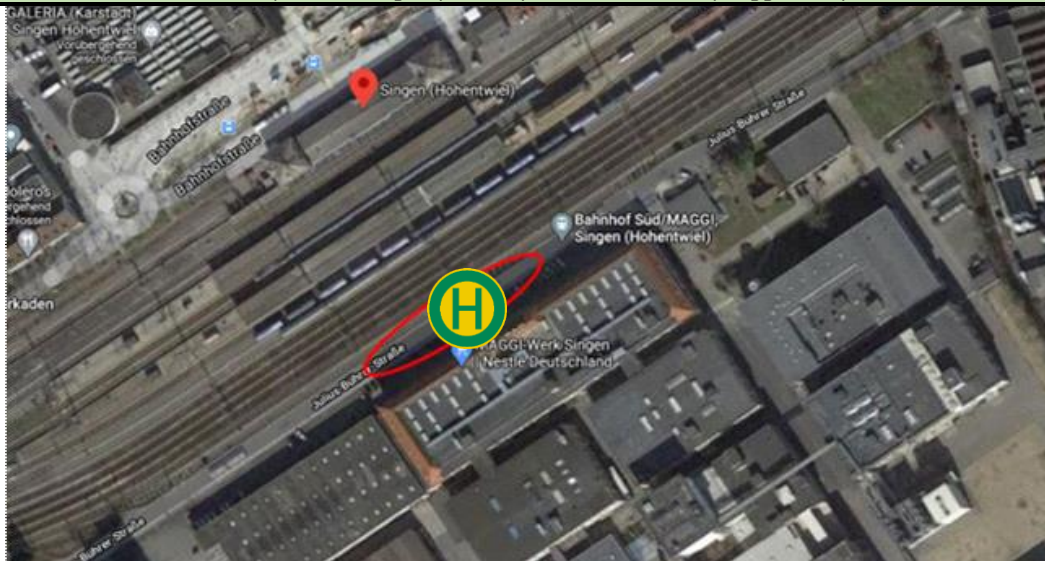

Rückfahrt / Return										
Linie	Stop	Haltestelle	Sonntag	Montag	Dienstag	Mittwoch	Donnerstag	Freitag	Samstag	
3	Schichtende			13:30	13:30	13:30	13:30	13:30	13:30	13:30
	2	Amazon Messkirch DBW8, 88605 Messkirch, Tuttlinger Straße 6/1	-	13:45	13:45	13:45	13:45	13:45	13:45	
	1	78532 Tuttlingen, Bahnhof	-	14:15	14:15	14:15	14:15	14:15	14:15	
4	Schichtende			13:30	13:30	13:30	13:30	13:30	13:30	
	6	Amazon Messkirch DBW8, Tuttlinger Str. 6, 88605 Meßkirch	-	13:40	13:40	13:40	13:40	13:40	13:40	
	5	8605 Messkirch, Bahnhofstr. (Bahnhof)	-	13:50	13:50	13:50	13:50	13:50	13:50	

Linie 1 Zubringer A - Haltestellen

1. Stop: 78234 Engen, Bahnhofstraße – Bhf.

2. Stop: 78259 Mülhausen-Ehingen, Bushaltestelle Bf/Weidenstr.

3. Stop: 78224 Singen (Hohent.) Julius-Bührer-Str (Maggi-Werk)

Linie 1 - Haltestellen

1. Stop: 78239 Rielasingen-Worblingen, Bushaltestelle "Hegestraße"

2. Stop: 78224 Singen (Hohent.) Julius-Bührer-Str (Maggi-Werk)

3. Stop: 78315 Radolfzell am Bodensee, Bahnhofplatz/Busbahnhof

4. Stop: 78333 Stockach, Parkplatz am Bahnhof

5. Stop: 88605 Messkirch, Tuttlinger Str. 6/1 (Amazon DBW8)

Linie 2 - Haltestellen

1. Stop: 72488 Sigmaringen, Sigmaringen Bahnhof

2. Stop: 72517 Sigmaringendorf, Bahnhof