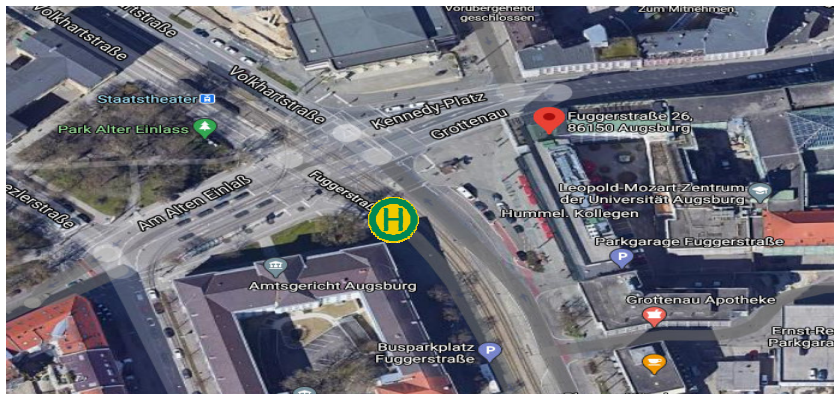

Nachtschicht / Nightshift (NS)

Hinfahrt / Arrival

Linie	Stop	Haltestelle	Sonntag	Montag	Dienstag	Mittwoch	Donnerstag	Freitag	Samstag
1	1	Fuggerstraße	-	0:35	0:35	0:35	0:35	0:35	0:35
	2	Amazon Augsburg DBY2	-	0:50	0:50	0:50	0:50	0:50	0:50
		<i>Schichtstart</i>	-	1:15	1:15	1:15	1:15	1:15	1:15

Rückfahrt / Return

Linie	Stop	Haltestelle	Sonntag	Montag	Dienstag	Mittwoch	Donnerstag	Freitag	Samstag
1		<i>Schichtende</i>		9:30	9:30	9:30	9:30	9:30	9:30
	2	Amazon Augsburg DBY2	-	9:45	9:45	9:45	9:45	9:45	9:45
	1	Fuggerstraße	-	10:00	10:00	10:00	10:00	10:00	10:00

Linie 1 - Haltestellen

1. Stop: 86150 Augsburg, Fuggerstraße 26

2. Stop: 86369 Gersthofen, Röntgenstraße 15 Amazon Augsburg DBY2