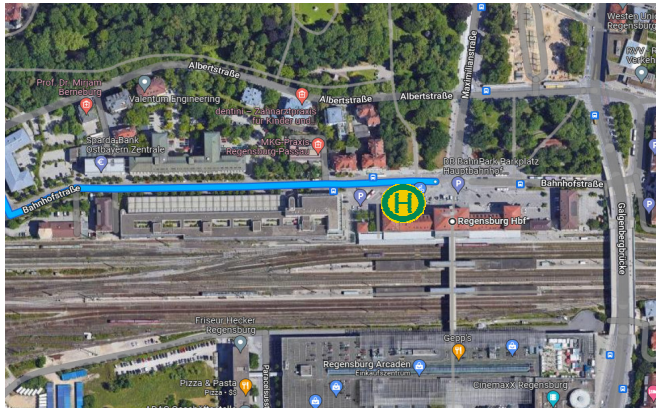

Rückfahrt / Return

Linie	Stop	Haltestelle	Sonntag	Montag	Dienstag	Mittwoch	Donnerstag	Freitag	Samstag
1	Schichtende			9:30	9:30	9:30	9:30	9:30	9:30
	5	Amazon Nittenau DBY7	-	9:40	9:40	9:40	9:40	9:40	9:40
	4	Kinderhaus Storchenviese	-	10:00	10:00	10:00	10:00	10:00	10:00
	3	Schwandorf Bahnhof	-	10:10	10:10	10:10	10:10	10:10	10:10
	2	Burglengenfeld, Regensburger Straße	-	10:30	10:30	10:30	10:30	10:30	10:30
	1	Maxhütte-Haidhof Bahnhof	-	10:35	10:35	10:35	10:35	10:35	10:35
3	Schichtende			9:30	9:30	9:30	9:30	9:30	9:30
	4	Amazon Nittenau DBY7	-	9:40	9:40	9:40	9:40	9:40	9:40
	3	Fischbacher Straße	-	9:45	9:45	9:45	9:45	9:45	9:45
	2	Nittenau Friedhof	-	9:50	9:50	9:50	9:50	9:50	9:50
	1	Regensburg	-	10:35	10:35	10:35	10:35	10:35	10:35

Linie 1 - Haltestellen

1. Stop: 93128 Regenstauf, **Marktplatz Regenstauf**

2. Stop: 93142 Maxhütte-Haidhof, **Maxhütte-Haidhof Bahnhof**

3. Stop: 93133 Burglengenfeld, **Regensburger Str. (Sonnen Apotheke)**

4. Stop: 92421 Schwandorf, **Bahnhofplatz 2, Schwandorf Bahnhof**

5. Stop: 92421 Fronberg, Fronberger Straße 44

6. Stop: 93149 Nittenau, Brucker Str. 100

Linie 3 - Haltestellen

1. Stop: 93047 Regensburg, Regensburg Hbf

2. Stop: 93149 Nittenau, Regentalstraße, Bushaltestelle: Nittenau Friedhof

3. Stop: 93149 Nittenau, Fischbacher Straße 52

4. Stop: 93149 Nittenau, Brucker Straße 100, Amazon Nittenau (DBY7)