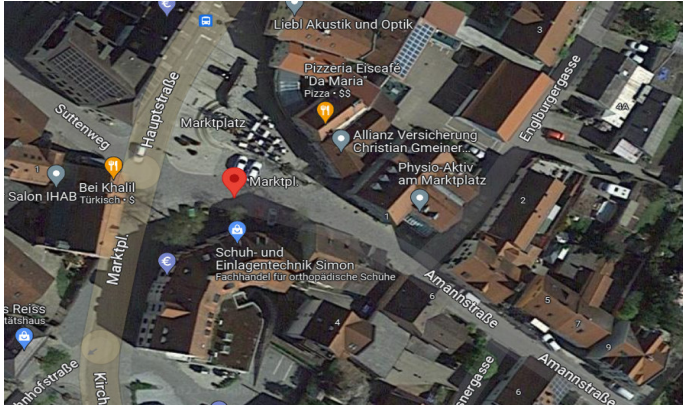

Rückfahrt / Return

Linie	Stop	Haltestelle	Sonntag	Montag	Dienstag	Mittwoch	Donnerstag	Freitag	Samstag
1	Schichtende			9:30	9:30	9:30	9:30	9:30	9:30
	5	Amazon Nittenau DBY7	-	9:40	9:40	9:40	9:40	9:40	9:40
	4	Kinderhaus Storchenviese	-	10:00	10:00	10:00	10:00	10:00	10:00
	3	Schwandorf Bahnhof	-	10:10	10:10	10:10	10:10	10:10	10:10
	2	Burglengenfeld, Regensburger Straße	-	10:30	10:30	10:30	10:30	10:30	10:30
	1	Maxhütte-Haidhof Bahnhof	-	10:35	10:35	10:35	10:35	10:35	10:35
3	Schichtende			9:30	9:30	9:30	9:30	9:30	9:30
	4	Amazon Nittenau DBY7	-	9:40	9:40	9:40	9:40	9:40	9:40
	3	Fischbacher Straße	-	9:45	9:45	9:45	9:45	9:45	9:45
	2	Nittenau Friedhof	-	9:50	9:50	9:50	9:50	9:50	9:50
	1	Regensburg	-	10:35	10:35	10:35	10:35	10:35	10:35

Frühschicht TZ / Early PT (AMPT)

Hinfahrt / Arrival

Linie	Stop	Haltestelle	Sonntag	Montag	Dienstag	Mittwoch	Donnerstag	Freitag	Samstag
1	2	Maxhütte-Haidhof Bahnhof	-	8:05	8:05	8:05	8:05	8:05	8:05
	3	Burglengenfeld, Regensburger Straße	-	8:15	8:15	8:15	8:15	8:15	8:15
	4	Schwandorf Bahnhof	-	8:25	8:25	8:25	8:25	8:25	8:25
	5	Amazon Nittenau DBY7	-	9:00	9:00	9:00	9:00	9:00	9:00
			<i>Schichtstart</i>		<i>9:15</i>	<i>9:15</i>	<i>9:15</i>	<i>9:15</i>	<i>9:15</i>

Rückfahrt / Return

Linie	Stop	Haltestelle	Sonntag	Montag	Dienstag	Mittwoch	Donnerstag	Freitag	Samstag
1		<i>Schichtende</i>		<i>12:45</i>	<i>12:45</i>	<i>12:45</i>	<i>12:45</i>	<i>12:45</i>	<i>12:45</i>
	5	Amazon Nittenau DBY7	-	13:00	13:00	13:00	13:00	13:00	13:00
	4	Schwandorf Bahnhof	-	13:25	13:25	13:25	13:25	13:25	13:25
	3	Burglengenfeld, Regensburger Straße	-	13:45	13:45	13:45	13:45	13:45	13:45
	2	Maxhütte-Haidhof Bahnhof	-	13:55	13:55	13:55	13:55	13:55	13:55

Linie 1 - Haltestellen

1. Stop: 93128 Regenstauf, **Marktplatz Regenstauf**

2. Stop: 93142 Maxhütte-Haidhof, **Maxhütte-Haidhof Bahnhof**

3. Stop: 93133 Burglengenfeld, **Regensburger Str. (Sonnen Apotheke)**