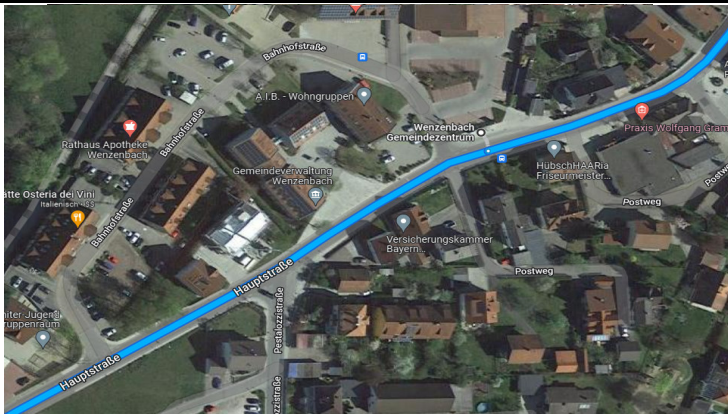

Linie 1 - Haltestellen

1. Stop: 93128 Regenstauf, **Marktplatz Regenstauf**

2. Stop: 93142 Maxhütte-Haidhof, **Maxhütte-Haidhof Bahnhof**

3. Stop: 93133 Burglengenfeld, **Regensburger Str. (Sonnen Apotheke)**

4. Stop: 92421 Schwandorf, **Bahnhofplatz 2, Schwandorf Bahnhof**

5. Stop: 92421 Fronberg, Fronberger Straße 44

6. Stop: 93149 Nittenau, Brucker Str. 100

Linie 3 - Haltestellen

1. Stop: 93047 Regensburg, Regensburg Hbf

2. Stop: 93149 Nittenau, Regentalstraße, Bushaltestelle: Nittenau Friedhof

3. Stop: 93149 Nittenau, Fischbacher Straße 52

4. Stop: 93149 Nittenau, Brucker Straße 100, Amazon Nittenau (DBY7)