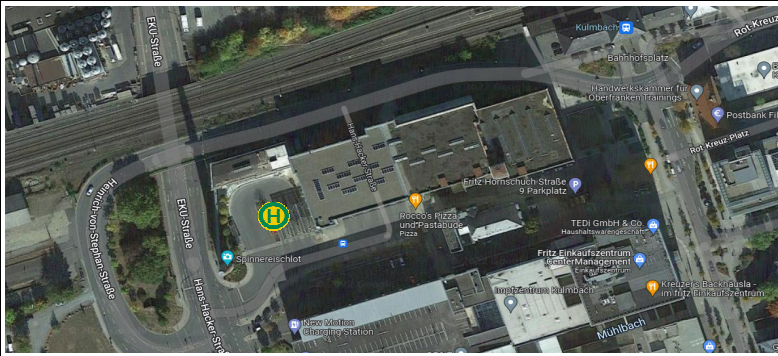

Linie 1 - Haltestellen

1. Stop: 95326 Kulmbach, Hans-Hacker-Straße - Kulmbach Bhf.