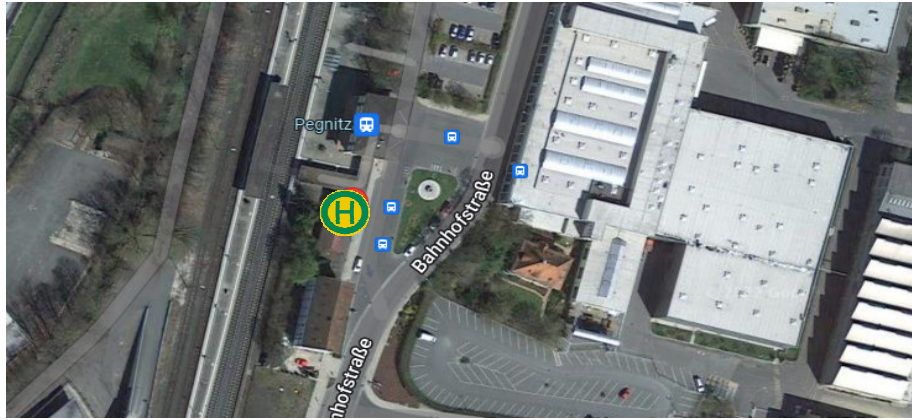

## Linie 1 - Haltestellen

1. Stop: 95326 Kulmbach, Hans-Hacker-Straße - Kulmbach Bhf.

2. Stop: 95389 Neuenmarkt, Wirsberger Str.

3. Stop: 95460 Bad Berneck - Busbahnhof

4. Stop: Bindlach, Bundesstraße - Haltestelle Volksschule

5. Stop: 95448 Bayreuth, Logistikpark - Amazon DBY8

## Linie 3 - Haltestellen

1. Stop: 91257 Pegnitz - Bahnhof

2. Stop: 95473 Creußen, Zimmerplatz

3. Stop: 95448 Bayreuth, Albrecht-Dürer-Str. - OMV

4. Stop: 95448 Bayreuth, Logistikpark - Amazon DBY8