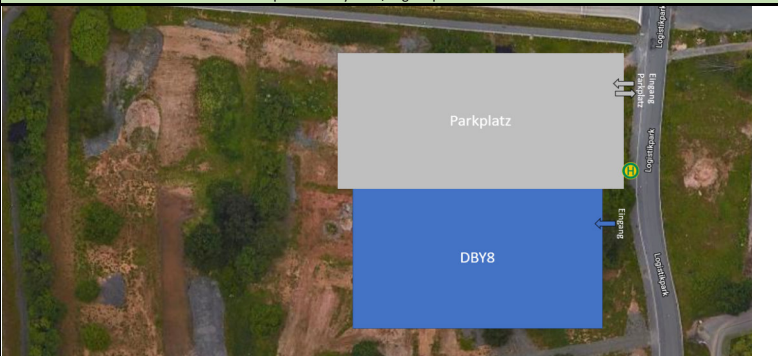

## Linie 3 - Haltestellen

1. Stop: 91257 Pegnitz - Bahnhof

2. Stop: 95473 Creußen, Zimmerplatz

3. Stop: 95448 Bayreuth, Albrecht-Dürer-Str. - OMV

4. Stop: 95448 Bayreuth, Logistikpark - Amazon DBY8