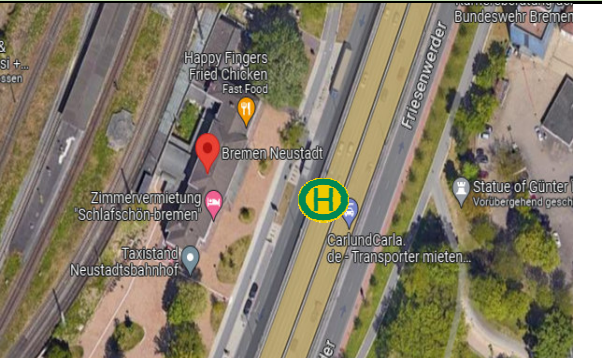

Linie 1 - Haltestellen

1. Stop: 28195 Bremen, Lise-Meintner-Straße, Uni Bremen

2. Stop: 28239 Bremen, Gröpelinger Heerstraße 396, Gröpelingen Bf.

3. Stop: 28195 Bremen, Breitenweg 27, CinemaxX Bremen

4. Stop: 28199 Bremen, Am Neustadtsbahnhof 5-7, Neustadt Bf.

5. Stop: 28197 Bremen, Erich-Kühlmann-Straße 9 - Amazon DHB1