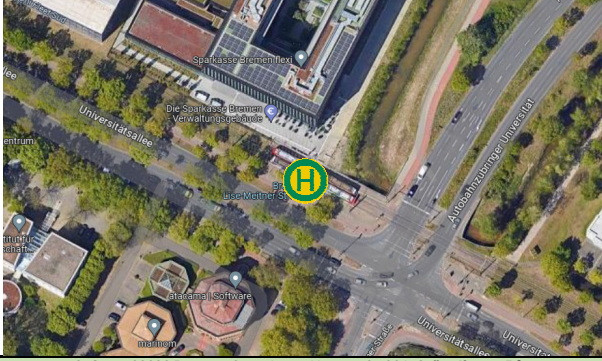

Spätschicht VZ / Late FT (PM)

Hinfahrt / Arrival									
Linie	Stop	Haltestelle	Sonntag	Montag	Dienstag	Mittwoch	Donnerstag	Freitag	Samstag
1	1	CinemaxX Bremen	-	-	-	-	-	-	14:15
	2	Amazon Bremen (DHB1)	-	-	-	-	-	-	14:45
			Schichtstart		-	-	-	-	-

Linie 1 - Haltestellen

1. Stop: 28195 Bremen, Lise-Meintner-Straße, Uni Bremen

2. Stop: 28239 Bremen, Gröpelinger Heerstraße 396, Gröpelingen Bf.

3. Stop: 28195 Bremen, Breitenweg 27, CinemaxX Bremen

4. Stop: 28199 Bremen, Am Neustadtsbahnhof 5-7, Neustadt Bf.