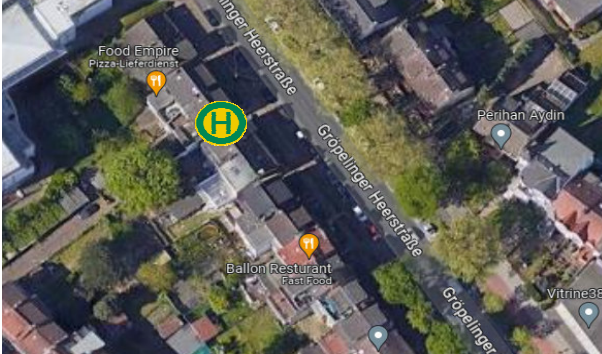

Rückfahrt / Return									
Linie	Stop	Haltestelle	Sonntag	Montag	Dienstag	Mittwoch	Donnerstag	Freitag	Samstag
1				-	-	-	-	-	22:30
	2	Amazon Bremen (DHB1)	-	-	-	-	-	-	22:45
	1	CinemaxX Bremen	-	-	-	-	-	-	23:15

Linie 1 - Haltestellen

1. Stop: 28195 Bremen, Lise-Meintner-Straße, Uni Bremen

2. Stop: 28239 Bremen, Gröpelinger Heerstraße 396, Gröpelingen Bf.

3. Stop: 28195 Bremen, Breitenweg 27, CinemaxX Bremen

4. Stop: 28199 Bremen, Am Neustadtsbahnhof 5-7, Neustadt Bf.