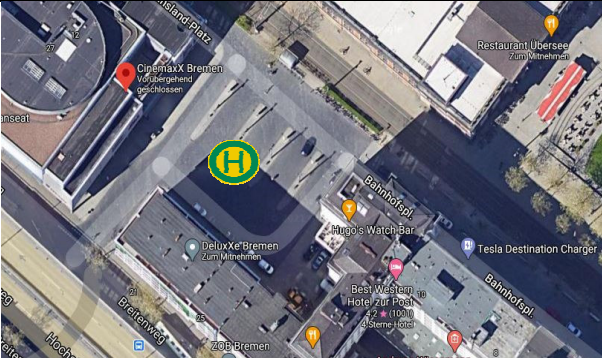

Linie 1 - Haltestellen

1. Stop: 28195 Bremen, Lise-Meintner-Straße, Uni Bremen

2. Stop: 28239 Bremen, Gröpelinger Heerstraße 396, Gröpelingen Bf.

3. Stop: 28195 Bremen, Breitenweg 27, CinemaxX Bremen

4. Stop: 28199 Bremen, Am Neustadtsbahnhof 5-7, Neustadt Bf.

5. Stop: 28197 Bremen, Erich-Kühlmann-Straße 9 - Amazon DHB1