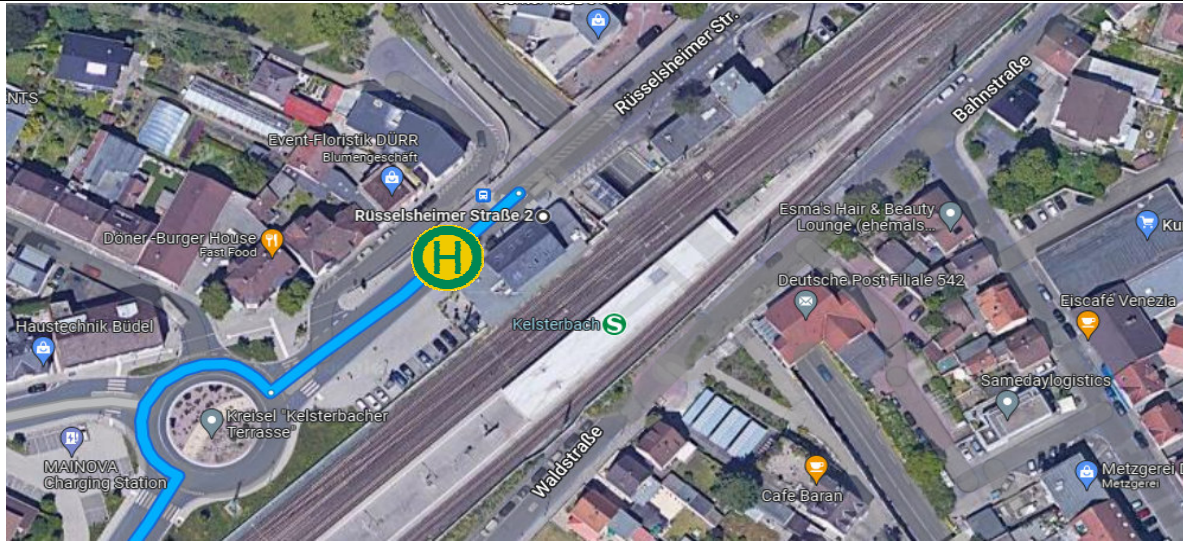

Linie 1 - Haltestellen

1. Stop: 65451 Kelsterbach, Rüsselsheimer Str. 2, Kelsterbach Bahnhof

2. Stop: 65479 Raunheim, Tiberstraße 2, Amazon Raunheim DHE1