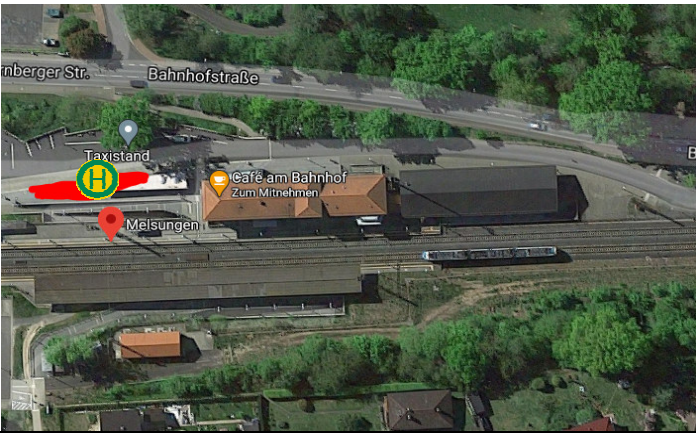

Rückfahrt / Return

Linie	Stop	Haltestelle	Sonntag	Montag	Dienstag	Mittwoch	Donnerstag	Freitag	Samstag
1	Schichtende		-	22:30	22:30	22:30	22:30	22:30	22:30
	4	Amazon Kassel-Knüllwald (DHE3)	-	22:35	22:35	22:35	22:35	22:35	22:35
	3	Melsungen Bahnhof	-	22:55	22:55	22:55	22:55	22:55	22:55
	1	Kassel HBF	-	23:35	23:35	23:35	23:35	23:35	23:35

Linie 1 - Haltestellen

1. Stop: Kassel HBF

2. Stop: Melsungen Bahnhof

3. Stop: Homberg Bahnhof

4. Stop: Amazon Kassel-Knüllwald (DHE3)