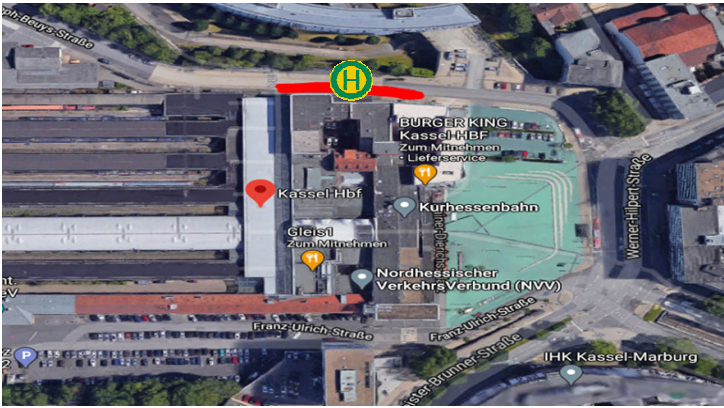

Linie 1 - Haltestellen

1. Stop: Kassel HBF