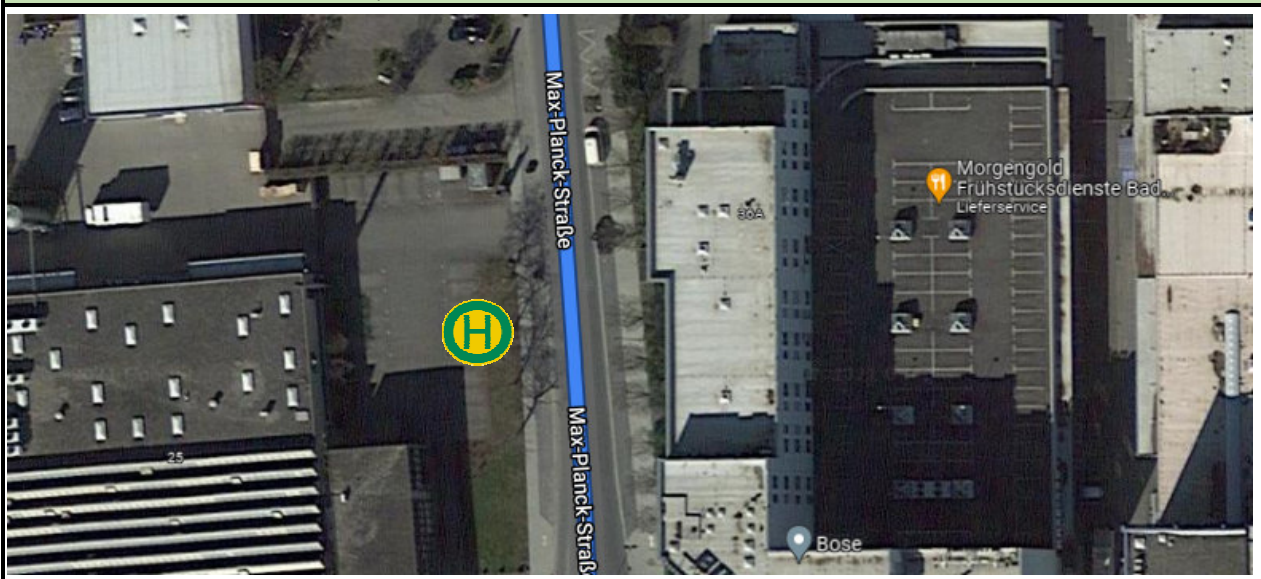

## Linie 1 - Haltestellen

1. Stop: 61231 Bad Nauheim, Ernst-Moritz-Arndt-Straße 22 – Park&Ride am Bhf.

2. Stop: 61169 Friedberg, Hanauer Str. – DB Parkplatz Bahnhof links P2

3. Stop: 61381 Friedrichsdorf, Max-Planck-Straße 34 - Amazon DHE4

## Linie 2 - Haltestellen

61381 Friedrichsdorf, Bahnstraße - Bahnhof

2. Stop: 61381 Friedrichsdorf, Max-Planck-Straße 34 - Amazon DHE4