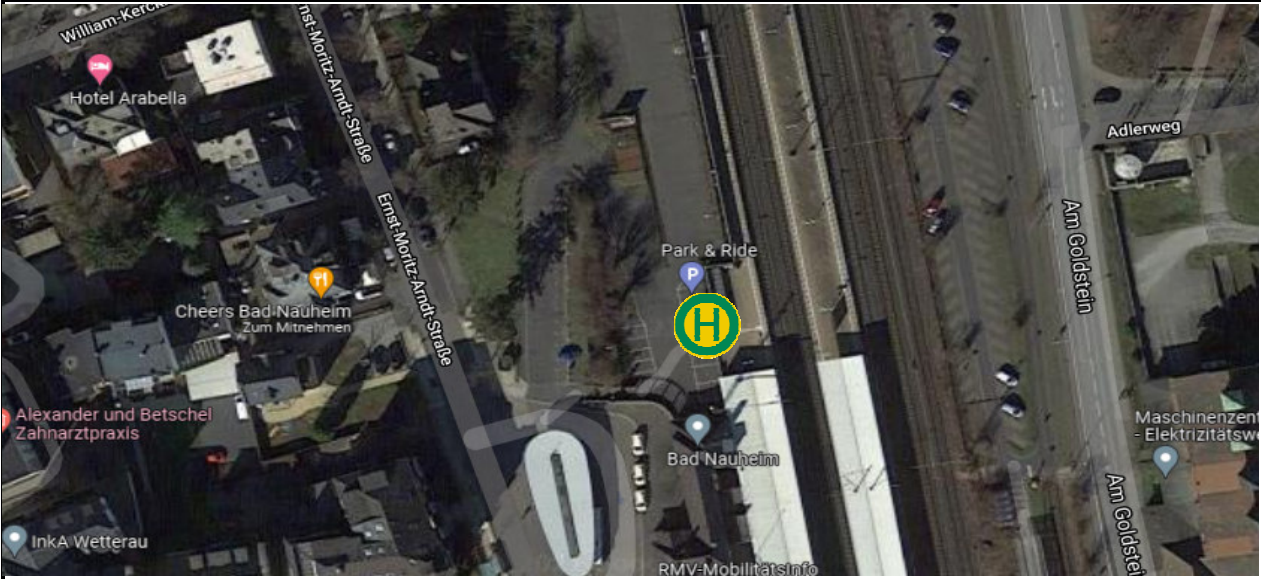

## Linie 1 - Haltestellen

1. Stop: 61231 Bad Nauheim, Ernst-Moritz-Arndt-Straße 22 – Park&Ride am Bhf.

2. Stop: 61169 Friedberg, Hanauer Str. – DB Parkplatz Bahnhof links P2

3. Stop: 61381 Friedrichsdorf, Max-Planck-Straße 34 - Amazon DHE4

## Linie 2 - Haltestellen

61381 Friedrichsdorf, Bahnstraße - Bahnhof

2. Stop: 61381 Friedrichsdorf, Max-Planck-Straße 34 - Amazon DHE4