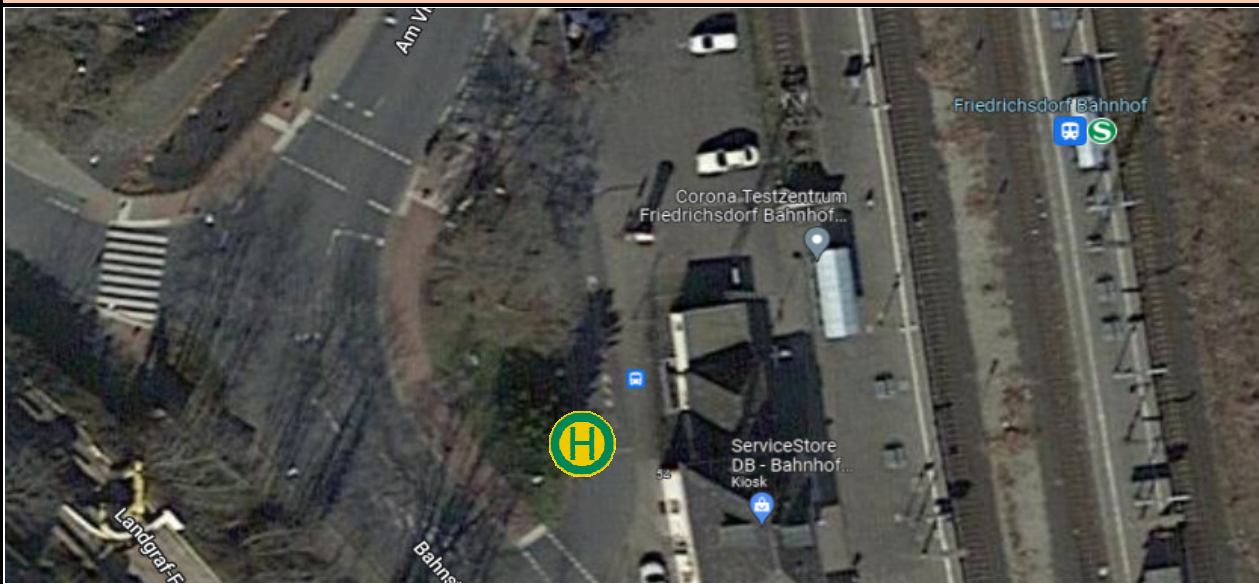

## Linie 1 - Haltestellen

1. Stop: 61231 Bad Nauheim, Ernst-Moritz-Arndt-Straße 22 – Park&Ride am Bhf.

2. Stop: 61169 Friedberg, Hanauer Str. – DB Parkplatz Bahnhof links P2

3. Stop: 61381 Friedrichsdorf, Max-Planck-Straße 34 - Amazon DHE4

## Linie 2 - Haltestellen

61381 Friedrichsdorf, Bahnstraße - Bahnhof

2. Stop: 61381 Friedrichsdorf, Max-Planck-Straße 34 - Amazon DHE4