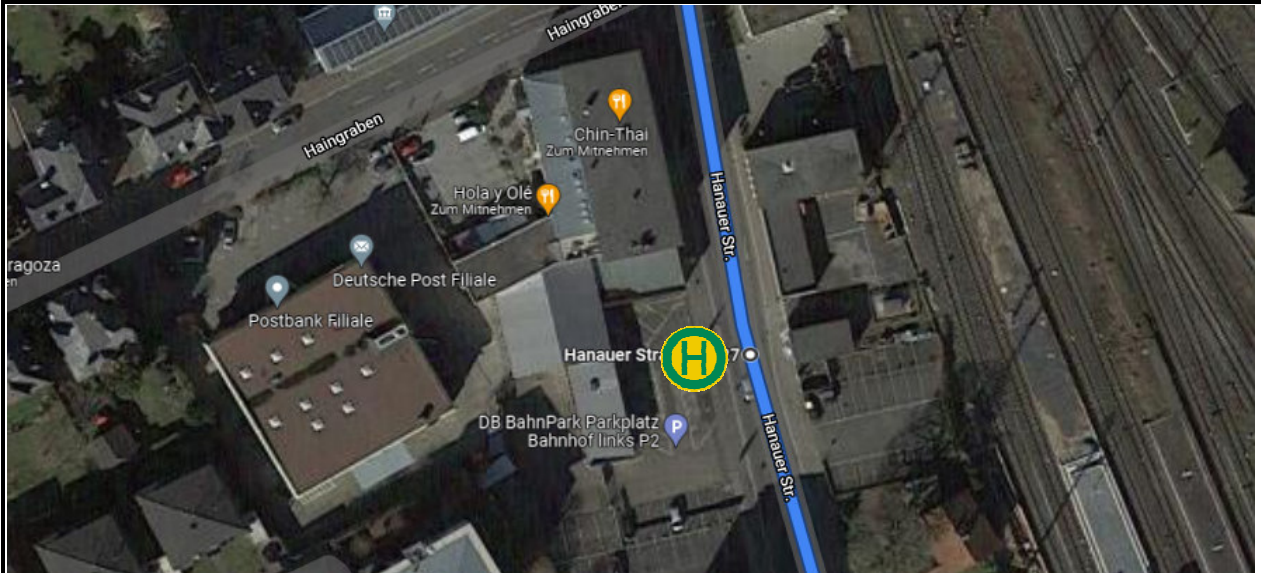

## Linie 1 - Haltestellen

1. Stop: 61231 Bad Nauheim, Ernst-Moritz-Arndt-Straße 22 – Park&Ride am Bhf.

2. Stop: 61169 Friedberg, Hanauer Str. – DB Parkplatz Bahnhof links P2

3. Stop: 61381 Friedrichsdorf, Max-Planck-Straße 34 - Amazon DHE4

## Linie 2 - Haltestellen

61381 Friedrichsdorf, Bahnstraße - Bahnhof

2. Stop: 61381 Friedrichsdorf, Max-Planck-Straße 34 - Amazon DHE4