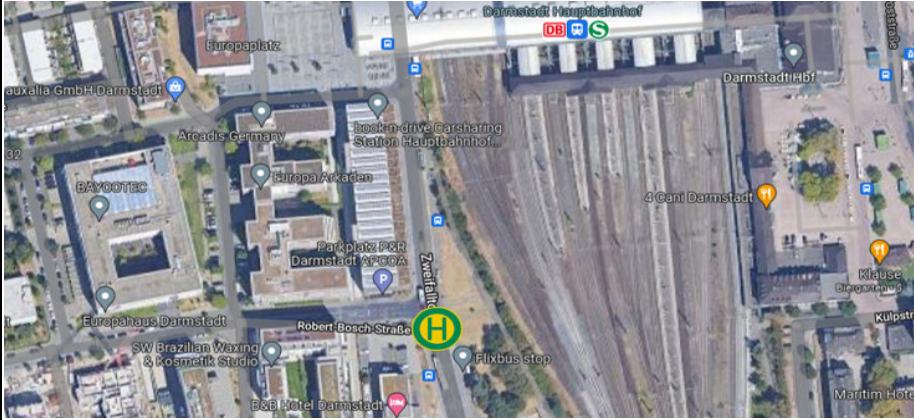

Nachtschicht / Nightshift

Hinfahrt / Arrival

Linie	Stop	Haltestelle	Sonntag	Montag	Dienstag	Mittwoch	Donnerstag	Freitag	Samstag
1	1	Darmstadt Hbf	-	1:15	1:15	1:15	1:15	1:15	1:15
	2	Amazon Weiterstadt (DHE6)	-	1:30	1:30	1:30	1:30	1:30	1:30
	<i>Schichtstart</i>				2:00	2:00	2:00	2:00	2:00

Rückfahrt / Return

Linie	Stop	Haltestelle	Sonntag	Montag	Dienstag	Mittwoch	Donnerstag	Freitag	Samstag
1	<i>Schichtende</i>			9:30	9:30	9:30	9:30	9:30	9:30
	2	Amazon Weiterstadt (DHE6)	-	-	-	-	-	-	-
	1	Darmstadt Hbf	-	-	-	-	-	-	-

Linie 1 - Haltestellen

1. Stop: 64293 Darmstadt, Zweifalltorweg 10 - Darmstadt Hbf

2. Stop: 64331 Weiterstadt, Dr.-Otto-Röhm-Straße 2-4 - Amazon DHE6