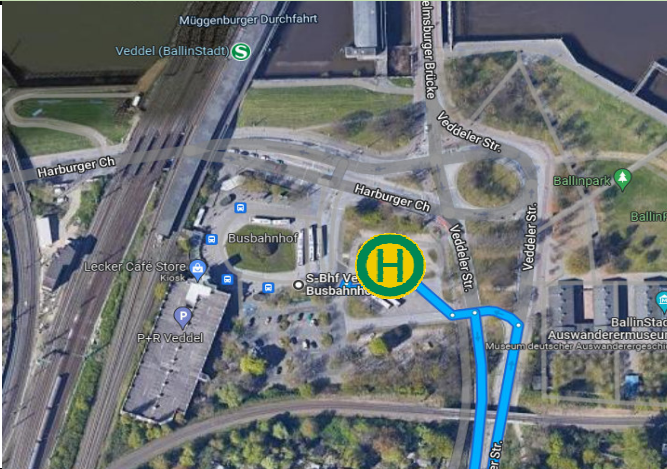

Rückfahrt / Return									ÖPNV
Linie	Stop	Haltestelle	Sonntag	Montag	Dienstag	Mittwoch	Donnerstag	Freitag	Samstag
354	Schichtende								13:30
	1	Amazon Veddel (DHH1)	-	-	-	-	-	-	13:45
	2	Hamburg, Busbahnhof, S-Bhf Veddel	-	-	-	-	-	-	13:52

Linie 1 - Haltestellen

1. Stop: 20099 Hamburg, HBF/Kirchenallee

2. Stop: 20539 Hamburg, Busbahnhof, S-Bhf Veddel

3. Stop: 20539 Hamburg, Peutestraße 24, Amazon DHH1

Ank...	Abfa...	Haltestelle	Platz	Beschreibung
8:50	8:50	540053	VED-4	S Veddel Abfahrtsbereich D
8:55	8:55	540091	AEO-2	Aurubis Werk Ost Ri. MSE
8:59	8:59	540035	GOG-1	Gewerbegebiet Obergeorgswerder An...
9:01	9:01	540087	MSE-2	Müggelburger Schleuse Ri. VEM
9:02	9:02	540088	54033	Peutestraße 72 Ri. VEM
9:03	9:03	540089	54032	Peutestraße 50 Ri. VEM
9:03	9:03	540090	54031	Peuter Elbdeich Ri. VEM