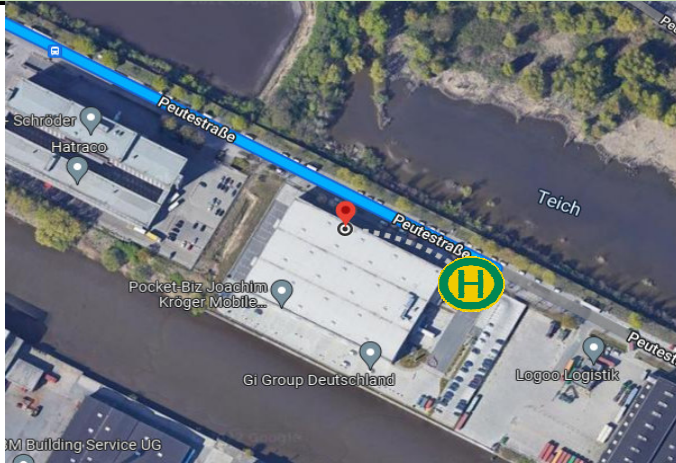

Linie 1 - Haltestellen

1. Stop: 20099 Hamburg, HBF/Kirchenallee

2. Stop: 20539 Hamburg, Busbahnhof, S-Bhf Veddel

3. Stop: 20539 Hamburg, Peutestraße 24, Amazon DHH1

Ank...	Abfa...	Haltestelle	Platz	Beschreibung
8:50	8:50	540053	VED-4	S Veddel Abfahrtsbereich D
8:55	8:55	540091	AEO-2	Aurubis Werk Ost Ri. MSE
8:59	8:59	540035	GOG-1	Gewerbegebiet Obergeorgswerder An...
9:01	9:01	540087	MSE-2	Müggelburger Schleuse Ri. VEM
9:02	9:02	540088	54033	Peutestraße 72 Ri. VEM
9:03	9:03	540089	54032	Peutestraße 50 Ri. VEM
9:03	9:03	540090	54031	Peuter Elbdeich Ri. VEM