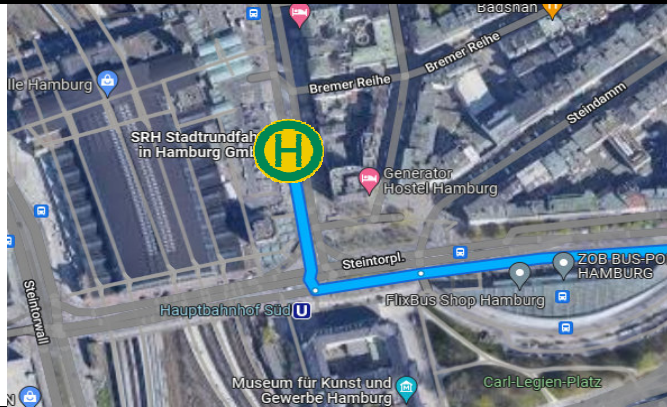

Hinfahrt/Arrival									ÖPNV
Linie	Stop	Haltestelle	sonnta	Montag	Dienstag	Mittwoch	Donnerstag	Freitag	Samstag
354	Schichtende								9:30
	3	Amazon Veddel (DHH1)	-	-	-	-	-	-	9:50
	2	Hamburg Busbahnhof, S-Bhf Veddel	-	-	-	-	-	-	9:57
	1	Hamburg, HBF/Kirchenallee	-	-	-	-	-	-	10:12

Frühschicht / Earlyshift

Hinfahrt / Arrival									ÖPNV
Linie	Stop	Haltestelle	Son	Mon	Dienstag	Mittwoch	Donnerstag	Freitag	Samstag
354	1	Hamburg, Busbahnhof, S-Bhf Veddel	-	-	-	-	-	-	8:50
	2	Amazon Veddel (DHH1)	-	-	-	-	-	-	9:03
	Schichtstart								9:30

Rückfahrt / Return									ÖPNV
Linie	Stop	Haltestelle	Sonntag	Montag	Dienstag	Mittwoch	Donnerstag	Freitag	Samstag
354	Schichtende								13:30
	1	Amazon Veddel (DHH1)	-	-	-	-	-	-	13:45
	2	Hamburg, Busbahnhof, S-Bhf Veddel	-	-	-	-	-	-	13:52

Linie 1 - Haltestellen

1. Stop: 20099 Hamburg, HBF/Kirchenallee

2. Stop: 20539 Hamburg, Busbahnhof, S-Bhf Veddel

3. Stop: 20539 Hamburg, Peutestraße 24, Amazon DHH1

Ank...	Abfa...	Haltestelle	Platz	Beschreibung
8:50	8:50	540053	VED-4	S Veddel Abfahrtsbereich D
8:55	8:55	540091	AEO-2	Aurubis Werk Ost Ri. MSE
8:59	8:59	540035	GOG-1	Gewerbegebiet Obergeorgswerder An...
9:01	9:01	540087	MSE-2	Müggelburger Schleuse Ri. VEM
9:02	9:02	540088	54033	Peutestraße 72 Ri. VEM
9:03	9:03	540089	54032	Peutestraße 50 Ri. VEM
9:03	9:03	540090	54031	Peuter Elbdeich Ri. VEM