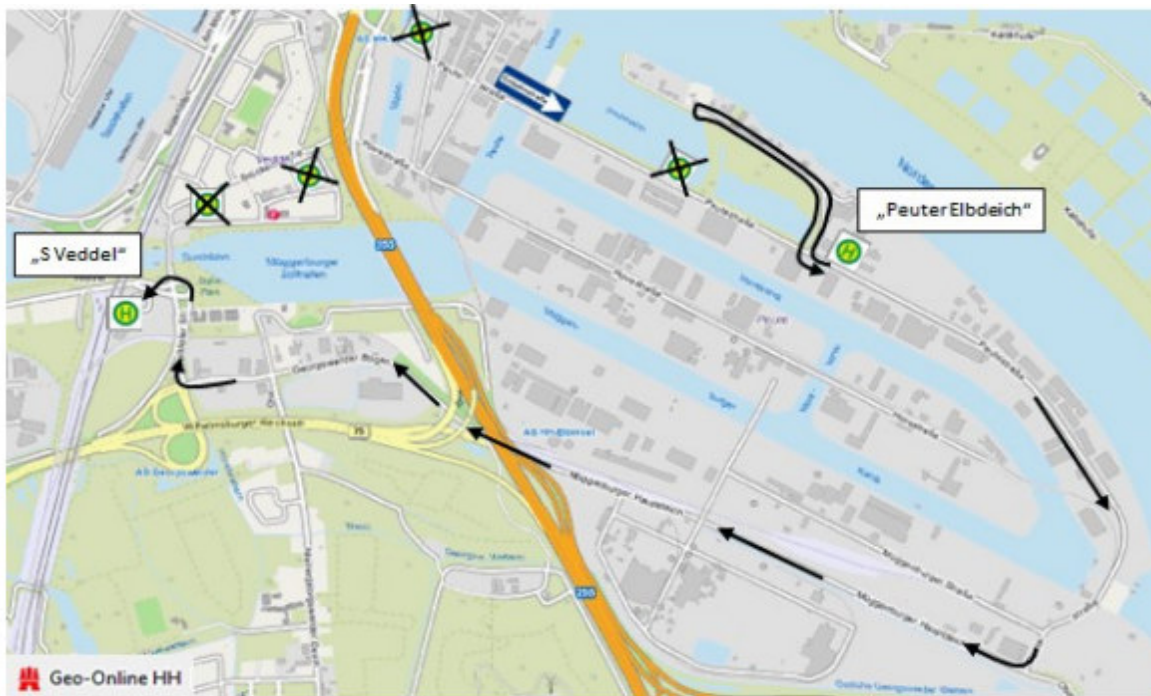

Hinfahrt/Arrival									ÖPNV
Linie	Stop	Haltestelle	sonnta	Montag	Dienstag	Mittwoch	Donnerstag	Freitag	Samstag
354	Schichtende								9:30
	3	Amazon Veddel (DHH1)	-	-	-	-	-	-	9:50
	2	Hamburg Busbahnhof, S-Bhf Veddel	-	-	-	-	-	-	9:57
	1	Hamburg, HBF/Kirchenallee	-	-	-	-	-	-	10:12

Rückfahrt / Return									ÖPNV
Linie	Stop	Haltestelle	Sonntag	Montag	Dienstag	Mittwoch	Donnerstag	Freitag	Samstag
354	Schichtende								13:30
	1	Amazon Veddel (DHH1)	-	-	-	-	-	-	13:45
	2	Hamburg, Busbahnhof, S-Bhf Veddel	-	-	-	-	-	-	13:52

Linie 1 - Haltestellen

1. Stop: 20099 Hamburg, HBF/Kirchenallee

2. Stop: 20539 Hamburg, Busbahnhof, S-Bhf Veddel

3. Stop: 20539 Hamburg, Peutestraße 24, Amazon DHH1

Ank...	Abfa...	Haltestelle	Platz	Beschreibung
8:50	8:50	540053	VED-4	S Veddel Abfahrtsbereich D
8:55	8:55	540091	AEO-2	Aurubis Werk Ost Ri. MSE
8:59	8:59	540035	GOG-1	Gewerbegebiet Obergeorgswerder An...
9:01	9:01	540087	MSE-2	Müggelburger Schleuse Ri. VEM
9:02	9:02	540088	54033	Peutestraße 72 Ri. VEM
9:03	9:03	540089	54032	Peutestraße 50 Ri. VEM
9:03	9:03	540090	54031	Peuter Elbdeich Ri. VEM

Ank...	Abfa...	Haltestelle	Platz	Beschreibung
9:50	9:50	540090	54031	Peuter Elbdeich Ri. VEM
9:57	9:57	540050	VED-1	S Veddel Ankunft

Ank...	Abfa...	Haltestelle	Platz	Beschreibung
13:45	13:45	540090	54031	Peuter Elbdeich Ri. VEM
13:52	13:52	540050	VED-1	S Veddel Ankunft