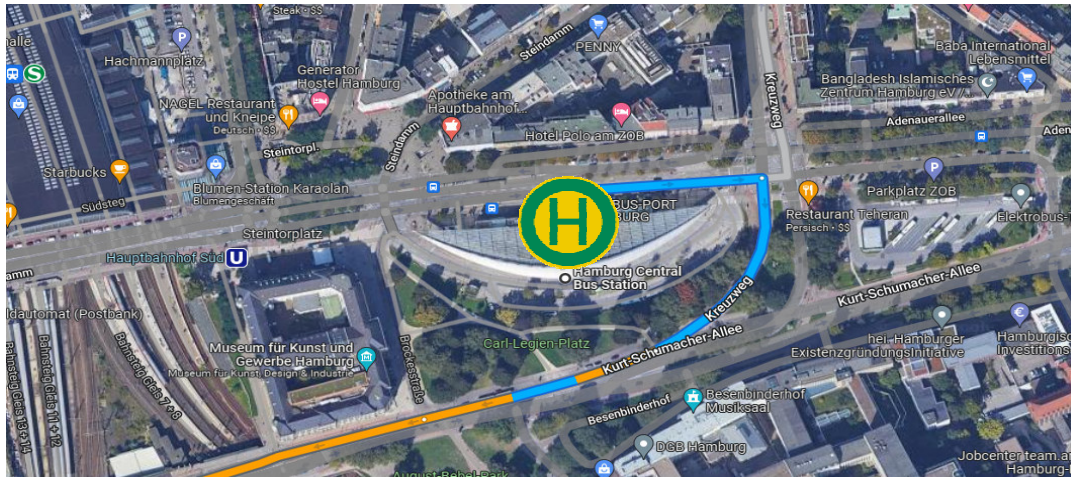

Nachtschicht / Nightshift (NS1)

Hinfahrt / Arrival

Linie	Stop	Haltestelle	Montag	Dienstag	Mittwoch	Donnerstag	Freitag	Samstag
7	2	Bahnhof Itzehoe	4:50	4:50	4:50		4:50	4:50
	3	Bahnhof Bad Bramstedt	5:30	5:30	5:30		5:30	5:30
	4	Amazon Kaltenkirchen (DHH2)	5:45	5:45	5:45		5:45	5:45
	Schichtstart		6:00	6:00	6:00	Feiertag	6:00	6:00

Linie 1 - Haltestellen

1. Stop: 20097 Hamburg, Hamburg Central Bus Station

2. Stop: Amazon DHH2, Kirchenweg 2, 24568 Kaltenkirchen

Linie 2 - Haltestellen

1. Stop: 24768 Rendsburg, Materialhofstraße

2. Stop: 24576 Bad Bramstedt. Bad Bramstedt

Linie 3 - Haltestellen

1. Stop: Kiel Hbf./ZOB

2. Stop: Neumünster ZOB

Linie 4 - Haltestellen

1. Stop: 25524 Itzehoe, Adenauerallee, Adenauerallee/Bhf

2. Stop: 25548 Kellinghusen, An d. Stör, Kellinghusen Mitte

1. Stop: 24594 Hohenwestedt, Bahnhof Hohenwestedt

2. Stop: 25524 Itzehoe, Adenauerallee, Adenauerallee/Bhf

3. Stop: 24576 Bad Bramstedt, Bad Bramstedt