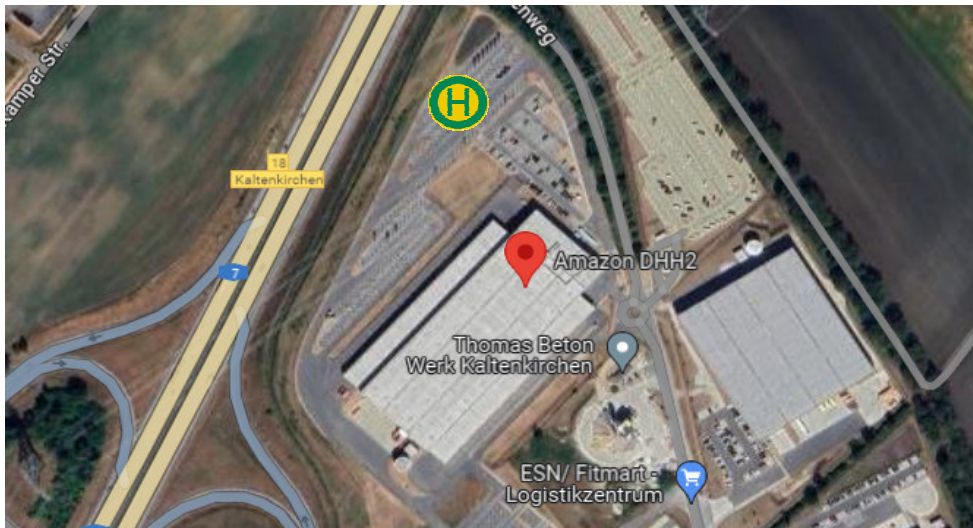

Linie 1 - Haltestellen

1. Stop: 20097 Hamburg, Hamburg Central Bus Station

2. Stop: Amazon DHH2, Kirchenweg 2, 24568 Kaltenkirchen

Linie 2 - Haltestellen

1. Stop: 24768 Rendsburg, Materialhofstraße

2. Stop: 24576 Bad Bramstedt. Bad Bramstedt

Linie 5 - Haltestellen

1. Stop: 25335 Elmshorn, Bf. Elmshorn (ZOB)

2. Stop: Elmshorn, Krückauweg, 25335 Elmshorn

3. Stop: Barmstedt Bahnhof, 25355 Barmstedt

4. Stop: 25486 Alveslohe, Bahnhofstraße, Alveslohe Bahnhof

5. Stop: Amazon DHH2, Kirchenweg 2, 24568 Kaltenkirchen

Linie 6 - Haltestellen

1. Stop: U-Bahnhof Garstedt, 28850 Norderstedt Berliner Straße 34

2. Stop: 25451 Quickborn, AKN Quickborn Bushaltestelle

Linie 7 - Haltestellen