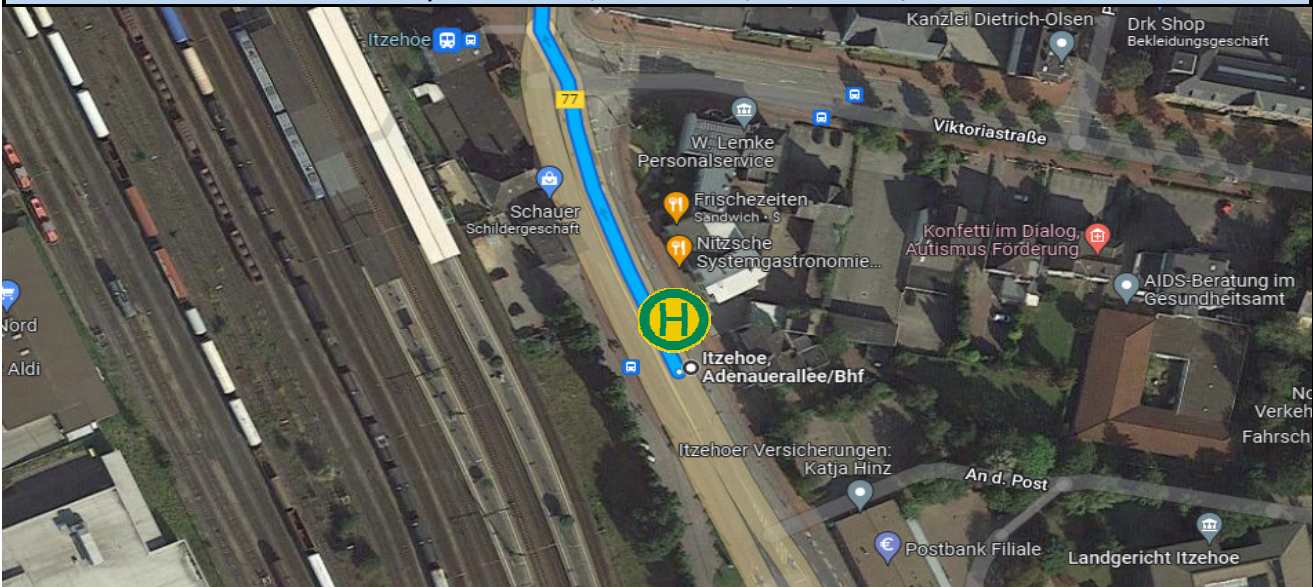

Linie 1 - Haltestellen

1. Stop: 20097 Hamburg, Hamburg Central Bus Station

2. Stop: Amazon DHH2, Kirchenweg 2, 24568 Kaltenkirchen

Linie 2 - Haltestellen

1. Stop: 24768 Rendsburg, Materialhofstraße

2. Stop: 24576 Bad Bramstedt. Bad Bramstedt

Linie 3 - Haltestellen

1. Stop: Kiel Hbf./ZOB

2. Stop: Neumünster ZOB

Linie 4 - Haltestellen

1. Stop: 25524 Itzehoe, Adenauerallee, Adenauerallee/Bhf

2. Stop: 25548 Kellinghusen, An d. Stör, Kellinghusen Mitte

Linie 5 - Haltestellen

1. Stop: 25335 Elmshorn, Bf. Elmshorn (ZOB)

2. Stop: Elmshorn, Krückauweg, 25335 Elmshorn

3. Stop: Barmstedt Bahnhof, 25355 Barmstedt

4. Stop: 25486 Alveslohe, Bahnhofstraße, Alveslohe Bahnhof

1. Stop: 24594 Hohenwestedt, Bahnhof Hohenwestedt

2. Stop: 25524 Itzehoe, Adenauerallee, Adenauerallee/Bhf

3. Stop: 24576 Bad Bramstedt, Bad Bramstedt