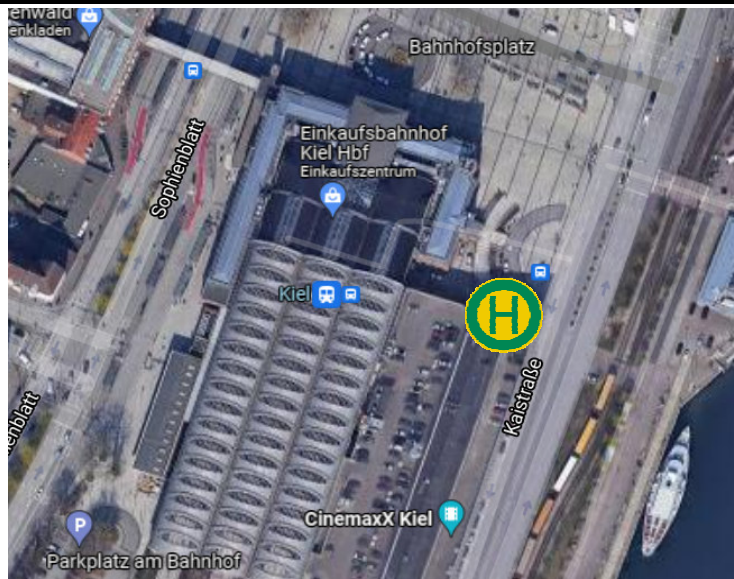

Linie 1 - Haltestellen

1. Stop: 20097 Hamburg, Hamburg Central Bus Station

2. Stop: Amazon DHH2, Kirchenweg 2, 24568 Kaltenkirchen

Linie 2 - Haltestellen

1. Stop: 24768 Rendsburg, Materialhofstraße

2. Stop: 24576 Bad Bramstedt. Bad Bramstedt

Linie 3 - Haltestellen

1. Stop: Kiel Hbf./ZOB

2. Stop: Neumünster ZOB

Linie 4 - Haltestellen

1. Stop: 25524 Itzehoe, Adenauerallee, Adenauerallee/Bhf

2. Stop: 25548 Kellinghusen, An d. Stör, Kellinghusen Mitte

Linie 5 - Haltestellen

1. Stop: 25335 Elmshorn, Bf. Elmshorn (ZOB)

2. Stop: Elmshorn, Krückauweg, 25335 Elmshorn

3. Stop: Barmstedt Bahnhof, 25355 Barmstedt

4. Stop: 25486 Alveslohe, Bahnhofstraße, Alveslohe Bahnhof

1. Stop: 24594 Hohenwestedt, Bahnhof Hohenwestedt

2. Stop: 25524 Itzehoe, Adenauerallee, Adenauerallee/Bhf

3. Stop: 24576 Bad Bramstedt, Bad Bramstedt