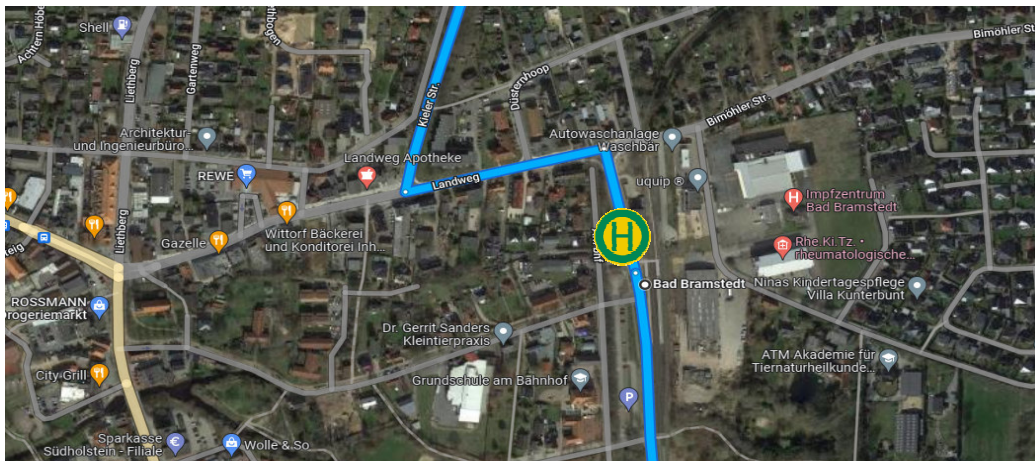

Linie 1 - Haltestellen

1. Stop: 20097 Hamburg, Hamburg Central Bus Station

2. Stop: Amazon DHH2, Kirchenweg 2, 24568 Kaltenkirchen

Linie 2 - Haltestellen

1. Stop: 24768 Rendsburg, Materialhofstraße

2. Stop: 24576 Bad Bramstedt. Bad Bramstedt

Linie 3 - Haltestellen

1. Stop: Kiel Hbf./ZOB

2. Stop: Neumünster ZOB

Linie 4 - Haltestellen

1. Stop: 25524 Itzehoe, Adenauerallee, Adenauerallee/Bhf

2. Stop: 25548 Kellinghusen, An d. Stör, Kellinghusen Mitte

Linie 5 - Haltestellen

1. Stop: 25335 Elmshorn, Bf. Elmshorn (ZOB)

2. Stop: Elmshorn, Krückauweg, 25335 Elmshorn

3. Stop: Barmstedt Bahnhof, 25355 Barmstedt

4. Stop: 25486 Alveslohe, Bahnhofstraße, Alveslohe Bahnhof

1. Stop: 24594 Hohenwestedt, Bahnhof Hohenwestedt

2. Stop: 25524 Itzehoe, Adenauerallee, Adenauerallee/Bhf

3. Stop: 24576 Bad Bramstedt, Bad Bramstedt