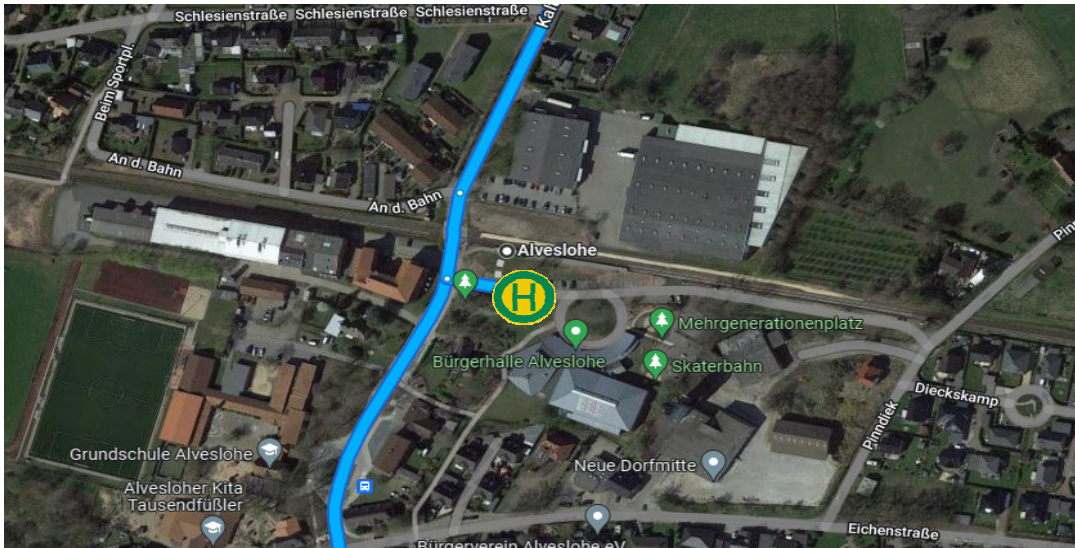

Linie 1 - Haltestellen

1. Stop: 20097 Hamburg, Hamburg Central Bus Station

2. Stop: Amazon DHH2, Kirchenweg 2, 24568 Kaltenkirchen

Linie 2 - Haltestellen

1. Stop: 24768 Rendsburg, Materialhofstraße

2. Stop: 24576 Bad Bramstedt. Bad Bramstedt

Linie 5 - Haltestellen

1. Stop: 25335 Elmshorn, Bf. Elmshorn (ZOB)

2. Stop: Elmshorn, Krückauweg, 25335 Elmshorn

3. Stop: Barmstedt Bahnhof, 25355 Barmstedt

4. Stop: 25486 Alveslohe, Bahnhofstraße, Alveslohe Bahnhof

5. Stop: Amazon DHH2, Kirchenweg 2, 24568 Kaltenkirchen

Linie 6 - Haltestellen

1. Stop: U-Bahnhof Garstedt, 28850 Norderstedt Berliner Straße 34

2. Stop: 25451 Quickborn, AKN Quickborn Bushaltestelle

Linie 7 - Haltestellen

1. Stop: 24594 Hohenwestedt, Bahnhof Hohenwestedt

2. Stop: 25524 Itzehoe, Adenauerallee, Adenauerallee/Bhf

3. Stop: 24576 Bad Bramstedt, Bad Bramstedt