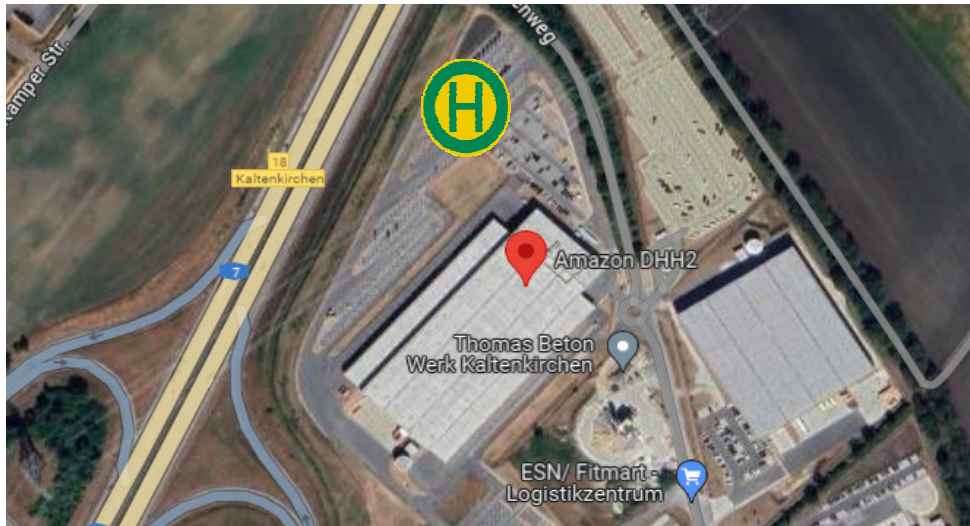

Rückfahrt / Return

Linie	Stop	Haltestelle	Montag	Dienstag	Mittwoch	Donnerstag	Freitag	Samstag
7	Schichtende		13:30	13:30	13:30	Feiertag	13:30	13:30
	4	Amazon Kaltenkirchen (DHH2)	13:45	13:45	13:45		13:45	13:45
	3	Bahnhof Bad Bramstedt	14:00	14:00	14:00		14:00	14:00
	2	Bahnhof Itzehoe	14:40	14:40	14:40		14:40	14:40

Linie 1 - Haltestellen

1. Stop: 20097 Hamburg, Hamburg Central Bus Station

2. Stop: Amazon DHH2, Kirchenweg 2, 24568 Kaltenkirchen

Linie 2 - Haltestellen

1. Stop: 24768 Rendsburg, Materialhofstraße

2. Stop: 24576 Bad Bramstedt. Bad Bramstedt