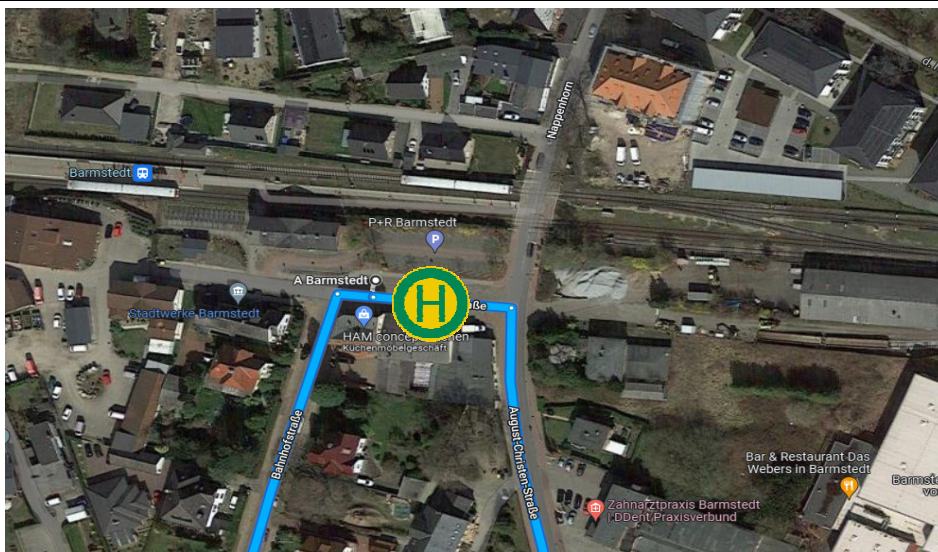

Linie 1 - Haltestellen

1. Stop: 20097 Hamburg, Hamburg Central Bus Station

2. Stop: Amazon DHH2, Kirchenweg 2, 24568 Kaltenkirchen

Linie 2 - Haltestellen

1. Stop: 24768 Rendsburg, Materialhofstraße

2. Stop: 24576 Bad Bramstedt. Bad Bramstedt

Linie 5 - Haltestellen

1. Stop: 25335 Elmshorn, Bf. Elmshorn (ZOB)

2. Stop: Elmshorn, Krückauweg, 25335 Elmshorn

3. Stop: Barmstedt Bahnhof, 25355 Barmstedt

4. Stop: 25486 Alveslohe, Bahnhofstraße, Alveslohe Bahnhof

5. Stop: Amazon DHH2, Kirchenweg 2, 24568 Kaltenkirchen

Linie 6 - Haltestellen

1. Stop: U-Bahnhof Garstedt, 28850 Norderstedt Berliner Straße 34

2. Stop: 25451 Quickborn, AKN Quickborn Bushaltestelle

Linie 7 - Haltestellen

1. Stop: 24594 Hohenwestedt, Bahnhof Hohenwestedt

2. Stop: 25524 Itzehoe, Adenauerallee, Adenauerallee/Bhf

3. Stop: 24576 Bad Bramstedt, Bad Bramstedt