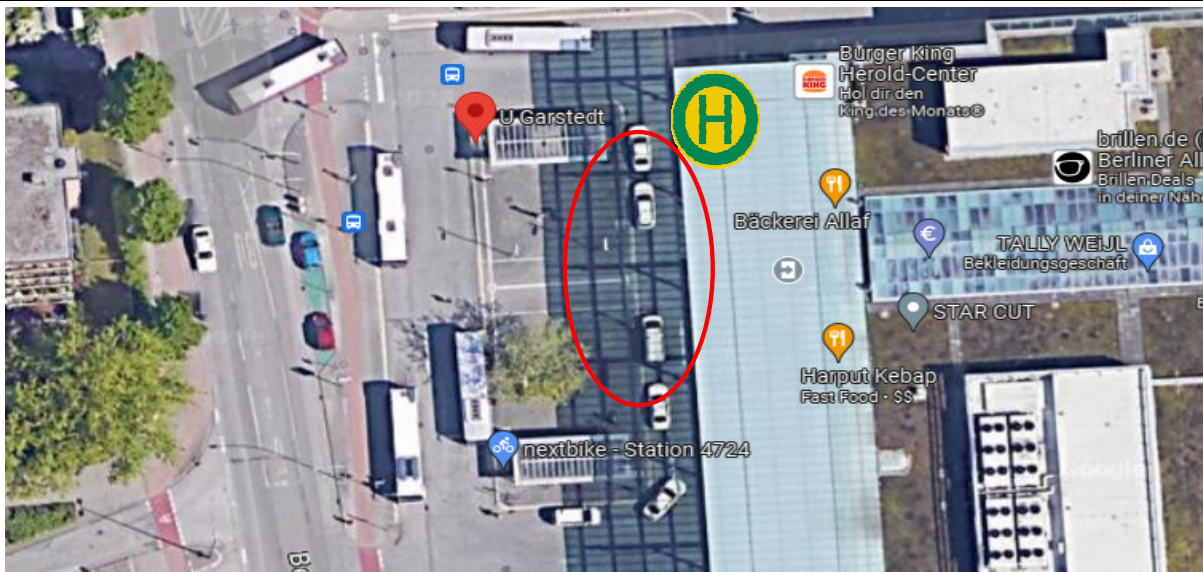

Linie 1 - Haltestellen

1. Stop: 20097 Hamburg, Hamburg Central Bus Station

2. Stop: Amazon DHH2, Kirchenweg 2, 24568 Kaltenkirchen

Linie 2 - Haltestellen

1. Stop: 24768 Rendsburg, Materialhofstraße

2. Stop: 24576 Bad Bramstedt. Bad Bramstedt

Linie 3 - Haltestellen

1. Stop: Kiel Hbf./ZOB

2. Stop: Neumünster ZOB

Linie 4 - Haltestellen

1. Stop: 25524 Itzehoe, Adenauerallee, Adenauerallee/Bhf

2. Stop: 25548 Kellinghusen, An d. Stör, Kellinghusen Mitte

Linie 5 - Haltestellen

1. Stop: 25335 Elmshorn, Bf. Elmshorn (ZOB)

2. Stop: Elmshorn, Krückauweg, 25335 Elmshorn

3. Stop: Barmstedt Bahnhof, 25355 Barmstedt

4. Stop: 25486 Alveslohe, Bahnhofstraße, Alveslohe Bahnhof

5. Stop: Amazon DHH2, Kirchenweg 2, 24568 Kaltenkirchen

Linie 6 - Haltestellen

1. Stop: U-Bahnhof Garstedt, 28850 Norderstedt Berliner Straße 34

2. Stop: 25451 Quickborn, AKN Quickborn Bushaltestelle

Linie 7 - Haltestellen