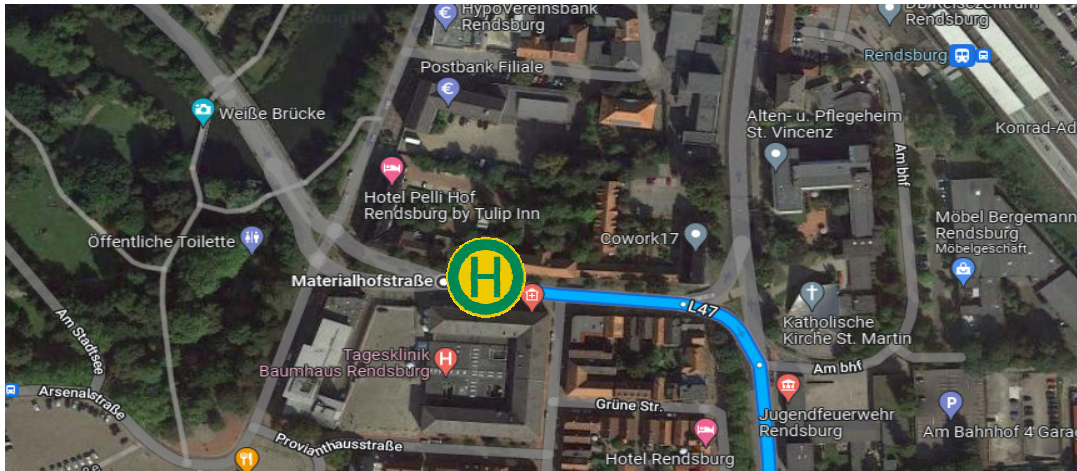

Linie 1 - Haltestellen

1. Stop: 20097 Hamburg, Hamburg Central Bus Station

2. Stop: Amazon DHH2, Kirchenweg 2, 24568 Kaltenkirchen

Linie 2 - Haltestellen

1. Stop: 24768 Rendsburg, Materialhofstraße

2. Stop: 24576 Bad Bramstedt. Bad Bramstedt

Linie 3 - Haltestellen

1. Stop: Kiel Hbf./ZOB

2. Stop: Neumünster ZOB

Linie 4 - Haltestellen

1. Stop: 25524 Itzehoe, Adenauerallee, Adenauerallee/Bhf

2. Stop: 25548 Kellinghusen, An d. Stör, Kellinghusen Mitte

Linie 5 - Haltestellen

1. Stop: 25335 Elmshorn, Bf. Elmshorn (ZOB)

2. Stop: Elmshorn, Krückauweg, 25335 Elmshorn

3. Stop: Barmstedt Bahnhof, 25355 Barmstedt

4. Stop: 25486 Alveslohe, Bahnhofstraße, Alveslohe Bahnhof

1. Stop: 24594 Hohenwestedt, Bahnhof Hohenwestedt

2. Stop: 25524 Itzehoe, Adenauerallee, Adenauerallee/Bhf

3. Stop: 24576 Bad Bramstedt, Bad Bramstedt