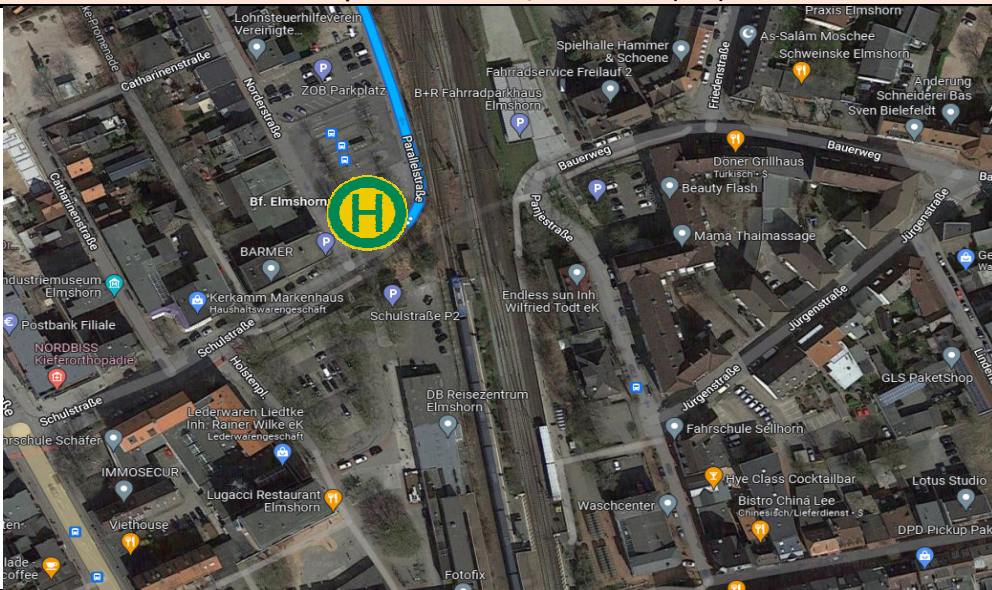

Linie 1 - Haltestellen

1. Stop: 20097 Hamburg, Hamburg Central Bus Station

2. Stop: Amazon DHH2, Kirchenweg 2, 24568 Kaltenkirchen

Linie 2 - Haltestellen

1. Stop: 24768 Rendsburg, Materialhofstraße

2. Stop: 24576 Bad Bramstedt. Bad Bramstedt

Linie 3 - Haltestellen

1. Stop: Kiel Hbf./ZOB

2. Stop: Neumünster ZOB

Linie 4 - Haltestellen

1. Stop: 25524 Itzehoe, Adenauerallee, Adenauerallee/Bhf

2. Stop: 25548 Kellinghusen, An d. Stör, Kellinghusen Mitte

Linie 5 - Haltestellen

1. Stop: 25335 Elmshorn, Bf. Elmshorn (ZOB)

2. Stop: Elmshorn, Krückauweg, 25335 Elmshorn

3. Stop: Barmstedt Bahnhof, 25355 Barmstedt

4. Stop: 25486 Alveslohe, Bahnhofstraße, Alveslohe Bahnhof

1. Stop: 24594 Hohenwestedt, Bahnhof Hohenwestedt

2. Stop: 25524 Itzehoe, Adenauerallee, Adenauerallee/Bhf

3. Stop: 24576 Bad Bramstedt, Bad Bramstedt