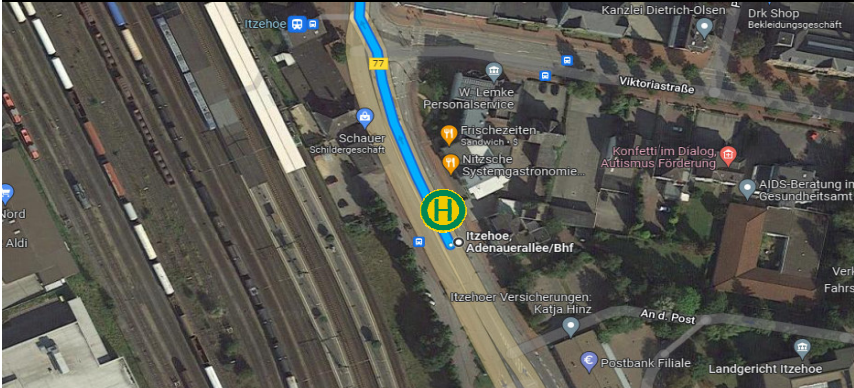

Linie 1 - Haltestellen

1. Stop: 20097 Hamburg, Hamburg Central Bus Station

2. Stop: Amazon DHH2, Kirchenweg 2, 24568 Kaltenkirchen

Linie 2 - Haltestellen

1. Stop: 24768 Rendsburg, Materialhofstraße

2. Stop: 24576 Bad Bramstedt. Bad Bramstedt

Linie 5 - Haltestellen

1. Stop: 25335 Elmshorn, Bf. Elmshorn (ZOB)

2. Stop: Elmshorn, Krückauweg, 25335 Elmshorn

3. Stop: Barmstedt Bahnhof, 25355 Barmstedt

4. Stop: 25486 Alveslohe, Bahnhofstraße, Alveslohe Bahnhof

5. Stop: Amazon DHH2, Kirchenweg 2, 24568 Kaltenkirchen

Linie 6 - Haltestellen

1. Stop: U-Bahnhof Garstedt, 28850 Norderstedt Berliner Straße 34

2. Stop: 25451 Quickborn, AKN Quickborn Bushaltestelle

Linie 7 - Haltestellen

1. Stop: 24594 Hohenwestedt, Bahnhof Hohenwestedt

2. Stop: 25524 Itzehoe, Adenauerallee, Adenauerallee/Bhf

3. Stop: 24576 Bad Bramstedt, Bad Bramstedt