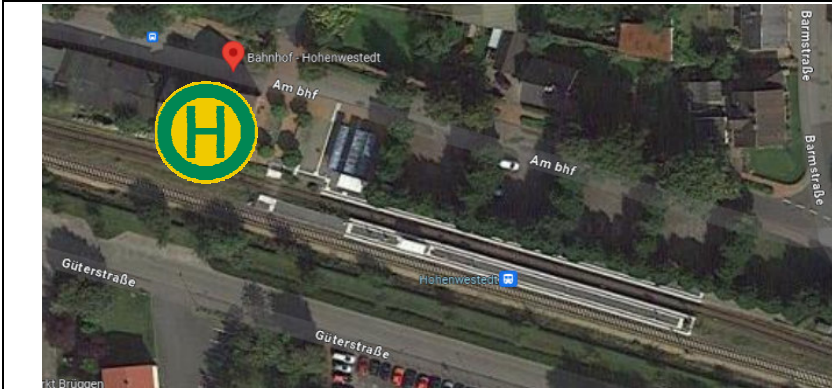

Linie 5 - Haltestellen

1. Stop: 25335 Elmshorn, Bf. Elmshorn (ZOB)

2. Stop: Elmshorn, Krückauweg, 25335 Elmshorn

3. Stop: Barmstedt Bahnhof, 25355 Barmstedt

4. Stop: 25486 Alveslohe, Bahnhofstraße, Alveslohe Bahnhof

5. Stop: Amazon DHH2, Kirchenweg 2, 24568 Kaltenkirchen

Linie 6 - Haltestellen

1. Stop: U-Bahnhof Garstedt, 28850 Norderstedt Berliner Straße 34

2. Stop: 25451 Quickborn, AKN Quickborn Bushaltestelle

Linie 7 - Haltestellen

1. Stop: 24594 Hohenwestedt, Bahnhof Hohenwestedt

2. Stop: 25524 Itzehoe, Adenauerallee, Adenauerallee/Bhf

3. Stop: 24576 Bad Bramstedt, Bad Bramstedt