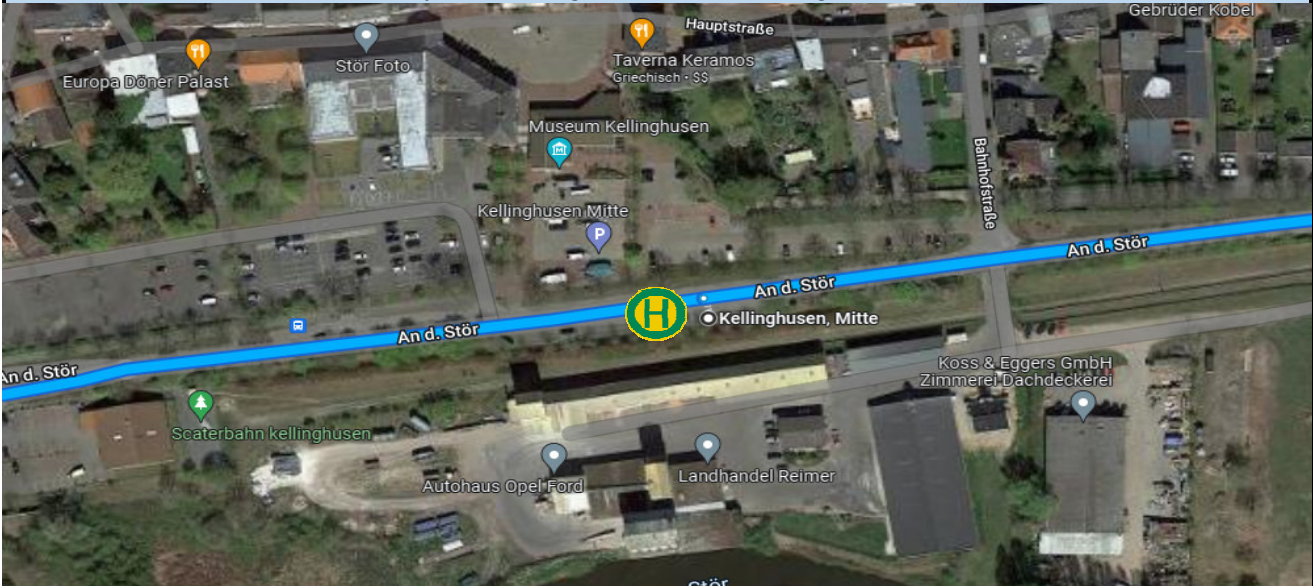

Linie 1 - Haltestellen

1. Stop: 20097 Hamburg, Hamburg Central Bus Station

2. Stop: Amazon DHH2, Kirchenweg 2, 24568 Kaltenkirchen

Linie 2 - Haltestellen

1. Stop: 24768 Rendsburg, Materialhofstraße

2. Stop: 24576 Bad Bramstedt. Bad Bramstedt

Linie 3 - Haltestellen

1. Stop: Kiel Hbf./ZOB

2. Stop: Neumünster ZOB

Linie 4 - Haltestellen

1. Stop: 25524 Itzehoe, Adenauerallee, Adenauerallee/Bhf

2. Stop: 25548 Kellinghusen, An d. Stör, Kellinghusen Mitte

Linie 5 - Haltestellen

1. Stop: 25335 Elmshorn, Bf. Elmshorn (ZOB)

2. Stop: Elmshorn, Krückauweg, 25335 Elmshorn

3. Stop: Barmstedt Bahnhof, 25355 Barmstedt

4. Stop: 25486 Alveslohe, Bahnhofstraße, Alveslohe Bahnhof