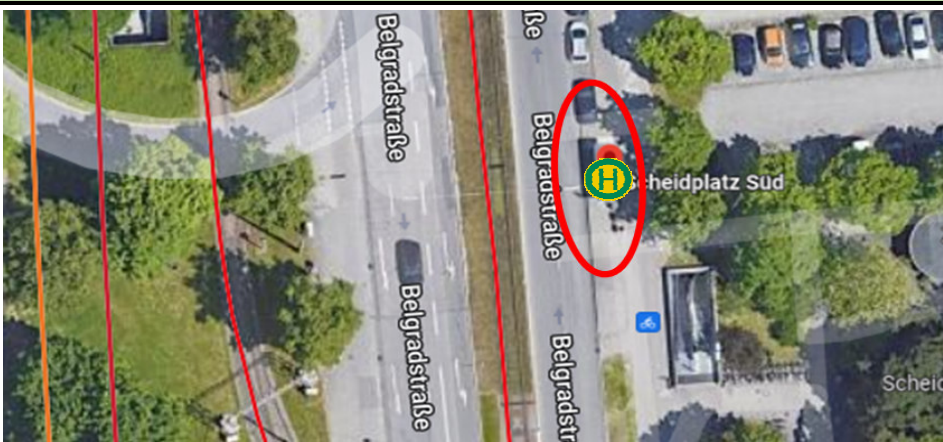

Linie 1 - Haltestellen

1. Stop: Heimeranplatz Süd, 80686 München Hansastraße

2. Stop: Scheidplatz Süd, 80804 München Belgradstraße

3. Stop: U-Bahnhof Garching-Hochbrück, 85748 Garching bei München

4. Stop: 85748 Garching bei München, Dieselstraße 32