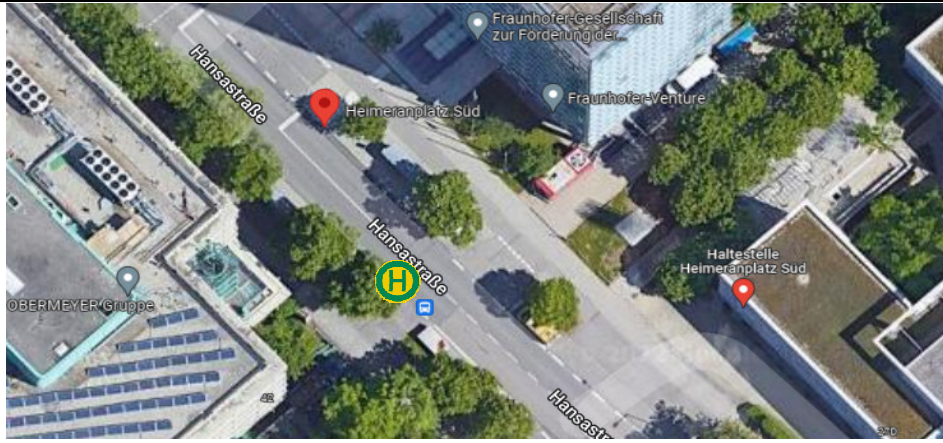

Linie 1 - Haltestellen

1. Stop: Heimeranplatz Süd, 80686 München Hansastraße

2. Stop: Scheidplatz Süd, 80804 München Belgradstraße

3. Stop: U-Bahnhof Garching-Hochbrück, 85748 Garching bei München

4. Stop: 85748 Garching bei München, Dieselstraße 32