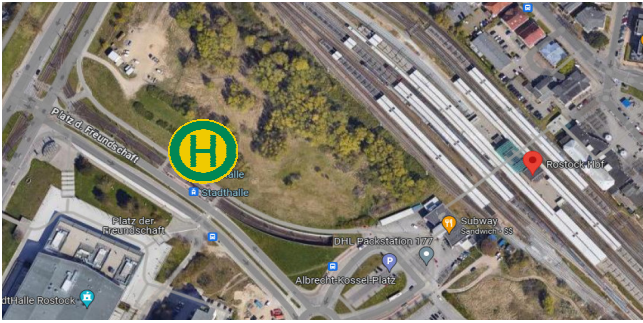

Rückfahrt / Return									
Linie	Stop	Haltestelle	Sonntag	Montag	Dienstag	Mittwoch	03. Okt	Freitag	Samstag
<b>2</b>			-	<b>13:00</b>	<b>13:00</b>	<b>13:00</b>	-	<b>13:00</b>	<b>13:00</b>
	3	<a href="#">Amazon Rostock DMV1</a>	-	13:15	13:15	13:15	-	13:15	13:15
	2	<a href="#">Dieckower Kreuz, Bussteig H</a>	-	13:30	13:30	13:30	-	13:30	13:30
	1	<a href="#">Rostock Hbf. Südseite - Stadthalle</a>	-	13:40	13:40	13:40	-	13:40	13:40

## Linie 2 - Haltestellen

1. Stop: Rostock Hbf. - Stadthalle

2. Stop: 18146 Rostock, Dierkower Kreuz – Bushaltestelle Diekrkower Kreuz, Bussteig H

3. Stop: 18146 Rostock, Hinrichsdorfer Str. 7e - star Tankstelle

3. Stop: 18146 Rostock, Zum Frachtzentrum 3 - Amazon DMV1 Rostock

### Linie 3 - Haltestellen

1. Stop: 18273 Güstrow, Waldweg - Waldweg

1. Stop: Bahnhofplatz 3, 18273 Güstrow Güstrow Bhf.

2. Stop: 18273 Güstrow, Am Eicheneck 7 - Aral-Tankstelle

3. Stop: "Zum Frachtzentrum 3 - Amazon DMV1 Rostock "