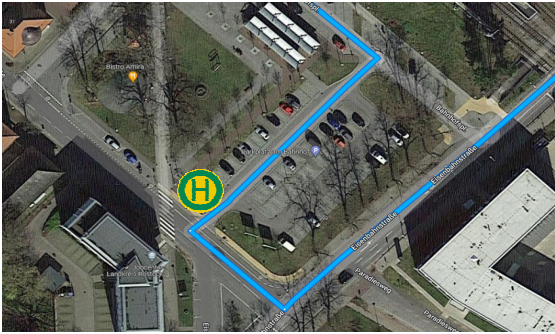

## Linie 2 - Haltestellen

1. Stop: Rostock Hbf. - Stadthalle

2. Stop: 18146 Rostock, Dierkower Kreuz – Bushaltestelle Diekrkower Kreuz, Bussteig H

3. Stop: 18146 Rostock, Hinrichsdorfer Str. 7e - star Tankstelle

3. Stop: 18146 Rostock, Zum Frachtzentrum 3 - Amazon DMV1 Rostock

### Linie 3 - Haltestellen

1. Stop: 18273 Güstrow, Waldweg - Waldweg

1. Stop: Bahnhofplatz 3, 18273 Güstrow Güstrow Bhf.

2. Stop: 18273 Güstrow, Am Eicheneck 7 - Aral-Tankstelle

3. Stop: "Zum Frachtzentrum 3 - Amazon DMV1 Rostock "