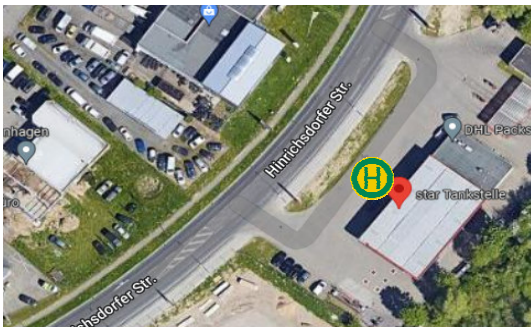

## Linie 2 - Haltestellen

1. Stop: Rostock Hbf. - Stadthalle

2. Stop: 18146 Rostock, Dierkower Kreuz – Bushaltestelle Diekrkower Kreuz, Bussteig H

3. Stop: 18146 Rostock, Hinrichsdorfer Str. 7e - star Tankstelle

3. Stop: 18146 Rostock, Zum Frachtzentrum 3 - Amazon DMV1 Rostock

### Linie 3 - Haltestellen

1. Stop: 18273 Güstrow, Waldweg - Waldweg

1. Stop: Bahnhofplatz 3, 18273 Güstrow Güstrow Bhf.

2. Stop: 18273 Güstrow, Am Eicheneck 7 - Aral-Tankstelle

3. Stop: "Zum Frachtzentrum 3 - Amazon DMV1 Rostock "