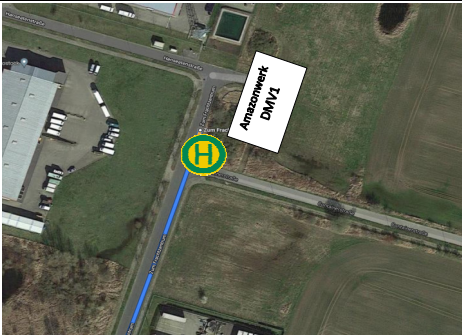

## Linie 2 - Haltestellen

1. Stop: Rostock Hbf. - Stadthalle

2. Stop: 18146 Rostock, Dierkower Kreuz – Bushaltestelle Diekrkower Kreuz, Bussteig H

3. Stop: 18146 Rostock, Hinrichsdorfer Str. 7e - star Tankstelle

3. Stop: 18146 Rostock, Zum Frachtzentrum 3 - Amazon DMV1 Rostock

### Linie 3 - Haltestellen

1. Stop: 18273 Güstrow, Waldweg - Waldweg

1. Stop: Bahnhofplatz 3, 18273 Güstrow Güstrow Bhf.

2. Stop: 18273 Güstrow, Am Eicheneck 7 - Aral-Tankstelle

3. Stop: "Zum Frachtzentrum 3 - Amazon DMV1 Rostock "