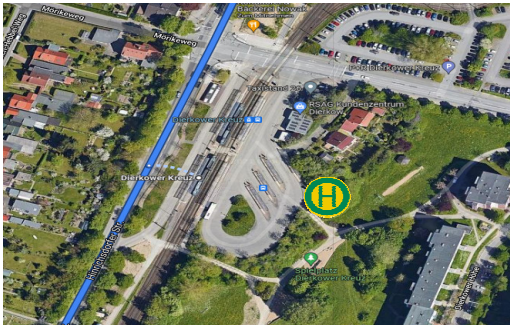

## Spätschicht VZ / Late FT (PM)

Rückfahrt / Return									
Linie	Stop	Haltestelle	Sonntag	Montag	Dienstag	Mittwoch	03. Okt	Freitag	Samstag
<b>2</b>		<i>Schichtende</i>	-	22:30	22:30	22:30	-	22:30	22:30
	3	<a href="#">Amazon DMV1 Rostock</a>	-	22:35	22:35	22:35	-	22:35	22:35
	2	<a href="#">Diekkower Kreuz, Bussteig H</a>	-	22:55	22:55	22:55	-	22:55	22:55
	1	<a href="#">Rostock Hbf. Südseite - Stadthalle</a>	-	23:05	23:05	23:05	-	23:05	23:05

## Linie 2 - Haltestellen

1. Stop: Rostock Hbf. - Stadthalle

2. Stop: 18146 Rostock, Dierkower Kreuz – Bushaltestelle Diekrkower Kreuz, Bussteig H

3. Stop: 18146 Rostock, Hinrichsdorfer Str. 7e - star Tankstelle

3. Stop: 18146 Rostock, Zum Frachtzentrum 3 - Amazon DMV1 Rostock

### Linie 3 - Haltestellen

1. Stop: 18273 Güstrow, Waldweg - Waldweg

1. Stop: Bahnhofplatz 3, 18273 Güstrow Güstrow Bhf.

2. Stop: 18273 Güstrow, Am Eicheneck 7 - Aral-Tankstelle

3. Stop: "Zum Frachtzentrum 3 - Amazon DMV1 Rostock "