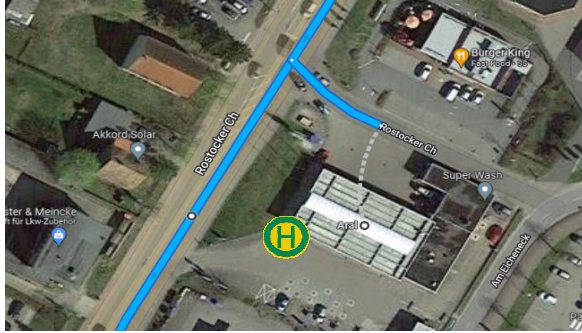

## Linie 2 - Haltestellen

1. Stop: Rostock Hbf. - Stadthalle

2. Stop: 18146 Rostock, Dierkower Kreuz – Bushaltestelle Diekrkower Kreuz, Bussteig H

3. Stop: 18146 Rostock, Hinrichsdorfer Str. 7e - star Tankstelle

3. Stop: 18146 Rostock, Zum Frachtzentrum 3 - Amazon DMV1 Rostock

### Linie 3 - Haltestellen

1. Stop: 18273 Güstrow, Waldweg - Waldweg

1. Stop: Bahnhofplatz 3, 18273 Güstrow Güstrow Bhf.

2. Stop: 18273 Güstrow, Am Eicheneck 7 - Aral-Tankstelle

3. Stop: "Zum Frachtzentrum 3 - Amazon DMV1 Rostock "