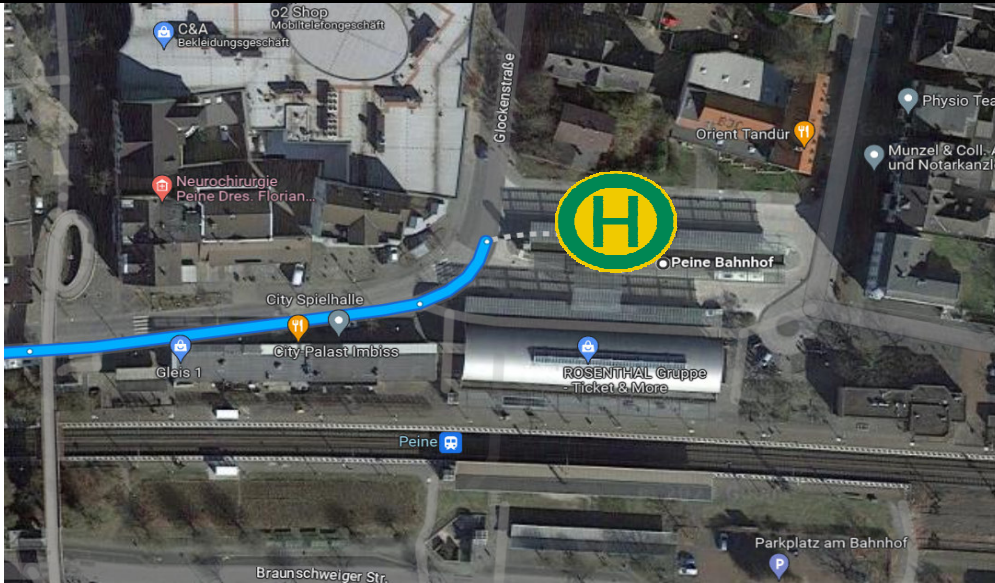

Linie 1 - Haltestellen

1. Stop: Willy-Brandt-Platz 1 38102 Braunschweig; **Braunschweig Bahnhof**

2. Stop: Bahnhofplatz 1 38226 Salzgitter; **Salzgitter Bahnhof**

3. Stop: Berliner Str. 38226 Salzgitter; **Berliner Str.**

4. Stop: Lengede, Maria Agnesi Straße 7; **Amazon Lengede DNM2**

Linie 2 - Haltestellen

1. Stop: **Hildesheim Hbf.** - Parkplatz am Busbahnhof, 31134 Hildesheim

2. Stop: Lengede, Maria Agnesi Straße 7; **Amazon Lengede DNM2**

Linie 3 - Haltestellen

1. Stop: 31224 Peine, Bahnhofplatz 1, Peine Bahnhof (Busbahnhof)

2. Stop: 31241 Ilsede, Ilseder Hütte (Bushaltestelle "Alte Industrie Diesellok")

3. Stop: Bushaltestelle Groß Lafferde Dorfstraße, 31246 Ilsede

4. Stop: Bushaltestelle Klein Lafferde Ortsmitte, 38268 Lengede

3. Stop: Bushaltestelle Vechelde, 38159 Vechelde

4. Stop: Lengede, Maria Agnesi Straße 7; **Amazon Lengede DNM2**