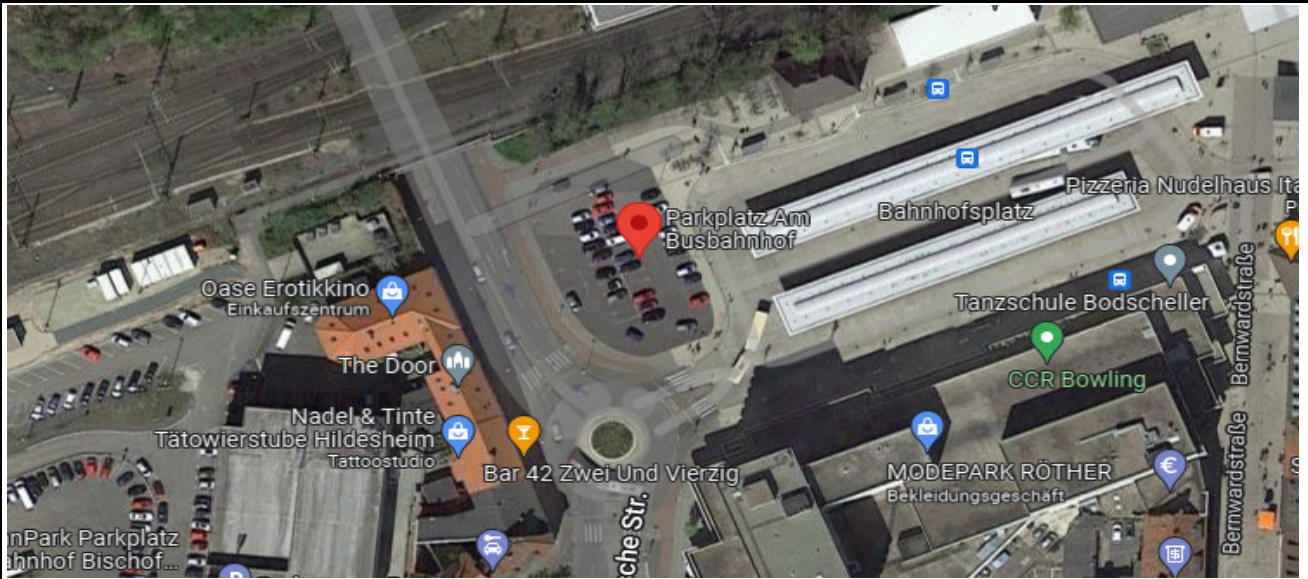

Linie 1 - Haltestellen

1. Stop: Willy-Brandt-Platz 1 38102 Braunschweig; **Braunschweig Bahnhof**

2. Stop: Bahnhofplatz 1 38226 Salzgitter; **Salzgitter Bahnhof**

3. Stop: Berliner Str. 38226 Salzgitter; **Berliner Str.**

4. Stop: Lengede, Maria Agnesi Straße 7; **Amazon Lengede DNM2**

Linie 2 - Haltestellen

1. Stop: **Hildesheim Hbf.** - Parkplatz am Busbahnhof, 31134 Hildesheim

2. Stop: Lengede, Maria Agnesi Straße 7; **Amazon Lengede DNM2**

Linie 3 - Haltestellen

1. Stop: 31224 Peine, Bahnhofplatz 1, Peine Bahnhof (Busbahnhof)

2. Stop: 31241 Ilsede, Ilseder Hütte (Bushaltestelle "Alte Industrie Diesellok")

3. Stop: Bushaltestelle Groß Lafferde Dorfstraße, 31246 Ilsede

4. Stop: Bushaltestelle Klein Lafferde Ortsmitte, 38268 Lengede

3. Stop: Bushaltestelle Vechelde, 38159 Vechelde

4. Stop: Lengede, Maria Agnesi Straße 7; **Amazon Lengede DNM2**