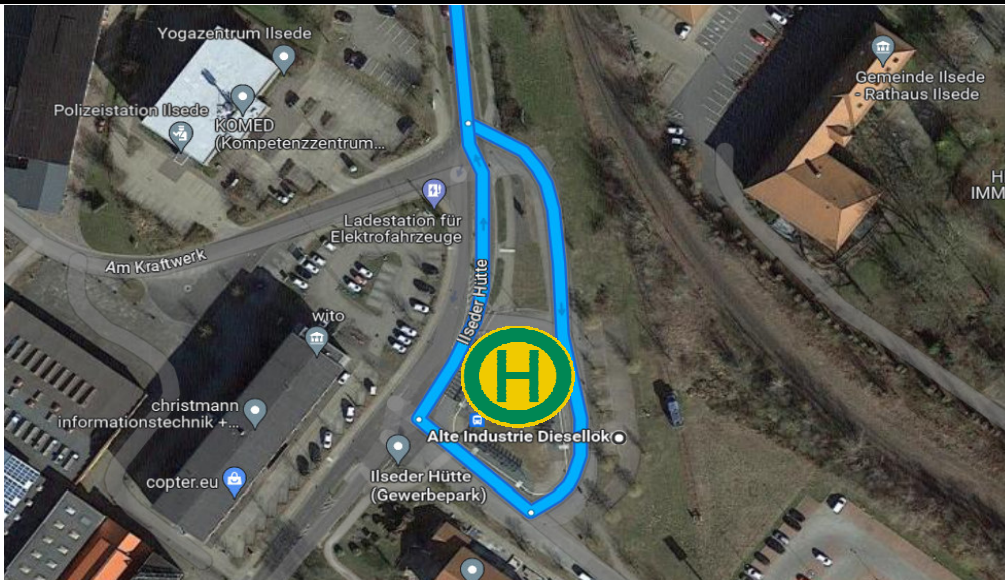

Linie 1 - Haltestellen

1. Stop: Willy-Brandt-Platz 1 38102 Braunschweig; **Braunschweig Bahnhof**

2. Stop: Bahnhofplatz 1 38226 Salzgitter; **Salzgitter Bahnhof**

3. Stop: Berliner Str. 38226 Salzgitter; **Berliner Str.**

4. Stop: Lengede, Maria Agnesi Straße 7; **Amazon Lengede DNM2**

Linie 2 - Haltestellen

1. Stop: **Hildesheim Hbf.** - Parkplatz am Busbahnhof, 31134 Hildesheim

2. Stop: Lengede, Maria Agnesi Straße 7; **Amazon Lengede DNM2**

Linie 3 - Haltestellen

1. Stop: 31224 Peine, Bahnhofplatz 1, Peine Bahnhof (Busbahnhof)

2. Stop: 31241 Ilsede, Ilseder Hütte (Bushaltestelle "Alte Industrie Diesellok")

3. Stop: Bushaltestelle Groß Lafferde Dorfstraße, 31246 Ilsede

4. Stop: Bushaltestelle Klein Lafferde Ortsmitte, 38268 Lengede

3. Stop: Bushaltestelle Vechelde, 38159 Vechelde

4. Stop: Lengede, Maria Agnesi Straße 7; **Amazon Lengede DNM2**