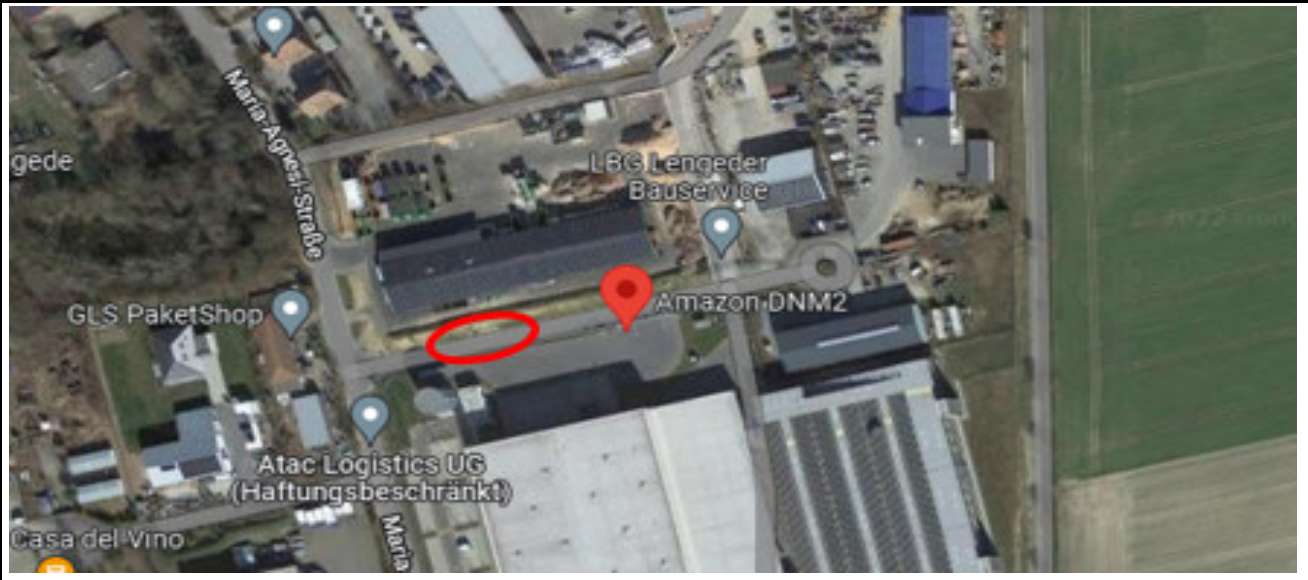

Linie 1 - Haltestellen

1. Stop: Willy-Brandt-Platz 1 38102 Braunschweig; **Braunschweig Bahnhof**

2. Stop: Bahnhofplatz 1 38226 Salzgitter; **Salzgitter Bahnhof**

3. Stop: Berliner Str. 38226 Salzgitter; **Berliner Str.**

4. Stop: Lengede, Maria Agnesi Straße 7; **Amazon Lengede DNM2**

Linie 2 - Haltestellen

1. Stop: **Hildesheim Hbf.** - Parkplatz am Busbahnhof, 31134 Hildesheim

2. Stop: Lengede, Maria Agnesi Straße 7; **Amazon Lengede DNM2**

Linie 3 - Haltestellen

1. Stop: 31224 Peine, Bahnhofplatz 1, Peine Bahnhof (Busbahnhof)

2. Stop: 31241 Ilsede, Ilseder Hütte (Bushaltestelle "Alte Industrie Diesellok")

3. Stop: Bushaltestelle Groß Lafferde Dorfstraße, 31246 Ilsede