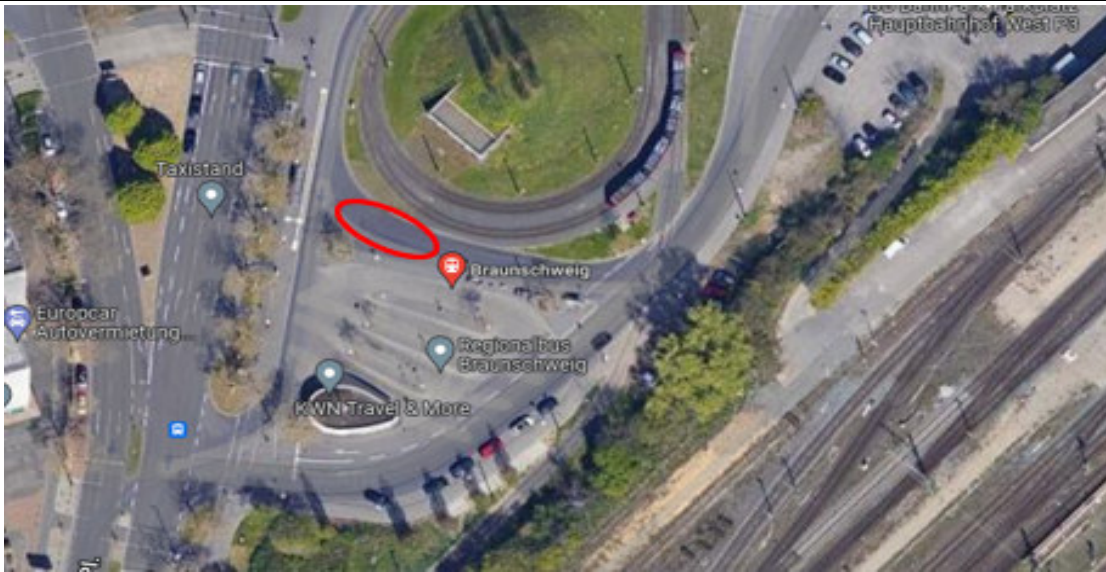

Rückfahrt / Return

Linie	Stop	Haltestelle	Sonntag	Montag	Dienstag	Mittwoch	Donnerstag	Freitag	Samstag
2		Schichtende		9:30	9:30	9:30	9:30	9:30	9:30
	2	Amazon Lengede DNM2	-	9:50	9:50	9:50	9:50	9:50	9:50
	1	Hildesheim Hbf.	-	10:35	10:35	10:35	10:35	10:35	10:35
3		Schichtende		9:30	9:30	9:30	9:30	9:30	9:30
	6	Amazon Lengede DNM2	-	9:50	9:50	9:50	9:50	9:50	9:50
	5	Vechelde	-	10:05	10:05	10:05	10:05	10:05	10:05
	4	Klein Lafferde	-	10:15	10:15	10:15	10:15	10:15	10:15
	3	Groß Lafferde	-	10:20	10:20	10:20	10:20	10:20	10:20
	2	Ilsede	-	10:30	10:30	10:30	10:30	10:30	10:30
1	Peine Bhf.	-	10:40	10:40	10:40	10:40	10:40	10:40	

Spätschicht VZ / Late FT

Rückfahrt / Return

Linie	Stop	Haltestelle	Sonntag	Montag	Dienstag	Mittwoch	Donnerstag	Freitag	Samstag
1		Schichtende		22:30	22:30	22:30	22:30	22:30	22:30
	5	Amazon Lengede DNM2	-	22:45	22:45	22:45	22:45	22:45	22:45
	4	Salzgitter Lebenstedt	-	23:00	23:00	23:00	23:00	23:00	23:00
	3	Berliner Str.	-	23:05	23:05	23:05	23:05	23:05	23:05
	2	Salzgitter Bahnhof	-	23:25	23:25	23:25	23:25	23:25	23:25
	1	Braunschweig Hbf.	-	23:40	23:40	23:40	23:40	23:40	23:40

Linie 1 - Haltestellen

1. Stop: Willy-Brandt-Platz 1 38102 Braunschweig; **Braunschweig Bahnhof**

2. Stop: Bahnhofplatz 1 38226 Salzgitter; **Salzgitter Bahnhof**

3. Stop: Berliner Str. 38226 Salzgitter; **Berliner Str.**