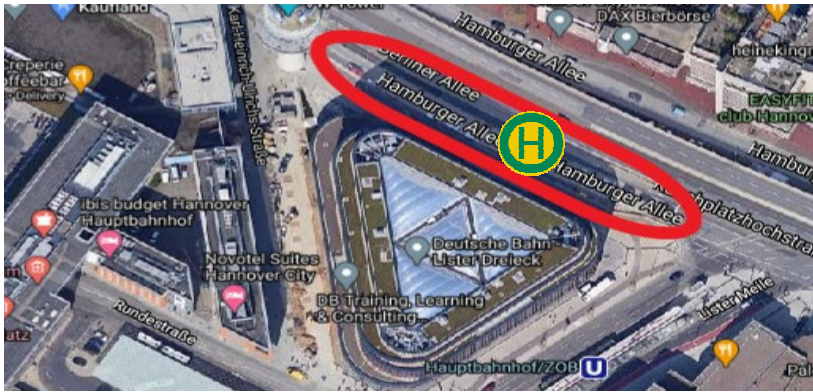

Nachtschicht / Nightshift (NS)

Hinfahrt / Arrival									
Linie	Stop	Haltestelle	Sonntag	Montag	Dienstag	Mittwoch	Donnerstag	Freitag	Samstag
1	1	Hildesheim Hbf		1:15	1:15	1:15	1:15	1:15	1:15
	2	Amazon Hannover-Sehnde (DNM8)		1:45	1:45	1:45	1:45	1:45	1:45
	Schichtstart				2:00	2:00	2:00	2:00	2:00
2	1	Hannover ZOB		1:20	1:20	1:20	1:20	1:20	1:20
	2	Amazon Hannover-Sehnde (DNM8)		1:45	1:45	1:45	1:45	1:45	1:45
	Schichtstart				2:00	2:00	2:00	2:00	2:00

1. Stop: Hannover ZOB

2. Stop: Amazon Hannover