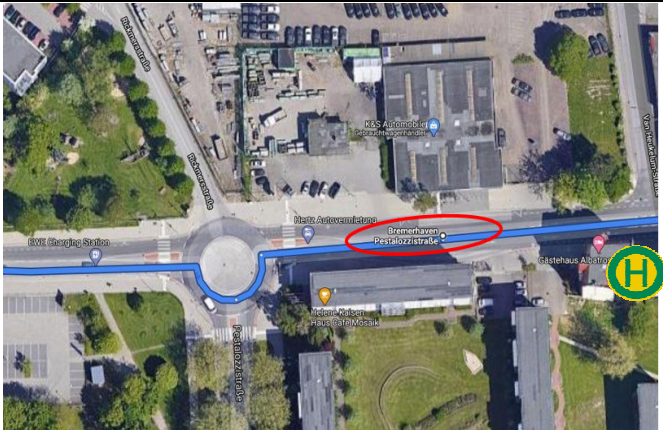

Nachtschicht VZ / Night FT

Hinfahrt / Arrival									
Linie	Stop	Haltestelle	Sonntag	Montag	Dienstag	Mittwoch	Donnerstag	Freitag	Samstag
1	1	Bremerhaven, Am Oberhamm	-	23:55 (So)	23:55 (Mo)	23:55 (Di)		23:55 (Do)	23:55 (Fr)
	2	Bremerhaven, Hauptbahnhof	-	0:01	0:01	0:01		0:01	0:01
	3	Bremerhaven, Querstraße/STAWOG	-	0:10	0:10	0:10		0:10	0:10
	4	Bremerhaven, Pestalozzistraße	-	0:15	0:15	0:15		0:15	0:15
	5	Bremerhaven, Flötenkiel (Langener Landstraße)	-	0:20	0:20	0:20		0:20	0:20
	5.1	Bremerhaven, Aral Tankstelle (Kurt-Schumacher-Straße)	-	0:25	0:25	0:25		0:25	0:25
	7	Amazon Bremerhaven (DNM?)	-	0:40	0:40	0:40		0:40	0:40
	Schichtstart				1:00	1:00	1:00	<i>Feiertag</i>	1:00

Nachtschicht VZ / Night FT

Hinfahrt / Arrival									
Linie	Stop	Haltestelle	Sonntag	Montag	Dienstag	Mittwoch	Donnerstag	Freitag	Samstag
1	1	Bremerhaven, Am Oberhamm	-	1:05	1:05	1:05		1:05	1:05
	2	Bremerhaven, Hauptbahnhof	-	1:10	1:10	1:10		1:10	1:10
	3	Bremerhaven, Querstraße/STAWOG	-	1:20	1:20	1:20		1:20	1:20
	4	Bremerhaven, Pestalozzistraße	-	1:25	1:25	1:25		1:25	1:25
	5	Bremerhaven, Flötenkiel (Langener Landstraße)	-	1:30	1:30	1:30		1:30	1:30
	5.1	Bremerhaven, Aral Tankstelle (Kurt-Schumacher-Straße)	-	1:35	1:35	1:35		1:35	1:35
	7	Amazon Bremerhaven (DNM?)	-	1:50	1:50	1:50		1:50	1:50
	Schichtstart				2:00	2:00	2:00	<i>Feiertag</i>	2:00

Linie 1 - Haltestellen

1. Stop: Bremerhaven, Am Oberhamm

2. Stop: Bremerhaven, Hauptbahnhof

3. Stop: Bremerhaven, Querstraße/STAWOG

4. Stop: Bremerhaven, Pestalozzistraße

5. Stop: Bremerhaven, Flötenkiel (Langener Landstraße)

5.1. Stop: Bremerhaven, Aral Tankstelle (Kurt Schumacher Straße)

6. Stop: Bremerhaven, Jägerhof

7. Stop: Bremerhaven, DNM9