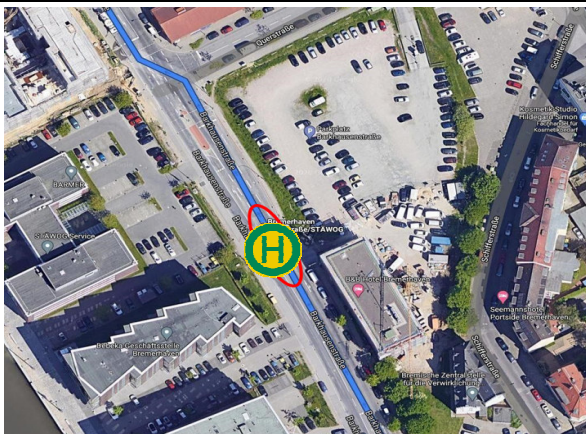

Nachtschicht VZ / Night FT

Hinfahrt / Arrival									
Linie	Stop	Haltestelle	Sonntag	Montag	Dienstag	Mittwoch	Donnerstag	Freitag	Samstag
1	1	Bremerhaven, Am Oberhamm	-	23:55 (So)	23:55 (Mo)	23:55 (Di)		23:55 (Do)	23:55 (Fr)
	2	Bremerhaven, Hauptbahnhof	-	0:01	0:01	0:01		0:01	0:01
	3	Bremerhaven, Querstraße/STAWOG	-	0:10	0:10	0:10		0:10	0:10
	4	Bremerhaven, Pestalozzistraße	-	0:15	0:15	0:15		0:15	0:15
	5	Bremerhaven, Flötenkiel (Langener Landstraße)	-	0:20	0:20	0:20		0:20	0:20
	5.1	Bremerhaven, Aral Tankstelle (Kurt-Schumacher-Straße)	-	0:25	0:25	0:25		0:25	0:25
	7	Amazon Bremerhaven (DNM?)	-	0:40	0:40	0:40		0:40	0:40
	Schichtstart				1:00	1:00	1:00	<i>Feiertag</i>	1:00

Nachtschicht VZ / Night FT

Hinfahrt / Arrival									
Linie	Stop	Haltestelle	Sonntag	Montag	Dienstag	Mittwoch	Donnerstag	Freitag	Samstag
1	1	Bremerhaven, Am Oberhamm	-	1:05	1:05	1:05		1:05	1:05
	2	Bremerhaven, Hauptbahnhof	-	1:10	1:10	1:10		1:10	1:10
	3	Bremerhaven, Querstraße/STAWOG	-	1:20	1:20	1:20		1:20	1:20
	4	Bremerhaven, Pestalozzistraße	-	1:25	1:25	1:25		1:25	1:25
	5	Bremerhaven, Flötenkiel (Langener Landstraße)	-	1:30	1:30	1:30		1:30	1:30
	5.1	Bremerhaven, Aral Tankstelle (Kurt-Schumacher-Straße)	-	1:35	1:35	1:35		1:35	1:35
	7	Amazon Bremerhaven (DNM?)	-	1:50	1:50	1:50		1:50	1:50
	Schichtstart				2:00	2:00	2:00	<i>Feiertag</i>	2:00

Linie 1 - Haltestellen

1. Stop: Bremerhaven, Am Oberhamm

2. Stop: Bremerhaven, Hauptbahnhof

3. Stop: Bremerhaven, Querstraße/STAWOG

4. Stop: Bremerhaven, Pestalozzistraße

5. Stop: Bremerhaven, Flötenkiel (Langener Landstraße)

5.1. Stop: Bremerhaven, Aral Tankstelle (Kurt Schumacher Straße)

6. Stop: Bremerhaven, Jägerhof

7. Stop: Bremerhaven, DNM9