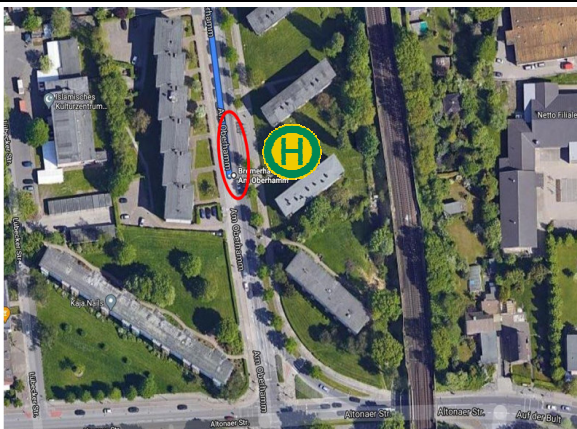

Nachtschicht VZ / Night FT

Hinfahrt / Arrival									
Linie	Stop	Haltestelle	Sonntag	Montag	Dienstag	Mittwoch	Donnerstag	Freitag	Samstag
1	1	Bremerhaven, Am Oberhamm	-	23:55 (So)	23:55 (Mo)	23:55 (Di)		23:55 (Do)	23:55 (Fr)
	2	Bremerhaven, Hauptbahnhof	-	0:01	0:01	0:01		0:01	0:01
	3	Bremerhaven, Querstraße/STAWOG	-	0:10	0:10	0:10		0:10	0:10
	4	Bremerhaven, Pestalozzistraße	-	0:15	0:15	0:15		0:15	0:15
	5	Bremerhaven, Flötenkiel (Langener Landstraße)	-	0:20	0:20	0:20		0:20	0:20
	5.1	Bremerhaven, Aral Tankstelle (Kurt-Schumacher-Straße)	-	0:25	0:25	0:25		0:25	0:25
	7	Amazon Bremerhaven (DNM?)	-	0:40	0:40	0:40		0:40	0:40
	Schichtstart				1:00	1:00	1:00	<i>Feiertag</i>	1:00

Nachtschicht VZ / Night FT

Hinfahrt / Arrival									
Linie	Stop	Haltestelle	Sonntag	Montag	Dienstag	Mittwoch	Donnerstag	Freitag	Samstag
1	1	Bremerhaven, Am Oberhamm	-	1:05	1:05	1:05		1:05	1:05
	2	Bremerhaven, Hauptbahnhof	-	1:10	1:10	1:10		1:10	1:10
	3	Bremerhaven, Querstraße/STAWOG	-	1:20	1:20	1:20		1:20	1:20
	4	Bremerhaven, Pestalozzistraße	-	1:25	1:25	1:25		1:25	1:25
	5	Bremerhaven, Flötenkiel (Langener Landstraße)	-	1:30	1:30	1:30		1:30	1:30
	5.1	Bremerhaven, Aral Tankstelle (Kurt-Schumacher-Straße)	-	1:35	1:35	1:35		1:35	1:35
	7	Amazon Bremerhaven (DNM?)	-	1:50	1:50	1:50		1:50	1:50
	Schichtstart				2:00	2:00	2:00	<i>Feiertag</i>	2:00

Linie 1 - Haltestellen

1. Stop: Bremerhaven, Am Oberhamm

2. Stop: Bremerhaven, Hauptbahnhof

3. Stop: Bremerhaven, Querstraße/STAWOG

4. Stop: Bremerhaven, Pestalozzistraße

5. Stop: Bremerhaven, Flötenkiel (Langener Landstraße)

5.1. Stop: Bremerhaven, Aral Tankstelle (Kurt Schumacher Straße)

6. Stop: Bremerhaven, Jägerhof

7. Stop: Bremerhaven, DNM9