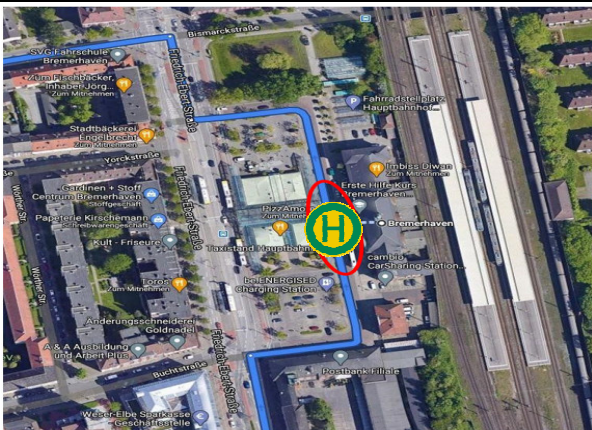

Nachtschicht VZ / Night FT

Hinfahrt / Arrival									
Linie	Stop	Haltestelle	Sonntag	Montag	Dienstag	Mittwoch	Donnerstag	Freitag	Samstag
1	1	Bremerhaven, Am Oberhamm	-	1:05	1:05	1:05		1:05	1:05
	2	Bremerhaven, Hauptbahnhof	-	1:10	1:10	1:10		1:10	1:10
	3	Bremerhaven, Querstraße/STAWOG	-	1:20	1:20	1:20		1:20	1:20
	4	Bremerhaven, Pestalozzistraße	-	1:25	1:25	1:25		1:25	1:25
	5	Bremerhaven, Flötenkiel (Langener Landstraße)	-	1:30	1:30	1:30		1:30	1:30
	5.1	Bremerhaven, Aral Tankstelle (Kurt-Schumacher-Straße)	-	1:35	1:35	1:35		1:35	1:35
	7	Amazon Bremerhaven (DNM?)	-	1:50	1:50	1:50		1:50	1:50
	Schichtstart				2:00	2:00	2:00	<i>Feiertag</i>	2:00

Nachtschicht 2 / Night 2

Hinfahrt / Arrival									
Linie	Stop	Haltestelle	Sonntag	Montag	Dienstag	Mittwoch	Donnerstag	Freitag	Samstag
1	1	Bremerhaven, Am Oberhamm	-	4:30	4:30	4:30		4:30	4:30
	2	Bremerhaven, Hauptbahnhof	-	4:35	4:35	4:35		4:35	4:35
	3	Bremerhaven, Querstraße/STAWOG	-	4:45	4:45	4:45		4:45	4:45
	4	Bremerhaven, Pestalozzistraße	-	4:55	4:55	4:55		4:55	4:55
	5	Bremerhaven, Flötenkiel	-	5:00	5:00	5:00		5:00	5:00
	7	Amazon Bremerhaven (DNM9)	-	5:15	5:15	5:15		5:15	5:15
	Schichtstart				5:30	5:30	5:30	<i>Feiertag</i>	5:30

Linie 1 - Haltestellen

1. Stop: Bremerhaven, Am Oberhamm

2. Stop: Bremerhaven, Hauptbahnhof

3. Stop: Bremerhaven, Querstraße/STAWOG

4. Stop: Bremerhaven, Pestalozzistraße

5. Stop: Bremerhaven, Flötenkiel (Langener Landstraße)

5.1. Stop: Bremerhaven, Aral Tankstelle (Kurt Schumacher Straße)

6. Stop: Bremerhaven, Jägerhof

7. Stop: Bremerhaven, DNM9