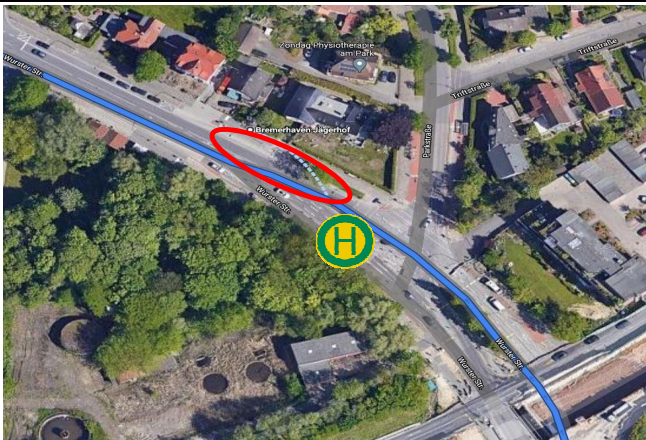

Nachtschicht VZ / Night FT

Hinfahrt / Arrival									
Linie	Stop	Haltestelle	Sonntag	Montag	Dienstag	Mittwoch	Donnerstag	Freitag	Samstag
1	1	Bremerhaven, Am Oberhamm	-	23:55 (So)	23:55 (Mo)	23:55 (Di)		23:55 (Do)	23:55 (Fr)
	2	Bremerhaven, Hauptbahnhof	-	0:01	0:01	0:01		0:01	0:01
	3	Bremerhaven, Querstraße/STAWOG	-	0:10	0:10	0:10		0:10	0:10
	4	Bremerhaven, Pestalozzistraße	-	0:15	0:15	0:15		0:15	0:15
	5	Bremerhaven, Flötenkiel (Langener Landstraße)	-	0:20	0:20	0:20		0:20	0:20
	5.1	Bremerhaven, Aral Tankstelle (Kurt-Schumacher-Straße)	-	0:25	0:25	0:25		0:25	0:25
	7	Amazon Bremerhaven (DNM?)	-	0:40	0:40	0:40		0:40	0:40
	Schichtstart				1:00	1:00	1:00	<i>Feiertag</i>	1:00

Nachtschicht VZ / Night FT

Hinfahrt / Arrival									
Linie	Stop	Haltestelle	Sonntag	Montag	Dienstag	Mittwoch	Donnerstag	Freitag	Samstag
1	1	Bremerhaven, Am Oberhamm	-	1:05	1:05	1:05		1:05	1:05
	2	Bremerhaven, Hauptbahnhof	-	1:10	1:10	1:10		1:10	1:10
	3	Bremerhaven, Querstraße/STAWOG	-	1:20	1:20	1:20		1:20	1:20
	4	Bremerhaven, Pestalozzistraße	-	1:25	1:25	1:25		1:25	1:25
	5	Bremerhaven, Flötenkiel (Langener Landstraße)	-	1:30	1:30	1:30		1:30	1:30
	5.1	Bremerhaven, Aral Tankstelle (Kurt-Schumacher-Straße)	-	1:35	1:35	1:35		1:35	1:35
	7	Amazon Bremerhaven (DNM?)	-	1:50	1:50	1:50		1:50	1:50
	Schichtstart				2:00	2:00	2:00	<i>Feiertag</i>	2:00

Linie 1 - Haltestellen

1. Stop: Bremerhaven, Am Oberhamm

2. Stop: Bremerhaven, Hauptbahnhof

3. Stop: Bremerhaven, Querstraße/STAWOG

4. Stop: Bremerhaven, Pestalozzistraße

5. Stop: Bremerhaven, Flötenkiel (Langener Landstraße)

5.1. Stop: Bremerhaven, Aral Tankstelle (Kurt Schumacher Straße)

6. Stop: Bremerhaven, Jägerhof

7. Stop: Bremerhaven, DNM9