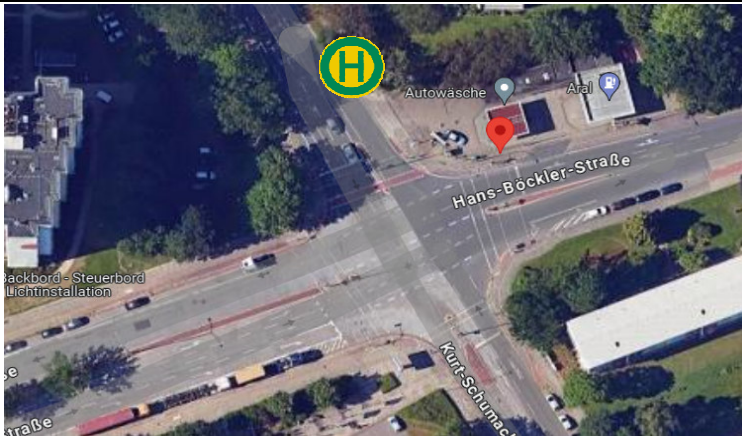

Nachtschicht VZ / Night FT

Hinfahrt / Arrival									
Linie	Stop	Haltestelle	Sonntag	Montag	Dienstag	Mittwoch	Donnerstag	Freitag	Samstag
1	1	Bremerhaven, Am Oberhamm	-	23:55 (So)	23:55 (Mo)	23:55 (Di)		23:55 (Do)	23:55 (Fr)
	2	Bremerhaven, Hauptbahnhof	-	0:01	0:01	0:01		0:01	0:01
	3	Bremerhaven, Querstraße/STAWOG	-	0:10	0:10	0:10		0:10	0:10
	4	Bremerhaven, Pestalozzistraße	-	0:15	0:15	0:15		0:15	0:15
	5	Bremerhaven, Flötenkiel (Langener Landstraße)	-	0:20	0:20	0:20		0:20	0:20
	5.1	Bremerhaven, Aral Tankstelle (Kurt-Schumacher-Straße)	-	0:25	0:25	0:25		0:25	0:25
	7	Amazon Bremerhaven (DNM?)	-	0:40	0:40	0:40		0:40	0:40
	Schichtstart				1:00	1:00	1:00	<i>Feiertag</i>	1:00

Nachtschicht VZ / Night FT

Hinfahrt / Arrival									
Linie	Stop	Haltestelle	Sonntag	Montag	Dienstag	Mittwoch	Donnerstag	Freitag	Samstag
1	1	Bremerhaven, Am Oberhamm	-	1:05	1:05	1:05		1:05	1:05
	2	Bremerhaven, Hauptbahnhof	-	1:10	1:10	1:10		1:10	1:10
	3	Bremerhaven, Querstraße/STAWOG	-	1:20	1:20	1:20		1:20	1:20
	4	Bremerhaven, Pestalozzistraße	-	1:25	1:25	1:25		1:25	1:25
	5	Bremerhaven, Flötenkiel (Langener Landstraße)	-	1:30	1:30	1:30		1:30	1:30
	5.1	Bremerhaven, Aral Tankstelle (Kurt-Schumacher-Straße)	-	1:35	1:35	1:35		1:35	1:35
	7	Amazon Bremerhaven (DNM?)	-	1:50	1:50	1:50		1:50	1:50
	Schichtstart				2:00	2:00	2:00	<i>Feiertag</i>	2:00

Linie 1 - Haltestellen

1. Stop: Bremerhaven, Am Oberhamm

2. Stop: Bremerhaven, Hauptbahnhof

3. Stop: Bremerhaven, Querstraße/STAWOG

4. Stop: Bremerhaven, Pestalozzistraße

5. Stop: Bremerhaven, Flötenkiel (Langener Landstraße)

5.1. Stop: Bremerhaven, Aral Tankstelle (Kurt Schumacher Straße)

6. Stop: Bremerhaven, Jägerhof

7. Stop: Bremerhaven, DNM9