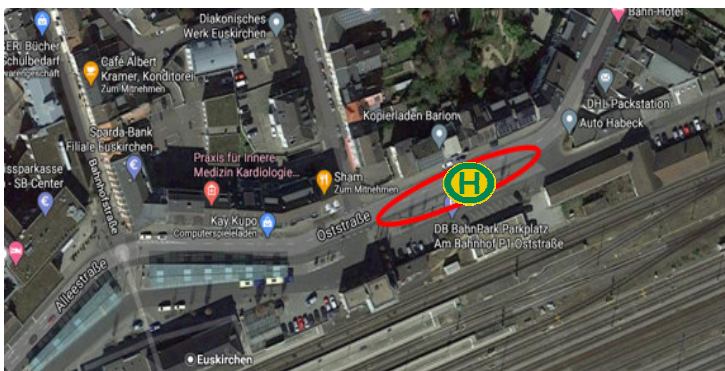

2. Stop: 53879 Euskirchen, Euskirchen Bahnhof