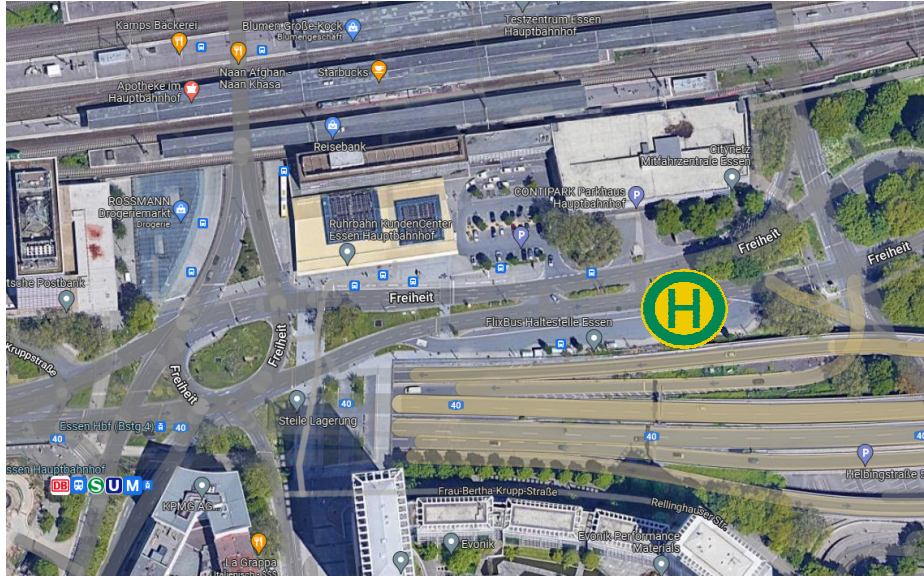

Nachtschicht / Nightshift (NS)									
Hinfahrt / Arrival									
Linie	Stop	Haltestelle	Sonntag	Montag	Dienstag	Mittwoch	Donnerstag	Freitag	Samstag
1	1	Essen Hbf. Flixbushaltestelle	-	1:30	1:30	1:30		1:30	0:30
	2	Amazon Essen DNW8	-	1:45	1:45	1:45		1:45	0:45
		Schichtstart	-	2:00	2:00	2:00		2:00	1:00

Linie 1 - Haltestellen

Essen Hbf. Flixbushaltestelle - Freiheit 5a, 45127 Essen

Amazon Essen (DNW8) - Pferdebahnstraße 40, 45141 Essen