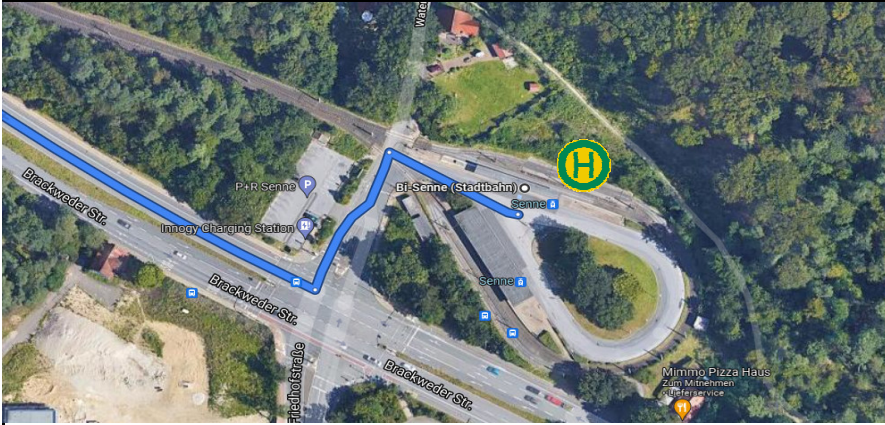

## Nachtschicht/Nightshift (NS)

Hinfahrt / Arrival									
Linie	Stop	Haltestelle	Sonntag	Montag	Dienstag	Mittwoch	Donnerstag	Freitag	Samstag
<b>2</b>	1	Bi-Senne (Stadtbahn)	-	01:05	01:05	01:05	-	01:05	00:05
	2	Brackwede Bahnhof	-	01:15	01:15	01:15	-	01:15	00:15
	3	Bi-Gadderbaum, Eggeweg	-	01:20	01:20	01:20	-	01:20	00:20
	4	Friedrich-List-Straße, Bielefeld	-	01:22	01:22	01:22	-	01:22	00:22
	5	Bielefeld Bahnhofsplatz	-	01:30	01:30	01:30	-	01:30	00:30
	6	Amazon Bielefeld (DNW9)	-	01:45	01:45	01:45	-	01:45	00:45
			<b>Schichtstart</b>	-	<b>2:00</b>	<b>2:00</b>	<b>2:00</b>	-	<b>2:00</b>
<b>3</b>	1	Detmold	-	0:55	0:55	0:55	-	0:55	(Fr)23:55
	2	Lemgo	-	1:15	1:15	1:15	-	1:15	0:15
	3	Amazon Bielefeld (DNW9)	-	1:45	1:45	1:45	-	1:45	0:45
			<b>Schichtstart</b>	-	<b>2:00</b>	<b>2:00</b>	<b>2:00</b>	-	<b>2:00</b>

## Linie 2 - Haltestellen

1. Stop: 33659 Bielefeld, **Bi-Senne (Stadtbahn)**

2. Stop: 33647 Bielefeld, **Brackwede Bahnhof**

3. Stop: 33647 Bielefeld, **Eggeweg, Bi-Gadderbaum**

4. Stop: 33617 Bielefeld, Friedrich-List-Straße

5. Stop: 33602 Bielefeld, Bahnhofspatz

## Linie 4 - Haltestellen

1. Stop: 33613 Bielefeld, Lange Straße, Bi-Gellershagen

4. Stop: 33609 Bielefeld, Baumheide, Bi-Heepen

5. Stop: 33729 Bielefeld, Moenkamp, Bi-Altenhagen

6. Stop: 33719 Bielefeld, Bushaltestelle: Plöner Straße