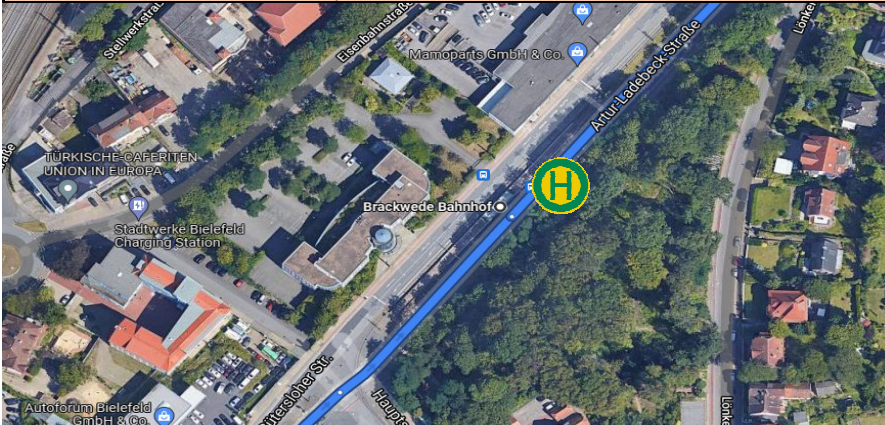

## MCO - Hybrid (NS2)

Hinfahrt / Arrival									
Linie	Stop	Haltestelle	Sonntag	Montag	Dienstag	Mittwoch	Donnerstag	Freitag	Samstag
4	1	<a href="#">Bi-Gellershagen, Lange Straße</a>	-	4:15	4:15	4:15	-	4:15	4:15
	2	<a href="#">Bielefeld Bahnhofplatz</a>	-	4:25	4:25	4:25	-	4:25	4:25
	3	<a href="#">Bielefeld, Lohbreite</a>	-	4:35	4:35	4:35	-	4:35	4:35
	4	<a href="#">Bi-Heepen, Baumheide</a>	-	4:45	4:45	4:45	-	4:45	4:45
	5	<a href="#">Bi-Altenhagen, Moenkamp</a>	-	4:55	4:55	4:55	-	4:55	4:55
	6	<a href="#">Bielefeld, Plöner Straße</a>	-	5:05	5:05	5:05	-	5:05	5:05
	7	<a href="#">Amazon Bielefeld (DNW9)</a>	-	5:15	5:15	5:15	-	5:15	5:15
	<b>Schichtstart</b>				<b>5:30</b>	<b>5:30</b>	<b>5:30</b>	-	<b>5:30</b>

## Linie 2 - Haltestellen

1. Stop: 33659 Bielefeld, **Bi-Senne (Stadtbahn)**

2. Stop: 33647 Bielefeld, **Brackwede Bahnhof**

3. Stop: 33647 Bielefeld, **Eggeweg, Bi-Gadderbaum**

4. Stop: 33617 Bielefeld, Friedrich-List-Straße

5. Stop: 33602 Bielefeld, Bahnhofspatz

## Linie 4 - Haltestellen

1. Stop: 33613 Bielefeld, Lange Straße, Bi-Gellershagen

4. Stop: 33609 Bielefeld, Baumheide, Bi-Heepen

5. Stop: 33729 Bielefeld, Moenkamp, Bi-Altenhagen

6. Stop: 33719 Bielefeld, Bushaltestelle: Plöner Straße