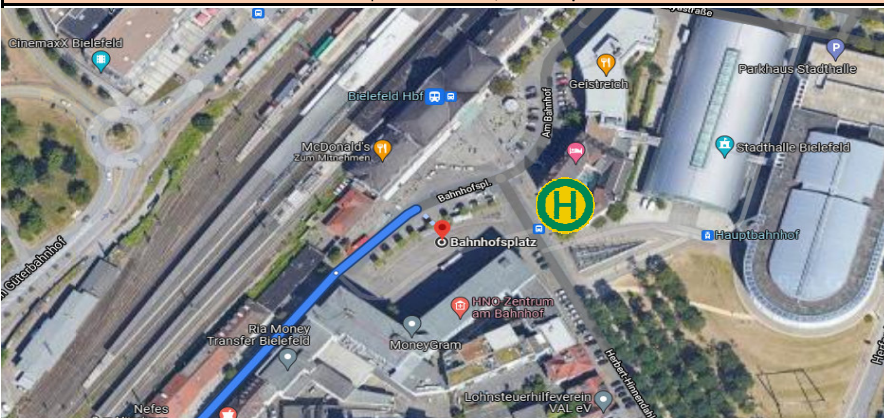

## MCO - Hybrid (NS2)

Hinfahrt / Arrival									
Linie	Stop	Haltestelle	Sonntag	Montag	Dienstag	Mittwoch	Donnerstag	Freitag	Samstag
4	1	<a href="#">Bi-Gellershagen, Lange Straße</a>	-	4:15	4:15	4:15	-	4:15	4:15
	2	<a href="#">Bielefeld Bahnhofplatz</a>	-	4:25	4:25	4:25	-	4:25	4:25
	3	<a href="#">Bielefeld, Lohbreite</a>	-	4:35	4:35	4:35	-	4:35	4:35
	4	<a href="#">Bi-Heepen, Baumheide</a>	-	4:45	4:45	4:45	-	4:45	4:45
	5	<a href="#">Bi-Altenhagen, Moenkamp</a>	-	4:55	4:55	4:55	-	4:55	4:55
	6	<a href="#">Bielefeld, Plöner Straße</a>	-	5:05	5:05	5:05	-	5:05	5:05
	7	<a href="#">Amazon Bielefeld (DNW9)</a>	-	5:15	5:15	5:15	-	5:15	5:15
	<b>Schichtstart</b>				<b>5:30</b>	<b>5:30</b>	<b>5:30</b>	-	<b>5:30</b>

## Linie 2 - Haltestellen

1. Stop: 33659 Bielefeld, **Bi-Senne (Stadtbahn)**

2. Stop: 33647 Bielefeld, **Brackwede Bahnhof**

3. Stop: 33647 Bielefeld, **Eggeweg, Bi-Gadderbaum**

4. Stop: 33617 Bielefeld, Friedrich-List-Straße

5. Stop: 33602 Bielefeld, Bahnhofspatz

## Linie 2 - Haltestellen

1. Stop: 32756 Detmold, Rosental 13, **Detmold**

2. Stop: 32657 Lemgo, Bahnhofplatz, **Lemgo**

2. Stop: 33719 Bielefeld, **Teltower Str. 15, Amazon Bielefeld DNW9**