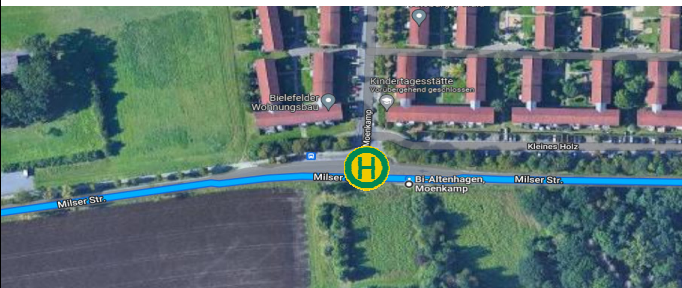

## Linie 2 - Haltestellen

1. Stop: 33659 Bielefeld, **Bi-Senne (Stadtbahn)**

2. Stop: 33647 Bielefeld, **Brackwede Bahnhof**

3. Stop: 33647 Bielefeld, **Eggeweg, Bi-Gadderbaum**

4. Stop: 33617 Bielefeld, Friedrich-List-Straße

5. Stop: 33602 Bielefeld, Bahnhofspatz

## Linie 2 - Haltestellen

1. Stop: 32756 Detmold, Rosental 13, **Detmold**

2. Stop: 32657 Lemgo, Bahnhofplatz, **Lemgo**

2. Stop: 33719 Bielefeld, **Teltower Str. 15, Amazon Bielefeld DNW9**

## Linie 4 - Haltestellen

1. Stop: 33613 Bielefeld, Lange Straße, Bi-Gellershagen

4. Stop: 33609 Bielefeld, Baumheide, Bi-Heepen

5. Stop: 33729 Bielefeld, Moenkamp, Bi-Altenhagen

6. Stop: 33719 Bielefeld, Bushaltestelle: Plöner Straße