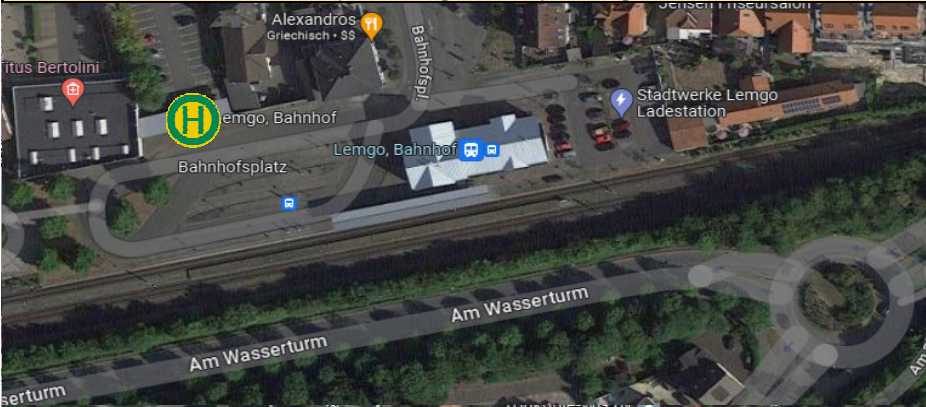

## Linie 2 - Haltestellen

1. Stop: 33659 Bielefeld, **Bi-Senne (Stadtbahn)**

2. Stop: 33647 Bielefeld, **Brackwede Bahnhof**

3. Stop: 33647 Bielefeld, **Eggeweg, Bi-Gadderbaum**

4. Stop: 33617 Bielefeld, Friedrich-List-Straße

5. Stop: 33602 Bielefeld, Bahnhofspatz

## Linie 2 - Haltestellen

1. Stop: 32756 Detmold, Rosental 13, **Detmold**

2. Stop: 32657 Lemgo, Bahnhofplatz, **Lemgo**

2. Stop: 33719 Bielefeld, **Teltower Str. 15, Amazon Bielefeld DNW9**