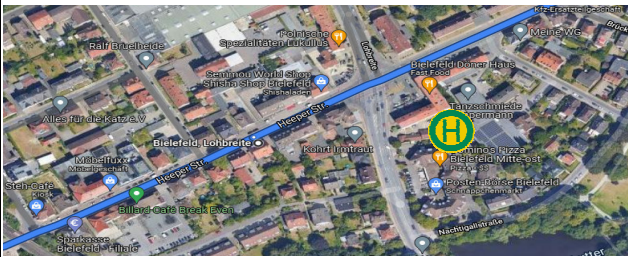

## Linie 2 - Haltestellen

1. Stop: 33659 Bielefeld, **Bi-Senne (Stadtbahn)**

2. Stop: 33647 Bielefeld, **Brackwede Bahnhof**

3. Stop: 33647 Bielefeld, **Eggeweg, Bi-Gadderbaum**

4. Stop: 33617 Bielefeld, Friedrich-List-Straße

5. Stop: 33602 Bielefeld, Bahnhofspatz

## Linie 2 - Haltestellen

1. Stop: 32756 Detmold, Rosental 13, **Detmold**

2. Stop: 32657 Lemgo, Bahnhofplatz, **Lemgo**

2. Stop: 33719 Bielefeld, **Teltower Str. 15, Amazon Bielefeld DNW9**

## Linie 4 - Haltestellen

1. Stop: 33613 Bielefeld, Lange Straße, Bi-Gellershagen

4. Stop: 33609 Bielefeld, Baumheide, Bi-Heepen

5. Stop: 33729 Bielefeld, Moenkamp, Bi-Altenhagen

6. Stop: 33719 Bielefeld, Bushaltestelle: Plöner Straße