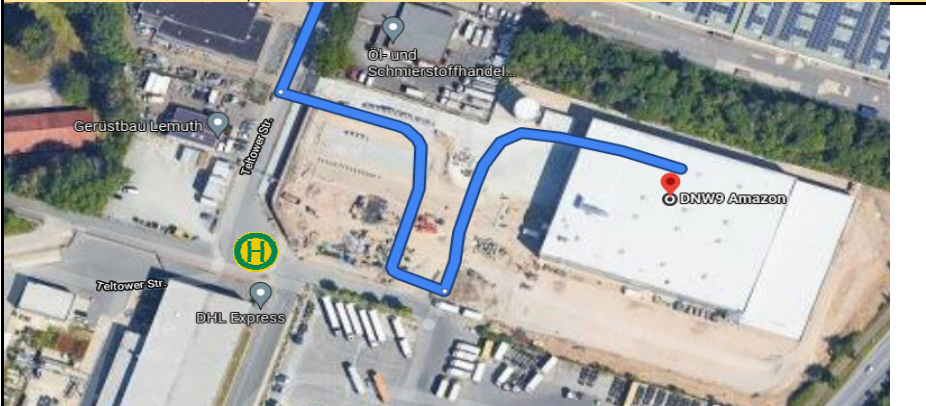

## Linie 2 - Haltestellen

1. Stop: 33659 Bielefeld, **Bi-Senne (Stadtbahn)**

2. Stop: 33647 Bielefeld, **Brackwede Bahnhof**

3. Stop: 33647 Bielefeld, **Eggeweg, Bi-Gadderbaum**

4. Stop: 33617 Bielefeld, Friedrich-List-Straße

5. Stop: 33602 Bielefeld, Bahnhofspatz

## Linie 2 - Haltestellen

1. Stop: 32756 Detmold, Rosental 13, **Detmold**

2. Stop: 32657 Lemgo, Bahnhofplatz, **Lemgo**

2. Stop: 33719 Bielefeld, **Teltower Str. 15, Amazon Bielefeld DNW9**