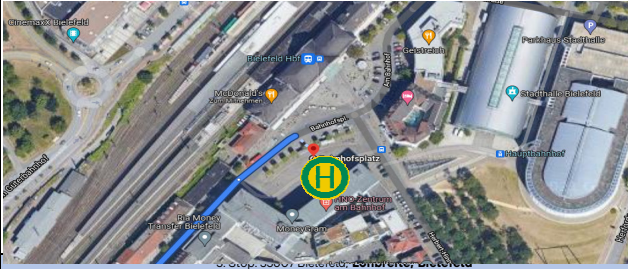

## Linie 2 - Haltestellen

1. Stop: 33659 Bielefeld, **Bi-Senne (Stadtbahn)**

2. Stop: 33647 Bielefeld, **Brackwede Bahnhof**

3. Stop: 33647 Bielefeld, **Eggeweg, Bi-Gadderbaum**

4. Stop: 33617 Bielefeld, Friedrich-List-Straße

5. Stop: 33602 Bielefeld, Bahnhofspatz

## Linie 2 - Haltestellen

1. Stop: 32756 Detmold, Rosental 13, **Detmold**

2. Stop: 32657 Lemgo, Bahnhofplatz, **Lemgo**

2. Stop: 33719 Bielefeld, **Teltower Str. 15, Amazon Bielefeld DNW9**

## Linie 4 - Haltestellen

1. Stop: 33613 Bielefeld, Lange Straße, Bi-Gellershagen

4. Stop: 33609 Bielefeld, Baumheide, Bi-Heepen

5. Stop: 33729 Bielefeld, Moenkamp, Bi-Altenhagen

6. Stop: 33719 Bielefeld, Bushaltestelle: Plöner Straße