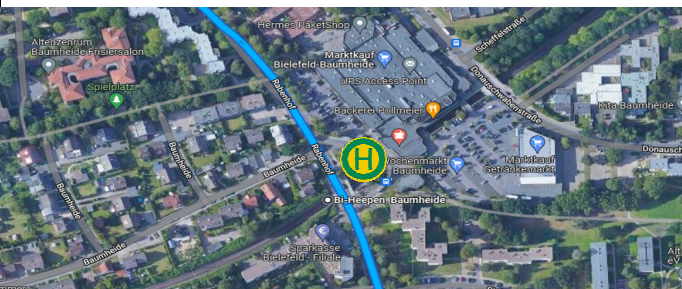

## Linie 2 - Haltestellen

1. Stop: 33659 Bielefeld, **Bi-Senne (Stadtbahn)**

2. Stop: 33647 Bielefeld, **Brackwede Bahnhof**

3. Stop: 33647 Bielefeld, **Eggeweg, Bi-Gadderbaum**

4. Stop: 33617 Bielefeld, Friedrich-List-Straße

5. Stop: 33602 Bielefeld, Bahnhofspatz

## Linie 2 - Haltestellen

1. Stop: 32756 Detmold, Rosental 13, **Detmold**

2. Stop: 32657 Lemgo, Bahnhofplatz, **Lemgo**

2. Stop: 33719 Bielefeld, **Teltower Str. 15, Amazon Bielefeld DNW9**

## Linie 4 - Haltestellen

1. Stop: 33613 Bielefeld, Lange Straße, Bi-Gellershagen

4. Stop: 33609 Bielefeld, Baumheide, Bi-Heepen

5. Stop: 33729 Bielefeld, Moenkamp, Bi-Altenhagen

6. Stop: 33719 Bielefeld, Bushaltestelle: Plöner Straße