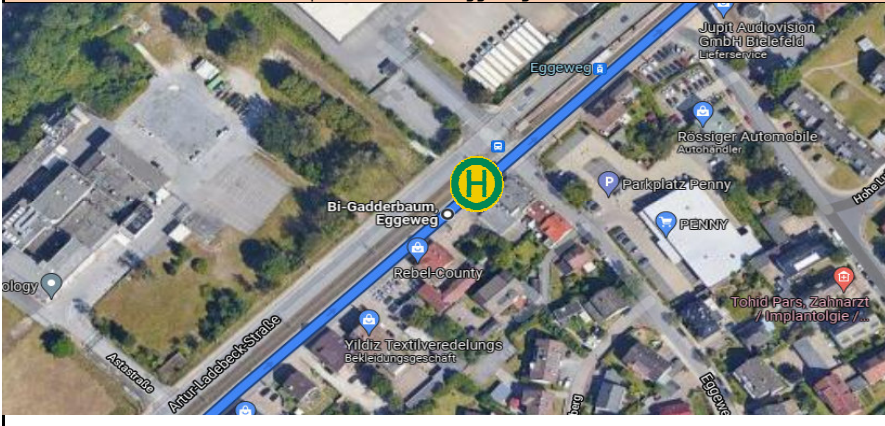

## Linie 2 - Haltestellen

1. Stop: 33659 Bielefeld, **Bi-Senne (Stadtbahn)**

2. Stop: 33647 Bielefeld, **Brackwede Bahnhof**

3. Stop: 33647 Bielefeld, **Eggeweg, Bi-Gadderbaum**

4. Stop: 33617 Bielefeld, Friedrich-List-Straße

5. Stop: 33602 Bielefeld, Bahnhofspatz