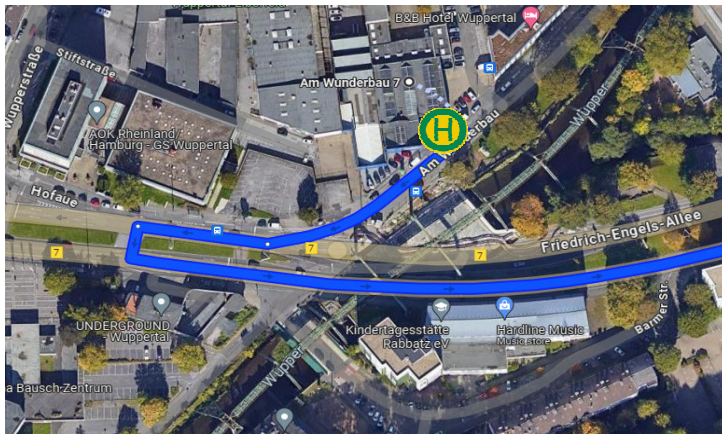

Nachtschicht / Nightshift (NS)

Hinfahrt / Arrival									
Linie	Stop	Haltestelle	Sonntag	Montag	Dienstag	Mittwoch	Donnerstag	Freitag	Samstag
1	1	Wuppertal, Am Wunderbau	-	1:00	1:00	1:00	1:00	1:00	1:00
	2	Wuppertal, Alter Markt	-	1:11	1:11	1:11	1:11	1:11	1:11
	3	Wuppertal, Oberbarmen Bahnhof	-	1:16	1:16	1:16	1:16	1:16	1:16
	4	Amazon Wuppertal (DNX2)	-	1:31	1:31	1:31	1:31	1:31	1:31
	Schichtstart				2:00	2:00	2:00	2:00	2:00

Linie 1 - Haltestellen

1. Stop: 42103 Wuppertal, Am Wunderbau 7

2. Stop: 42275 Wuppertal, Wuppertal Alter Markt

3. Stop: 42277 Wuppertal, Oberbarmen Bahnhof

4. Stop: 42389 Wuppertal, Dieselstraße 12 (DNX2)