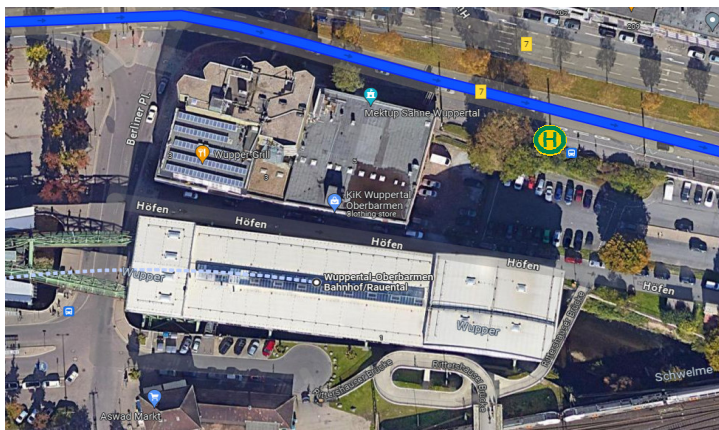

Nachtschicht / Nightshift (NS)

Hinfahrt / Arrival									
Linie	Stop	Haltestelle	Sonntag	Montag	Dienstag	Mittwoch	Donnerstag	Freitag	Samstag
1	1	Wuppertal, Am Wunderbau	-	1:00	1:00	1:00	1:00	1:00	1:00
	2	Wuppertal, Alter Markt	-	1:11	1:11	1:11	1:11	1:11	1:11
	3	Wuppertal, Oberbarmen Bahnhof	-	1:16	1:16	1:16	1:16	1:16	1:16
	4	Amazon Wuppertal (DNX2)	-	1:31	1:31	1:31	1:31	1:31	1:31
	Schichtstart				2:00	2:00	2:00	2:00	2:00

Linie 1 - Haltestellen

1. Stop: 42103 Wuppertal, Am Wunderbau 7

2. Stop: 42275 Wuppertal, Wuppertal Alter Markt

3. Stop: 42277 Wuppertal, Oberbarmen Bahnhof

4. Stop: 42389 Wuppertal, Dieselstraße 12 (DNX2)