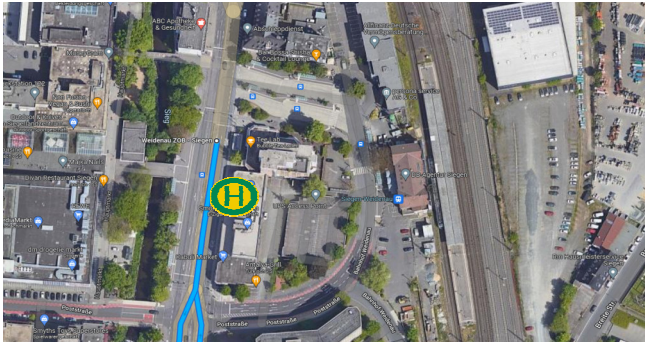

Spätschicht PT / Late PT (PMPT)

Rückfahrt / Return									
Linie	Stop	Haltestelle	Sonntag	Montag	Dienstag	Mittwoch	Donnerstag	Freitag	Samstag
1		<i>Schichtende</i>	-	22:30	22:30	22:30	<i>Feiertag</i>	22:30	22:30
	5	Amazon Wenden DNX3		22:45	22:45	22:45		22:45	22:45
	4	Kreuztal Bahnhof P+R	-	23:05	23:05	23:05		23:05	23:05
	3	Siegen-Geisweid ZOB	-	-	-	-		-	-
	2	Siegen-Weidenau ZOB	-	23:20	23:20	23:20		23:20	23:20
	1	Fernbushaltestelle Siegen	-	23:30	23:30	23:30		23:30	23:30

Linie 1 - Haltestellen

1. Stop: 57023 Siegen, Koblenzer Str., Fernbus-Haltestelle Siegen - ERSATZHALTESTELLE KIRCHWEG

2. Stop: Weidenau ZOB - Siegen, 57076 Siegen

3. Stop: Gelsweid ZOB, 57078 Siegen

4. Stop: 57223 Kreuztal, Kreuztal Bahnhof P+R