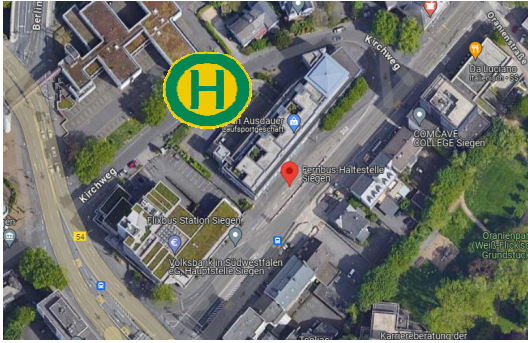

Linie 1 - Haltestellen

1. Stop: 57023 Siegen, Koblenzer Str., Fernbus-Haltestelle Siegen - ERSATZHALTESTELLE KIRCHWEG