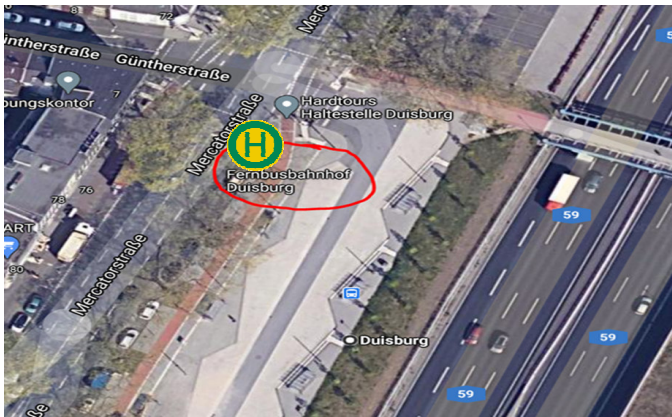

Linie 1 - Haltestellen

1. Stop: Kleve Bahnhof

2. Stop: Oststraße, 47647 Kerken

3. Stop: Amazon Kempen DNX4

Linie 2 - Haltestellen

1. Stop: Duisburg ZOB

2. Stop: Krefeld Bahnhof

3. Stop: Kempen Bahnhof