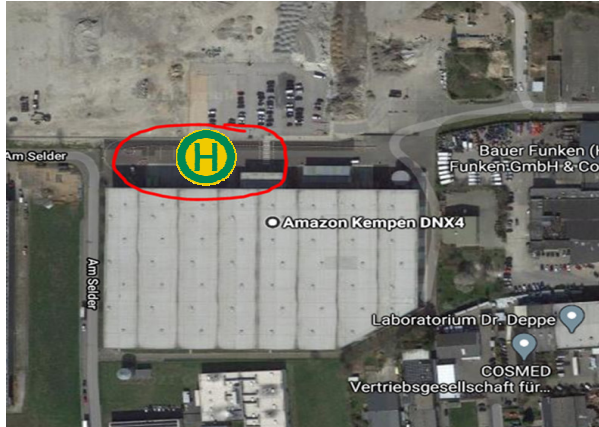

Linie 1 - Haltestellen

1. Stop: Kleve Bahnhof

2. Stop: Oststraße, 47647 Kerken

3. Stop: Amazon Kempen DNX4

Linie 2 - Haltestellen

1. Stop: Duisburg ZOB

2. Stop: Krefeld Bahnhof

3. Stop: Kempen Bahnhof