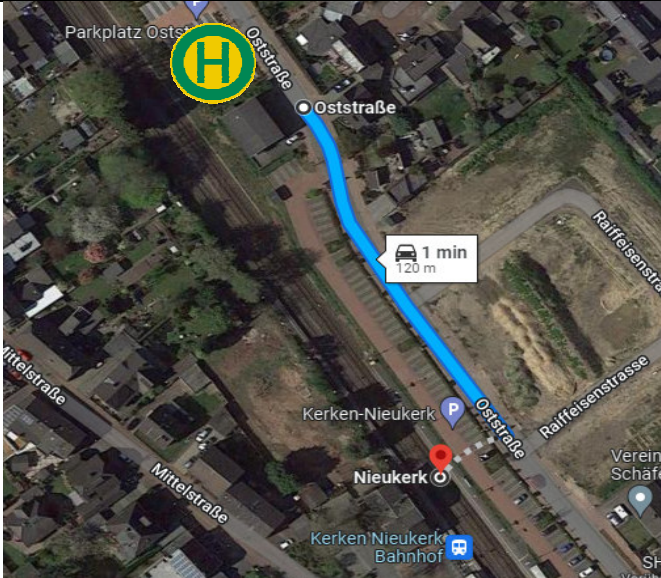

2. Stop: Oststraße, 47647 Kerken