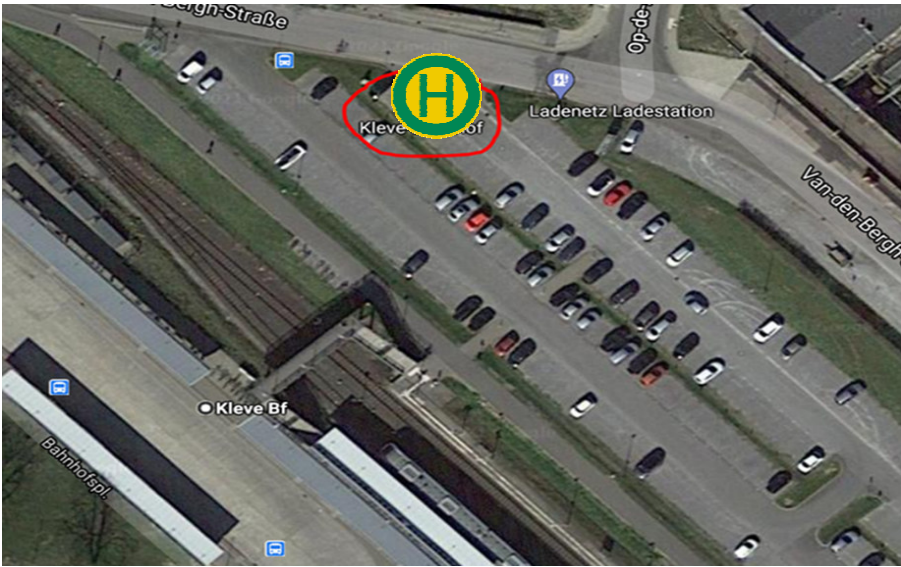

Linie 1 - Haltestellen

1. Stop: Kleve Bahnhof