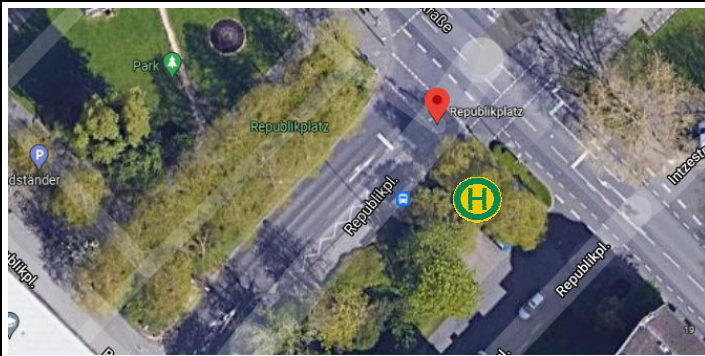

Linie 1 - Haltestellen

1. Stop: 52070 Aachen, Jülicher Straße - Ludwigsforum

2. Stop: 52064 Aachen, **Bahnhofplatz** - Aachen Hauptbahnhof

4. Stop: 52074 Aachen, **Republikplatz** - Bushaltestelle Westbahnhof

5. Stop: 52072 Aachen, **Avantisallee** (Bushaltestelle)

Linie 1 - Haltestellen - MCO

1. Stop: 52064 Aachen - Aachen Hbf - Bushaltestelle

2. Stop: 52062 Aachen - Aachen Hansemannplatz

3. Stop: 52074 Aachen, Republikplatz - Bushaltestelle Westbahnhof