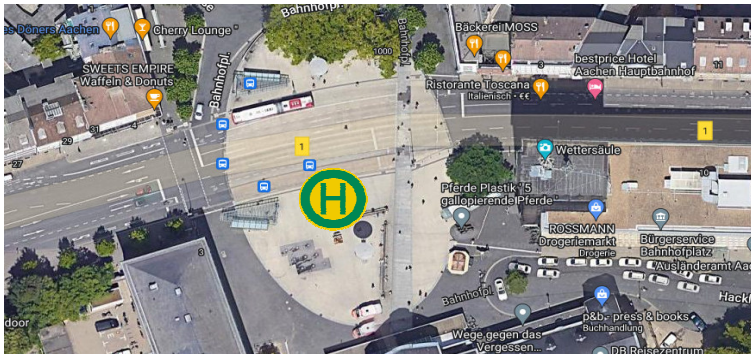

Linie 1 - Haltestellen

1. Stop: 52070 Aachen, Jülicher Straße - Ludwigsforum

2. Stop: 52064 Aachen, **Bahnhofplatz** - Aachen Hauptbahnhof

4. Stop: 52074 Aachen, **Republikplatz** - Bushaltestelle Westbahnhof

5. Stop: 52072 Aachen, **Avantisallee** (Bushaltestelle)

Linie 1 - Haltestellen - MCO

1. Stop: 52064 Aachen - Aachen Hbf - Bushaltestelle

2. Stop: 52062 Aachen - Aachen Hansemannplatz

3. Stop: 52074 Aachen, Republikplatz - Bushaltestelle Westbahnhof