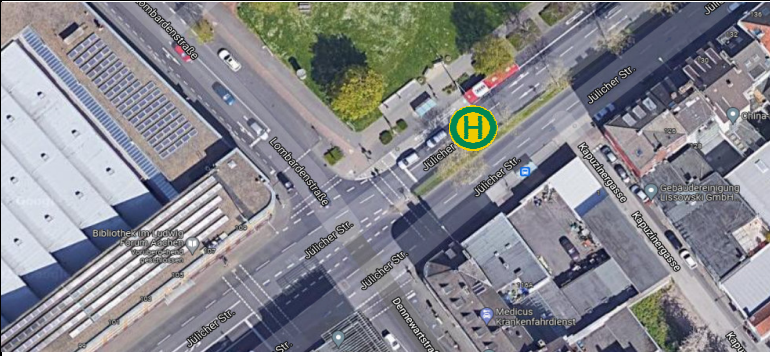

Linie 1 - Haltestellen

1. Stop: 52070 Aachen, Jülicher Straße - Ludwigsforum