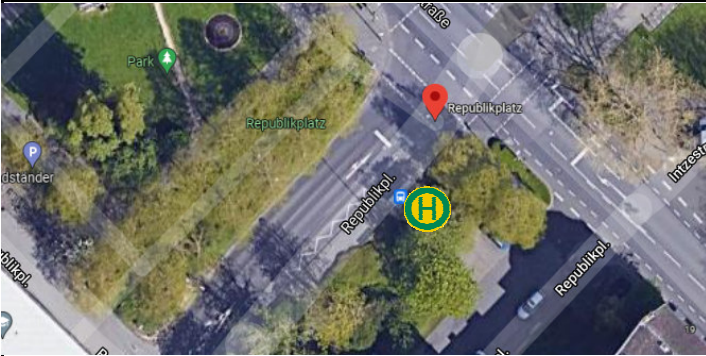

Linie 1 - Haltestellen

1. Stop: 52070 Aachen, Jülicher Straße - Ludwigsforum

2. Stop: 52064 Aachen, **Bahnhofplatz** - Aachen Hauptbahnhof

4. Stop: 52074 Aachen, **Republikplatz** - Bushaltestelle Westbahnhof

5. Stop: 52072 Aachen, **Avantisallee** (Bushaltestelle)

Linie 1 - Haltestellen - MCO

1. Stop: 52064 Aachen - Aachen Hbf - Bushaltestelle

2. Stop: 52062 Aachen - Aachen Hansemannplatz

3. Stop: 52074 Aachen, Republikplatz - Bushaltestelle Westbahnhof