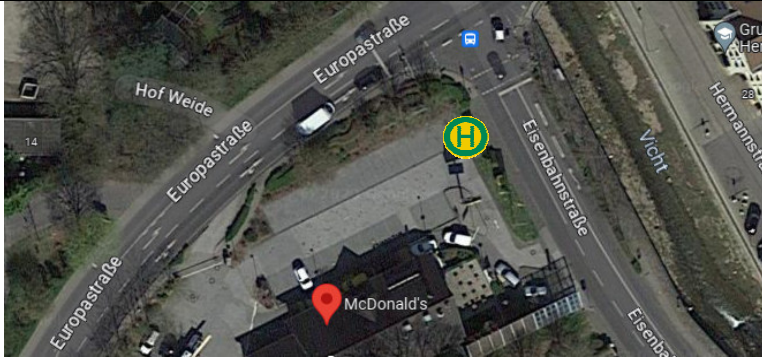

Linie 1 - Haltestellen

1. Stop: 52070 Aachen, Jülicher Straße - Ludwigsforum

2. Stop: 52064 Aachen, **Bahnhofplatz** - Aachen Hauptbahnhof

4. Stop: 52074 Aachen, **Republikplatz** - Bushaltestelle Westbahnhof

5. Stop: 52072 Aachen, **Avantisallee** (Bushaltestelle)

Linie 1 - Haltestellen - MCO

1. Stop: 52064 Aachen - Aachen Hbf - Bushaltestelle

2. Stop: 52062 Aachen - Aachen Hansemannplatz

3. Stop: 52074 Aachen, Republikplatz - Bushaltestelle Westbahnhof

4. Stop: 52072 Aachen, Avantisallee (Bushaltestelle)

Linie 2 - Haltestellen - NS

2. Stop: 52222 Stolberg, Eisenbahnstraße 11 - Stolberg McDonalds

3. Stop: 52249 Eschweiler, Eisenbahnstraße - Eschweiler Hbf.