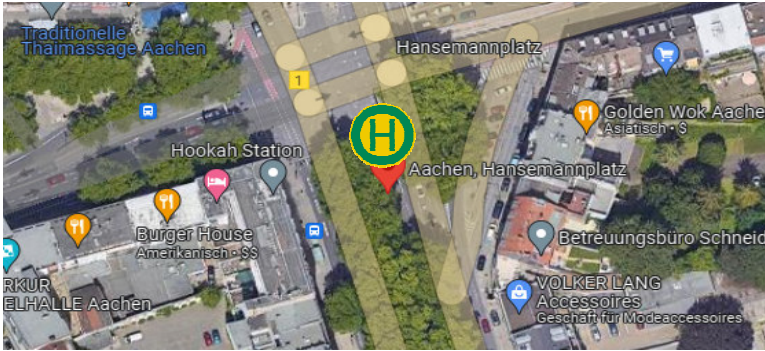

Linie 1 - Haltestellen

1. Stop: 52070 Aachen, Jülicher Straße - Ludwigsforum

2. Stop: 52064 Aachen, **Bahnhofplatz** - Aachen Hauptbahnhof

4. Stop: 52074 Aachen, **Republikplatz** - Bushaltestelle Westbahnhof

5. Stop: 52072 Aachen, **Avantisallee** (Bushaltestelle)

Linie 1 - Haltestellen - MCO

1. Stop: 52064 Aachen - Aachen Hbf - Bushaltestelle

2. Stop: 52062 Aachen - Aachen Hansemannplatz

3. Stop: 52074 Aachen, Republikplatz - Bushaltestelle Westbahnhof

4. Stop: 52072 Aachen, Avantisallee (Bushaltestelle)

Linie 2 - Haltestellen - NS

2. Stop: 52222 Stolberg, Eisenbahnstraße 11 - Stolberg McDonalds

3. Stop: 52249 Eschweiler, Eisenbahnstraße - Eschweiler Hbf.

4. Stop: 52072 Aachen, **Avantisallee** (Bushaltestelle)

Linie 2 - Haltestellen - MCO

1. Stop: 52349 Düren Walzmühle

2. Stop: 52222 Stolberg, Eisenbahnstraße - Schneidmühle

4. Stop: 52072 Aachen, **Avantisallee** (Bushaltestelle)