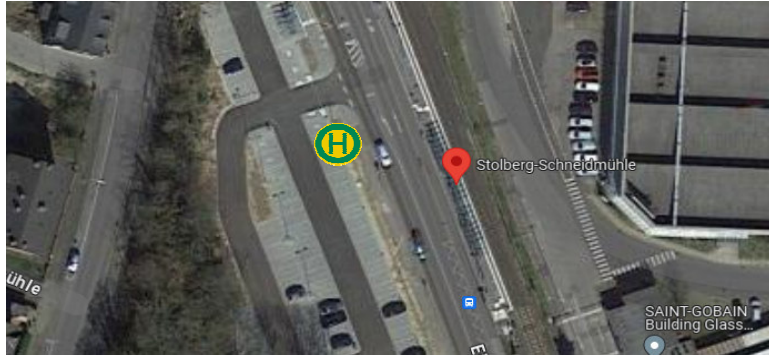

4. Stop: 52072 Aachen, **Avantisallee** (Bushaltestelle)

Linie 2 - Haltestellen - MCO

1. Stop: 52349 Düren Walzmühle

2. Stop: 52222 Stolberg, Eisenbahnstraße - Schneidmühle

4. Stop: 52072 Aachen, **Avantisallee** (Bushaltestelle)