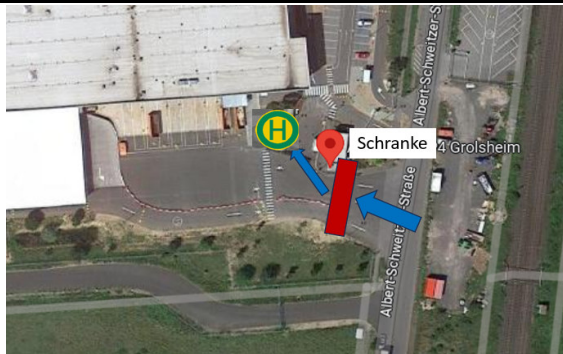

Linie 1 - Haltestelle

1. Stop: 55543 Bad Kreuznach, Europaplatz, Bad Kreuznach Bhf.

2. Stop: Bad Kreuznach, Rüdesheimer Str. - Haltestelle Weinbauschule

3. Stop: Bingen am Rhein, Stadtbahnhof

4. Stop: Saarlandstraße, Bingen - Haltestelle "Neue Schule"

5. Stop: Amazon Grolsheim DRP4

Linie 2 - Haltestelle

1. Stop: 55118 Mainz, Mainz Hbf.

2. Stop: 55218 Ingelheim am Rhein, Rheinstraße

3. Stop: 55218 Ingelheim am Rhein, Römer Straße - Bhf.

4. Stop: 55218 Ingelheim am Rhein, Binger Str.