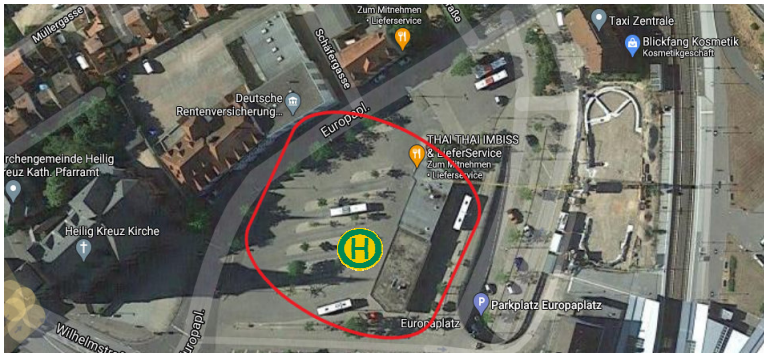

Spätschicht VZ / Late FT (PM)

Hinfahrt / Arrival

Linie	Stop	Haltestelle	Sonntag	Montag	Dienstag	Mittwoch	03. Okt	Freitag	Samstag
1	1	Bad Kreuznach - Europaplatz, Bad Kreuznach Bhf.	-	14:00	14:00	14:00	-	14:00	14:00
	4	Bingerbrücke, Bingen Hbf.	-	14:25	14:25	14:25	-	14:25	14:25
	6	Amazon Grolsheim DRP4	-	14:45	14:45	14:45	-	14:45	14:45
	Schichtstart			-	15:00	15:00	15:00	-	15:00

Linie 1 - Haltestelle

1. Stop: 55543 Bad Kreuznach, Europaplatz, Bad Kreuznach Bhf.

2. Stop: Bad Kreuznach, Rüdesheimer Str. - Haltestelle Weinbauschule

3. Stop: Bingen am Rhein, Stadtbahnhof

4. Stop: Saarlandstraße, Bingen - Haltestelle "Neue Schule"