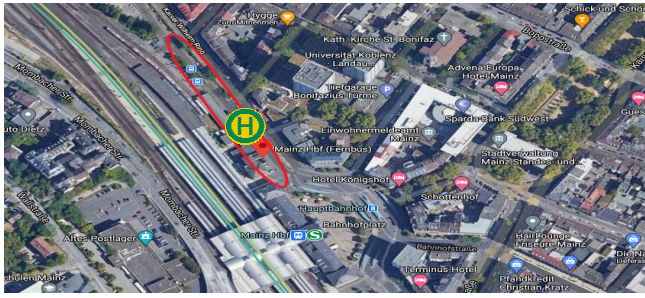

Rückfahrt / Return

Linie	Stop	Haltestelle	Sonntag	Montag	Dienstag	Mittwoch	03. Okt	Freitag	Samstag
1	Schichtende		-	22:30	22:30	22:30	-	22:30	22:30
	6	Amazon Grolsheim DRP4	-	22:45	22:45	22:45	-	22:45	22:45
	4	Bingerbrücke, Bingen Hbf.	-	23:05	23:05	23:05	-	23:05	23:05
	1	Bad Kreuznach - Europaplatz, Bad Kreuznach Bhf.	-	23:25	23:25	23:25	-	23:25	23:25

Linie 1 - Haltestelle

1. Stop: 55543 Bad Kreuznach, Europaplatz, Bad Kreuznach Bhf.

2. Stop: Bad Kreuznach, Rüdesheimer Str. - Haltestelle Weinbauschule

3. Stop: Bingen am Rhein, Stadtbahnhof

4. Stop: Saarlandstraße, Bingen - Haltestelle "Neue Schule"

5. Stop: Amazon Grolsheim DRP4

Linie 2 - Haltestelle

1. Stop: 55118 Mainz, Mainz Hbf.

2. Stop: 55218 Ingelheim am Rhein, Rheinstraße

3. Stop: 55218 Ingelheim am Rhein, Römer Straße - Bhf.

4. Stop: 55218 Ingelheim am Rhein, Binger Str.

5. Stop: Gau-Algesheim, Bhf.

6. Stop: 55459 Grolsheim, Albert-Schweitzer-Straße 3