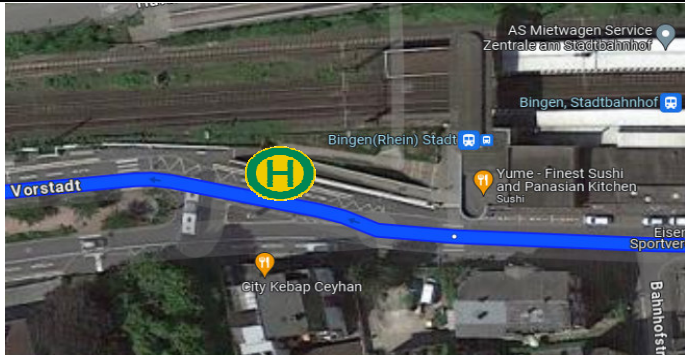

Linie 1 - Haltestelle

1. Stop: 55543 Bad Kreuznach, Europaplatz, Bad Kreuznach Bhf.

2. Stop: Bad Kreuznach, Rüdesheimer Str. - Haltestelle Weinbauschule

3. Stop: Bingen am Rhein, Stadtbahnhof

4. Stop: Saarlandstraße, Bingen - Haltestelle "Neue Schule"

5. Stop: Amazon Grolsheim DRP4

Linie 2 - Haltestelle

1. Stop: 55118 Mainz, Mainz Hbf.

2. Stop: 55218 Ingelheim am Rhein, Rheinstraße

3. Stop: 55218 Ingelheim am Rhein, Römer Straße - Bhf.

4. Stop: 55218 Ingelheim am Rhein, Binger Str.