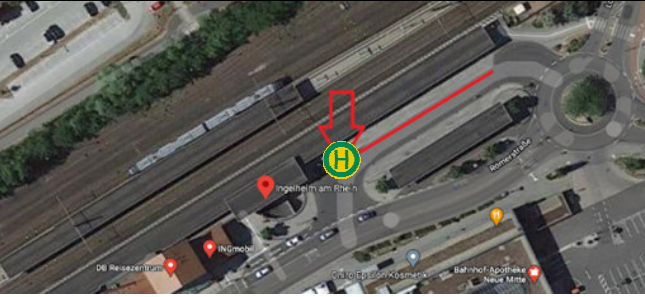

Linie 1 - Haltestelle

1. Stop: 55543 Bad Kreuznach, Europaplatz, Bad Kreuznach Bhf.

2. Stop: Bad Kreuznach, Rüdesheimer Str. - Haltestelle Weinbauschule

3. Stop: Bingen am Rhein, Stadtbahnhof

4. Stop: Saarlandstraße, Bingen - Haltestelle "Neue Schule"

5. Stop: Amazon Grolsheim DRP4

Linie 2 - Haltestelle

1. Stop: 55118 Mainz, Mainz Hbf.

2. Stop: 55218 Ingelheim am Rhein, Rheinstraße

3. Stop: 55218 Ingelheim am Rhein, Römer Straße - Bhf.

4. Stop: 55218 Ingelheim am Rhein, Binger Str.

5. Stop: Gau-Algesheim, Bhf.

6. Stop: 55459 Grolsheim, Albert-Schweitzer-Straße 3