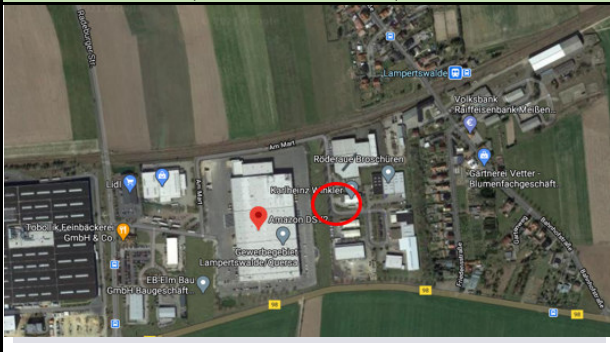

Linie 1 - Haltestellen

1. Stop: 01968 Senftenberg, Güterbahnhofstraße - ZOB

2. Stop: 01945 Ruhland, Bahnhofstraße 18

3. Stop: 01561 Lampertswalde, Am Mart; Amazon Lampertswalde DSY2

Linie 1 - Haltestellen

1. Stop: 03046 Cottbus, Cottbus Busbahnhof am Hauptbahnhof (Steig 8)

01968 Senftenberg, Sedlitz Ost Bahnhof

Güterbahnstraße ZOB Senftenberg

01979 Lauchhammer, Lauchhammer-West Bhf.

01561 Lampertswalde, Am Markt; Amazon Lampertswalde DSY2

Linie 2 - Haltestellen

1. Stop: 01067 Dresden, Ammonstraße 35, Busparkplatz / HBF

2. Stop: 01561 Lampertswalde, Am Mart; Amazon Lampertswalde DSY2

Hinfahrt Start Lampertswalde

01561 Lampertswalde, Am Mart; Amazon Lampertswalde DSY2