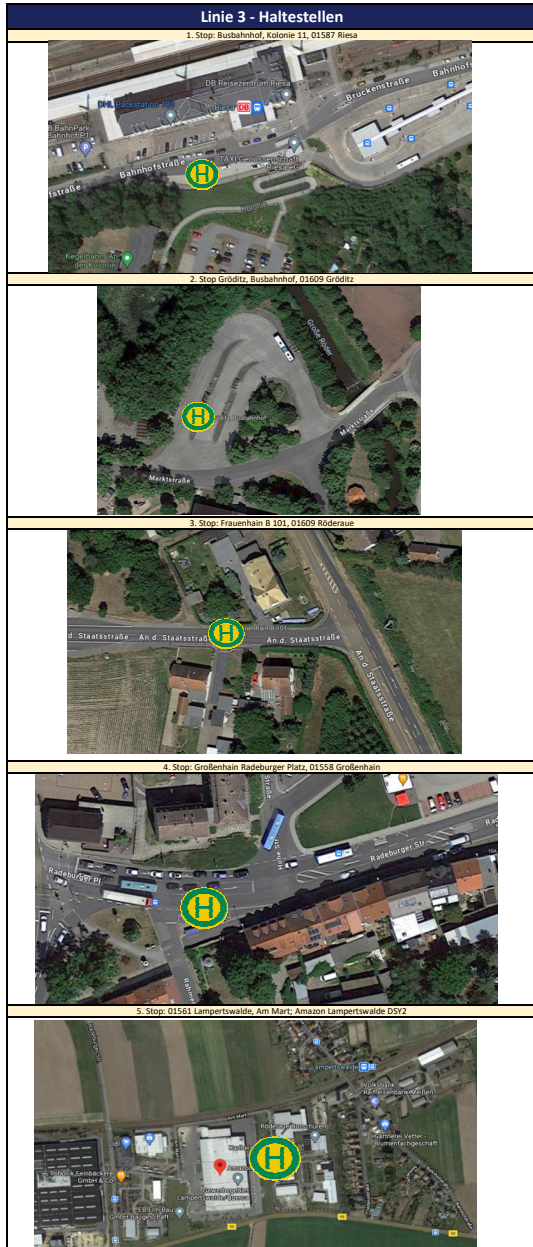

Linie 1 - Haltestellen

1. Stop: 01968 Senftenberg, Güterbahnhofstraße - ZOB

2. Stop: 01945 Ruhland, Bahnhofstraße 18

3. Stop: 01561 Lampertswalde, Am Mart; Amazon Lampertswalde DSY2

Linie 1 - Haltestellen

1. Stop: 03046 Cottbus, Cottbus Busbahnhof am Hauptbahnhof (Steig 8)

01968 Senftenberg, Sedlitz Ost Bahnhof

Güterbahnstraße ZOB Senftenberg

01979 Lauchhammer, Lauchhammer-West Bhf.

01561 Lampertswalde, Am Markt; Amazon Lampertswalde DSY2

Linie 2 - Haltestellen

1. Stop: 01067 Dresden, Ammonstraße 35, Busparkplatz / HBF

2. Stop: 01561 Lampertswalde, Am Mart; Amazon Lampertswalde DSY2

Hinfahrt Start Lampertswalde

01561 Lampertswalde, Am Mart; Amazon Lampertswalde DSY2