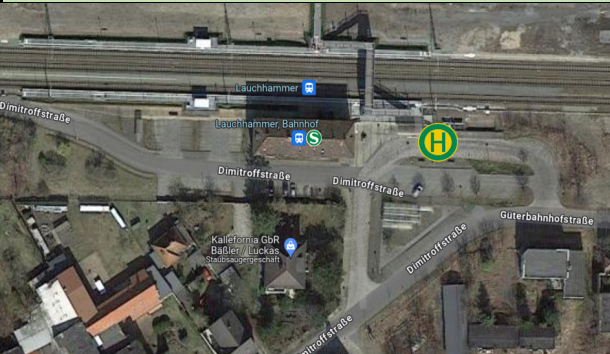

Linie 1 - Haltestellen

1. Stop: 01968 Senftenberg, Güterbahnhofstraße - ZOB

2. Stop: 01945 Ruhland, Bahnhofstraße 18

3. Stop: 01561 Lampertswalde, Am Mart; Amazon Lampertswalde DSY2

Linie 1 - Haltestellen

1. Stop: 03046 Cottbus, Cottbus Busbahnhof am Hauptbahnhof (Steig 8)

01968 Senftenberg, Sedlitz Ost Bahnhof

Güterbahnstraße ZOB Senftenberg

01979 Lauchhammer, Lauchhammer-West Bhf.

01561 Lampertswalde, Am Markt; Amazon Lampertswalde DSY2

Linie 2 - Haltestellen

1. Stop: 01067 Dresden, Ammonstraße 35, Busparkplatz / HBF

2. Stop: 01561 Lampertswalde, Am Mart; Amazon Lampertswalde DSY2

Hinfahrt Start Lampertswalde

01561 Lampertswalde, Am Mart; Amazon Lampertswalde DSY2