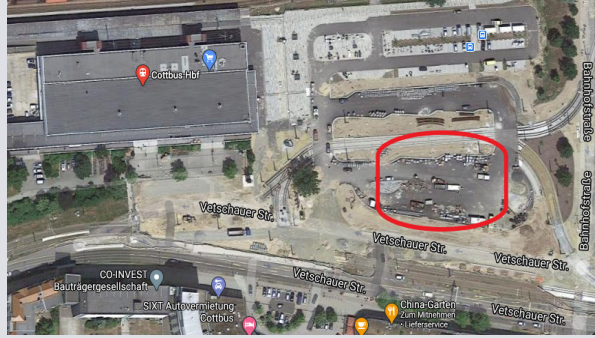

Linie 1 - Haltestellen

1. Stop: 03046 Cottbus, Cottbus Busbahnhof am Hauptbahnhof (Steig 8)