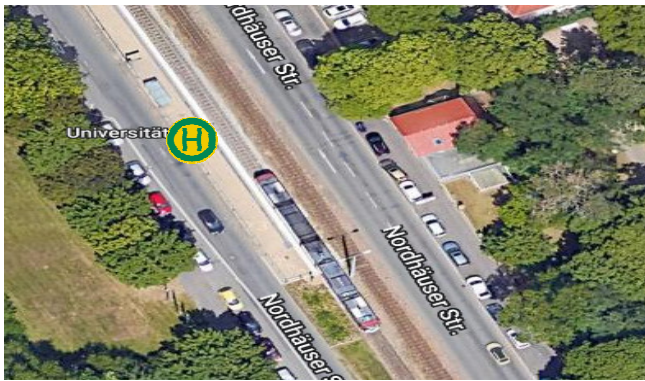

Frühschicht TZ / AMPT

Hinfahrt / Arrival									
Linie	Stop	Haltestelle	Sonntag	Montag	Dienstag	Mittwoch	Donnerstag	Freitag	Samstag
1	1	Erfurt, Blücherstr.	-	7:55	7:55	7:55	7:55	7:55	7:55
	2	Erfurt HBF	-	8:05	8:05	8:05	8:05	8:05	8:05
	3	Rieth	-	8:15	8:15	8:15	8:15	8:15	8:15
	4	Thüringerpark	-	8:20	8:20	8:20	8:20	8:20	8:20
	5	Moskauer Platz	-	8:26	8:26	8:26	8:26	8:26	8:26
	6	Bonhoeffer Str.	-	8:35	8:35	8:35	8:35	8:35	8:35
	7	Amazon Erfurt (DTH1)	-	8:40	8:40	8:40	8:40	8:40	8:40
		<i>Schichtstart</i>	-	9:00	9:00	9:00	9:00	8:50	8:50
Hinfahrt / Arrival (Direkt)									
Linie	Stop	Haltestelle	Sonntag	Montag	Dienstag	Mittwoch	Donnerstag	Freitag	Samstag
1	1	Erfurt HBF	-	8:25	8:25	8:25	8:25	8:25	8:25
	2	Amazon Erfurt (DTH1)	-	8:40	8:40	8:40	8:40	8:40	8:40
			<i>Schichtstart</i>	-	9:00	9:00	9:00	9:00	9:00

Linie 1 - Haltestellen

1. Blücherstr.

2. Stop: Erfurt Busbahnhof, Steig 4

3. Stop: Erfurt, Helios Klinik

4. Stop: Erfurt Rieth, Gleis 1

5. Stop: Erfurt, Thüringen-Park

6. Stop: Erfurt, Moskauer Platz in der Bukarester Straße

7. Stop: Erfurt, Bonhoefferstraße

7. Stop: Amazon Erfurt (DTH1), Joseph-Meyer-Straße 5, 99095 Erfurt

Linie 2 - Haltestellen

1. TU Mensa

2. Stop: Ilmenau Bahnhof, 98693 Ilmenau

3. Stop: Amazon Erfurt (DTH1), Joseph-Meyer-Straße 5, 99095 Erfurt