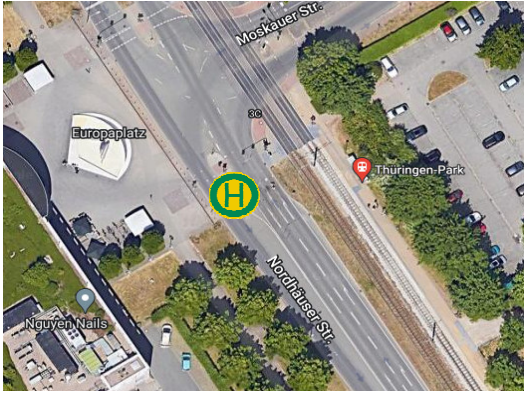

Frühschicht TZ / AMPT

Hinfahrt / Arrival									
Linie	Stop	Haltestelle	Sonntag	Montag	Dienstag	Mittwoch	Donnerstag	Freitag	Samstag
1	1	Erfurt, Blücherstr.	-	7:55	7:55	7:55	7:55	7:55	7:55
	2	Erfurt HBF	-	8:05	8:05	8:05	8:05	8:05	8:05
	3	Rieth	-	8:15	8:15	8:15	8:15	8:15	8:15
	4	Thüringerpark	-	8:20	8:20	8:20	8:20	8:20	8:20
	5	Moskauer Platz	-	8:26	8:26	8:26	8:26	8:26	8:26
	6	Bonhoeffer Str.	-	8:35	8:35	8:35	8:35	8:35	8:35
	7	Amazon Erfurt (DTH1)	-	8:40	8:40	8:40	8:40	8:40	8:40
		<i>Schichtstart</i>	-	9:00	9:00	9:00	9:00	8:50	8:50
Hinfahrt / Arrival (Direkt)									
Linie	Stop	Haltestelle	Sonntag	Montag	Dienstag	Mittwoch	Donnerstag	Freitag	Samstag
1	1	Erfurt HBF	-	8:25	8:25	8:25	8:25	8:25	8:25
	2	Amazon Erfurt (DTH1)	-	8:40	8:40	8:40	8:40	8:40	8:40
			<i>Schichtstart</i>	-	9:00	9:00	9:00	9:00	9:00

Linie 1 - Haltestellen

1. Blücherstr.

2. Stop: Erfurt Busbahnhof, Steig 4

3. Stop: Erfurt, Helios Klinik

4. Stop: Erfurt Rieth, Gleis 1

5. Stop: Erfurt, Thüringen-Park

6. Stop: Erfurt, Moskauer Platz in der Bukarester Straße

7. Stop: Erfurt, Bonhoefferstraße

7. Stop: Amazon Erfurt (DTH1), Joseph-Meyer-Straße 5, 99095 Erfurt

Linie 2 - Haltestellen

1. TU Mensa

2. Stop: Ilmenau Bahnhof, 98693 Ilmenau

3. Stop: Amazon Erfurt (DTH1), Joseph-Meyer-Straße 5, 99095 Erfurt