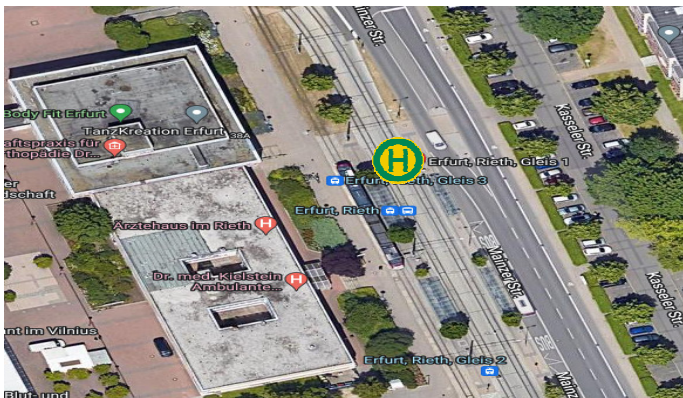

Frühschicht TZ / AMPT

Hinfahrt / Arrival									
Linie	Stop	Haltestelle	Sonntag	Montag	Dienstag	Mittwoch	Donnerstag	Freitag	Samstag
1	1	Erfurt, Blücherstr.	-	7:55	7:55	7:55	7:55	7:55	7:55
	2	Erfurt HBF	-	8:05	8:05	8:05	8:05	8:05	8:05
	3	Rieth	-	8:15	8:15	8:15	8:15	8:15	8:15
	4	Thüringerpark	-	8:20	8:20	8:20	8:20	8:20	8:20
	5	Moskauer Platz	-	8:26	8:26	8:26	8:26	8:26	8:26
	6	Bonhoeffer Str.	-	8:35	8:35	8:35	8:35	8:35	8:35
	7	Amazon Erfurt (DTH1)	-	8:40	8:40	8:40	8:40	8:40	8:40
		<i>Schichtstart</i>	-	9:00	9:00	9:00	9:00	8:50	8:50
Hinfahrt / Arrival (Direkt)									
Linie	Stop	Haltestelle	Sonntag	Montag	Dienstag	Mittwoch	Donnerstag	Freitag	Samstag
1	1	Erfurt HBF	-	8:25	8:25	8:25	8:25	8:25	8:25
	2	Amazon Erfurt (DTH1)	-	8:40	8:40	8:40	8:40	8:40	8:40
			<i>Schichtstart</i>	-	9:00	9:00	9:00	9:00	9:00

Linie 1 - Haltestellen

1. Blücherstr.

2. Stop: Erfurt Busbahnhof, Steig 4

3. Stop: Erfurt, Helios Klinik

4. Stop: Erfurt Rieth, Gleis 1

5. Stop: Erfurt, Thüringen-Park

6. Stop: Erfurt, Moskauer Platz in der Bukarester Straße

7. Stop: Erfurt, Bonhoefferstraße

7. Stop: Amazon Erfurt (DTH1), Joseph-Meyer-Straße 5, 99095 Erfurt

Linie 2 - Haltestellen

1. TU Mensa

2. Stop: Ilmenau Bahnhof, 98693 Ilmenau

3. Stop: Amazon Erfurt (DTH1), Joseph-Meyer-Straße 5, 99095 Erfurt